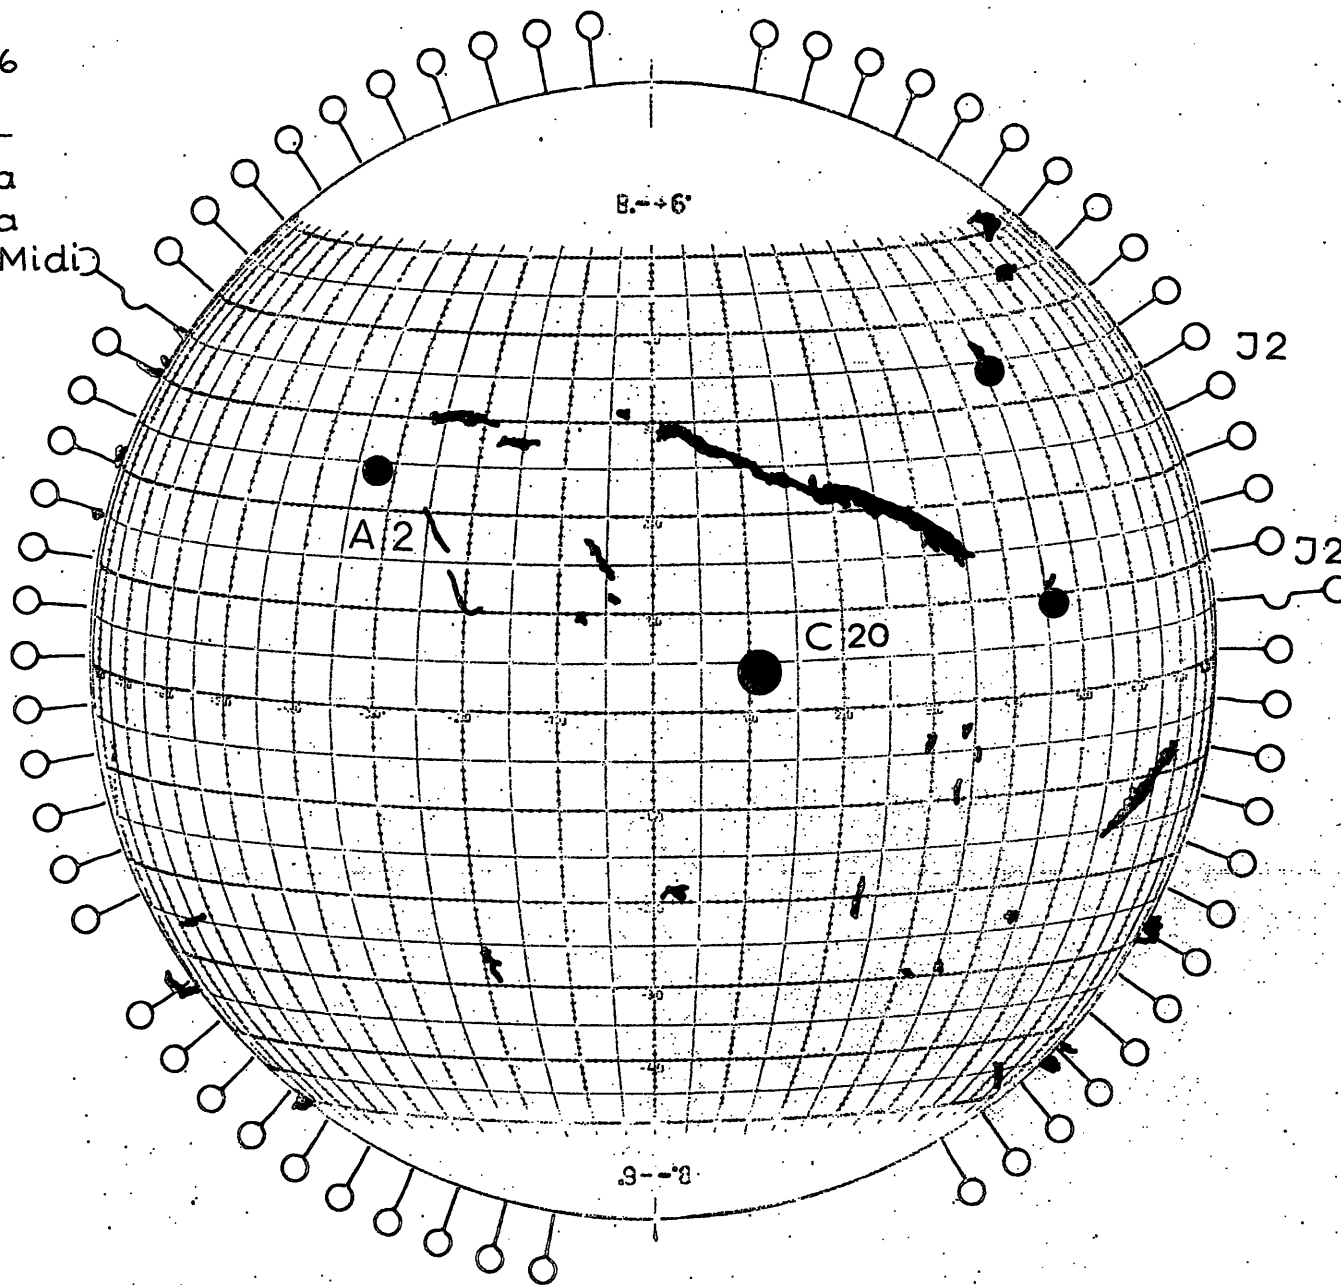

FRAUNHOFER INSTITUT

Map of the Sun

1963 Oct. 15 R= 46

Plages ———
Filam. 10³⁵ Catania
Promin. 10³⁵ Catania
Corona 10 Pic du Midi

4N 9W 225 - 21²⁹

4x1 -
IUPV

Handwritten signature

DEC 13 1963