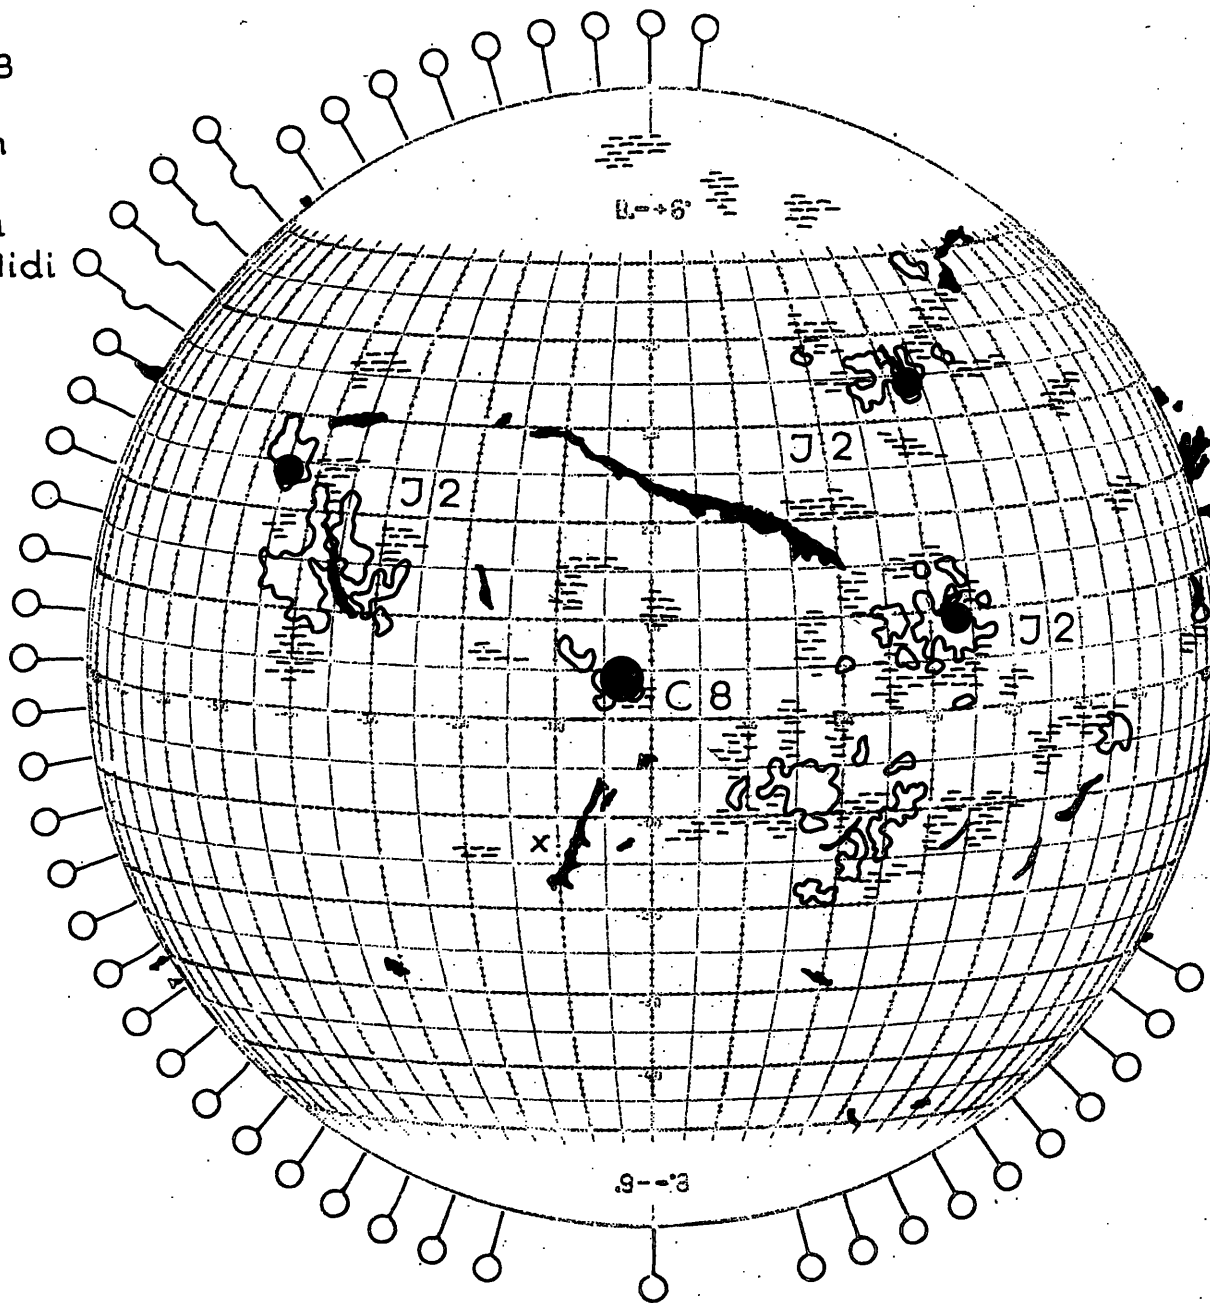

# FRAUNHOFER INSTITUT

Map of the Sun

1963 Oct. 14 R = 38

Plages 10<sup>52</sup> Meudon  
Filam. 10<sup>37</sup> Freibg.  
Promin. 9<sup>20</sup> Catania  
Corona 10 Pic du Midi

35N 30W 7<sup>00</sup> - 9<sup>03</sup> 2x1 - Y  
3N 2W 7<sup>15</sup> - 21<sup>02</sup> 9x1 - PY

x : 13<sup>14</sup> - 18<sup>54</sup>

*Handwritten signature or initials*

DEC 13 1963