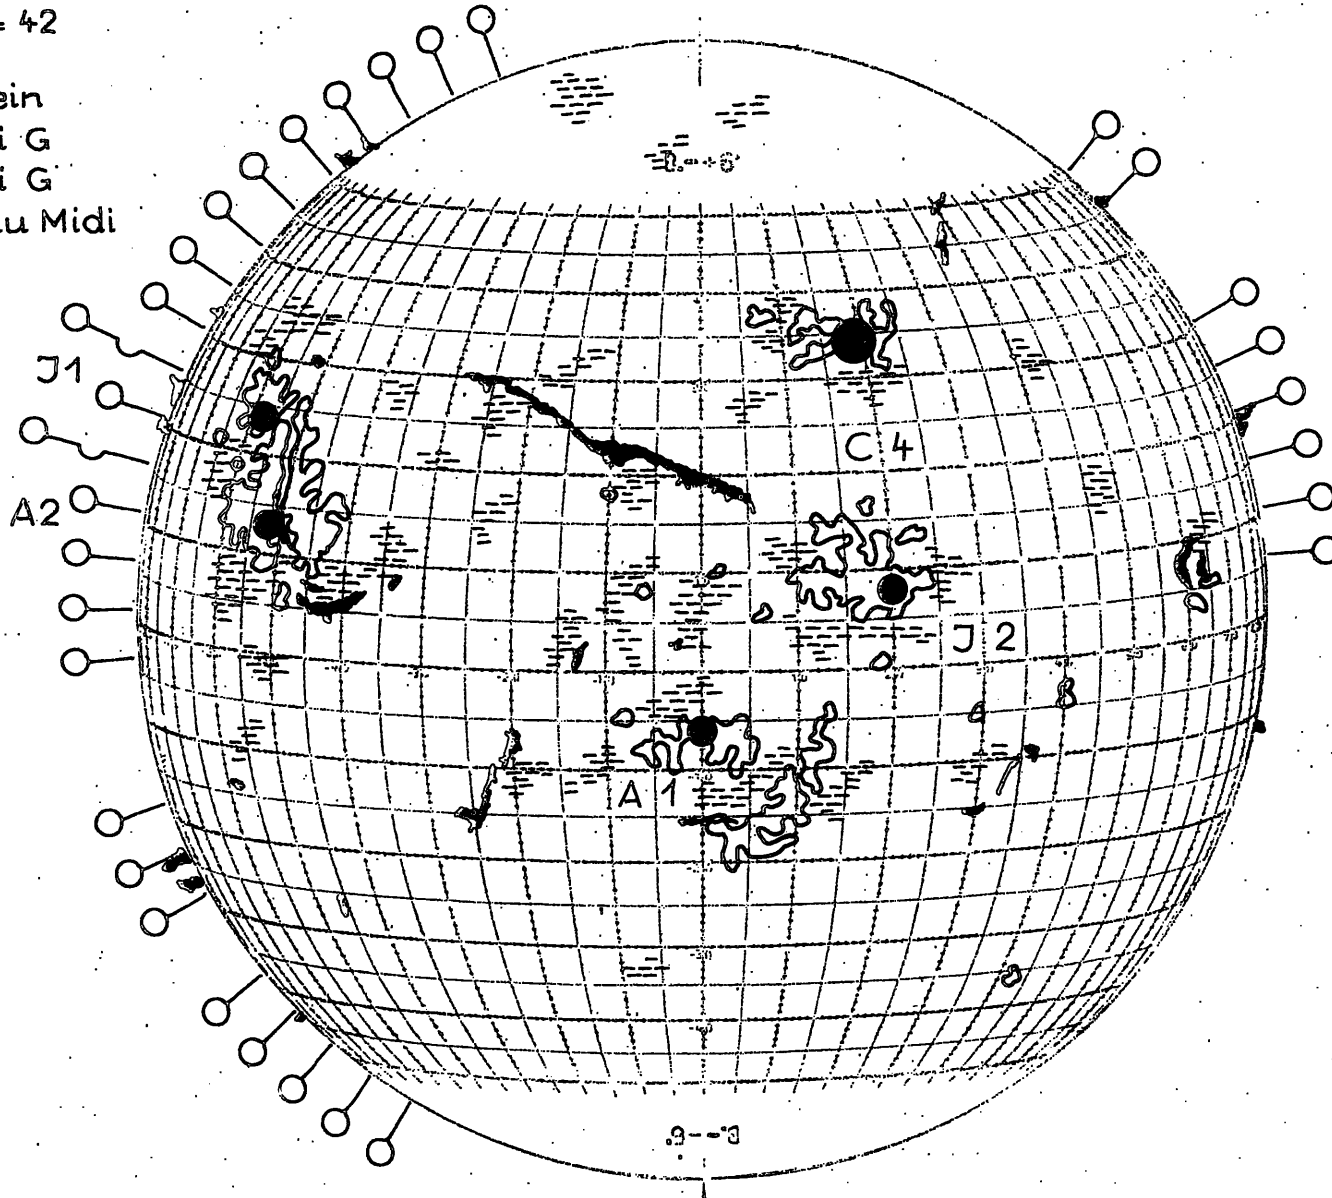

FRAUNHOFER INSTITUT

Map of the Sun

1963 Oct. 13 R = 42

Plages 7⁴⁴ W'stein
Filam. 14⁰⁷ Capri G
Promin. 14⁰⁷ Capri G
Corona 9 Pic du Midi

3S 39W 9²¹ - 9²⁶ 1- W
35N 24W 23³² - 24⁰² 1 BP

DL
DEC 13 1963