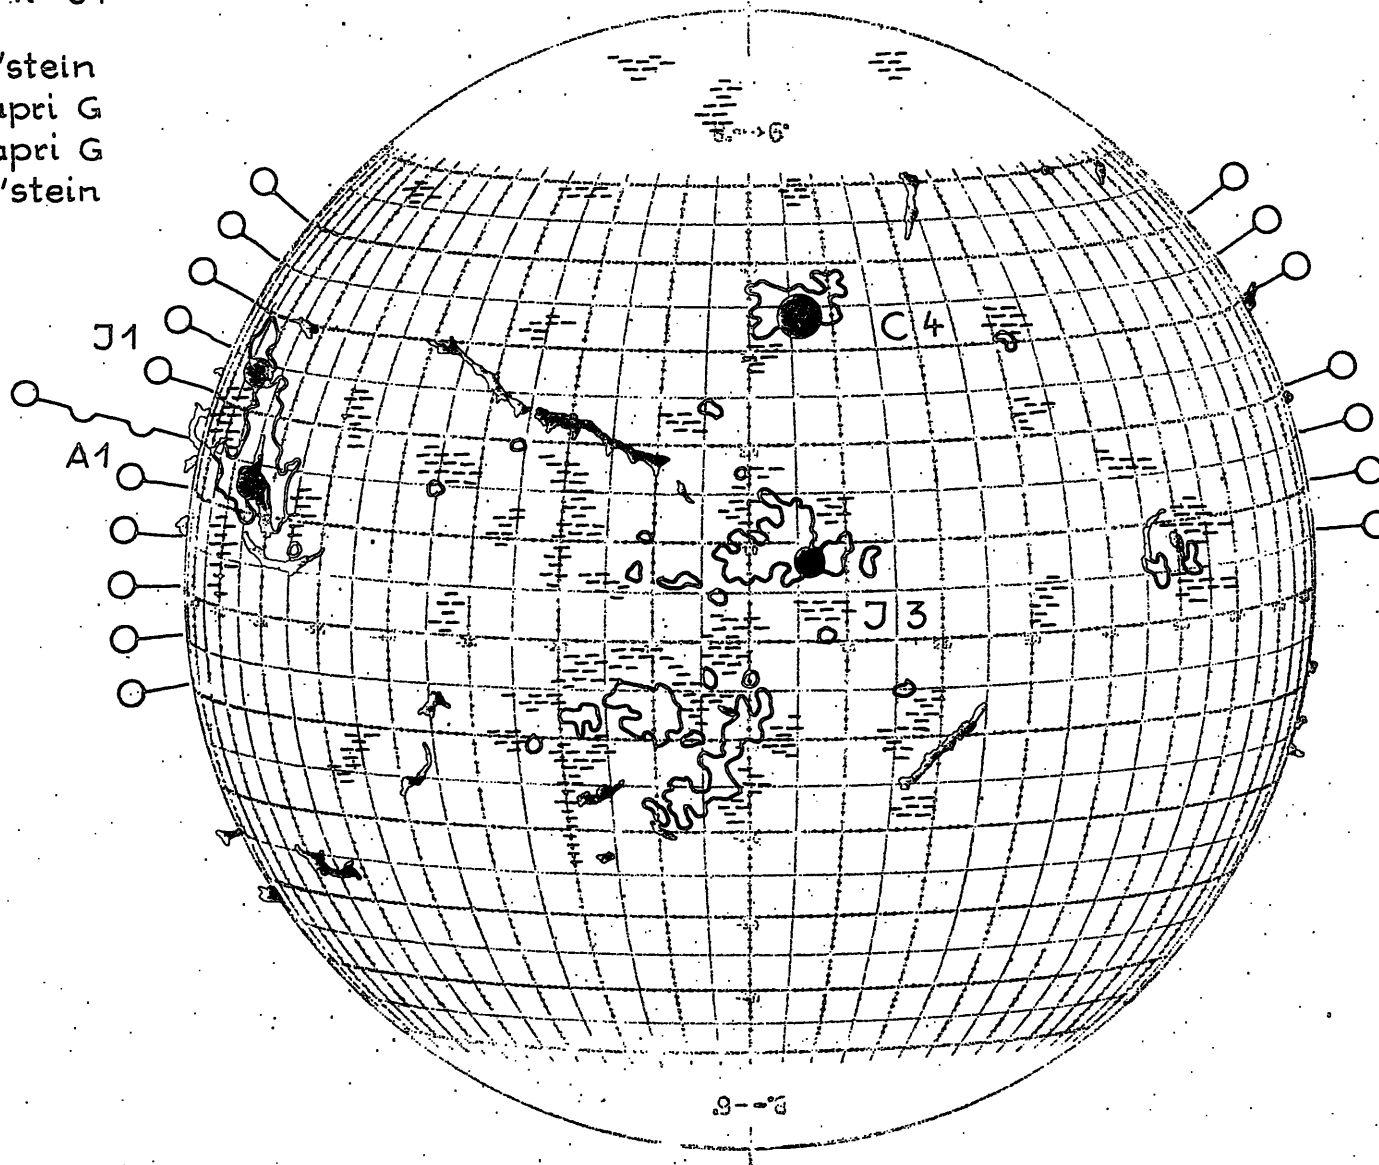

# FRAUNHOFER INSTITUT

Map of the Sun

1963 Oct. 12 R = 34

Plages 8<sup>12</sup> W'stein  
Filam. 12<sup>07</sup> Capri G  
Promin. 12<sup>07</sup> Capri G  
Corona 7 W'stein

3N 30E 10<sup>27</sup> - 10<sup>37</sup> 1-0