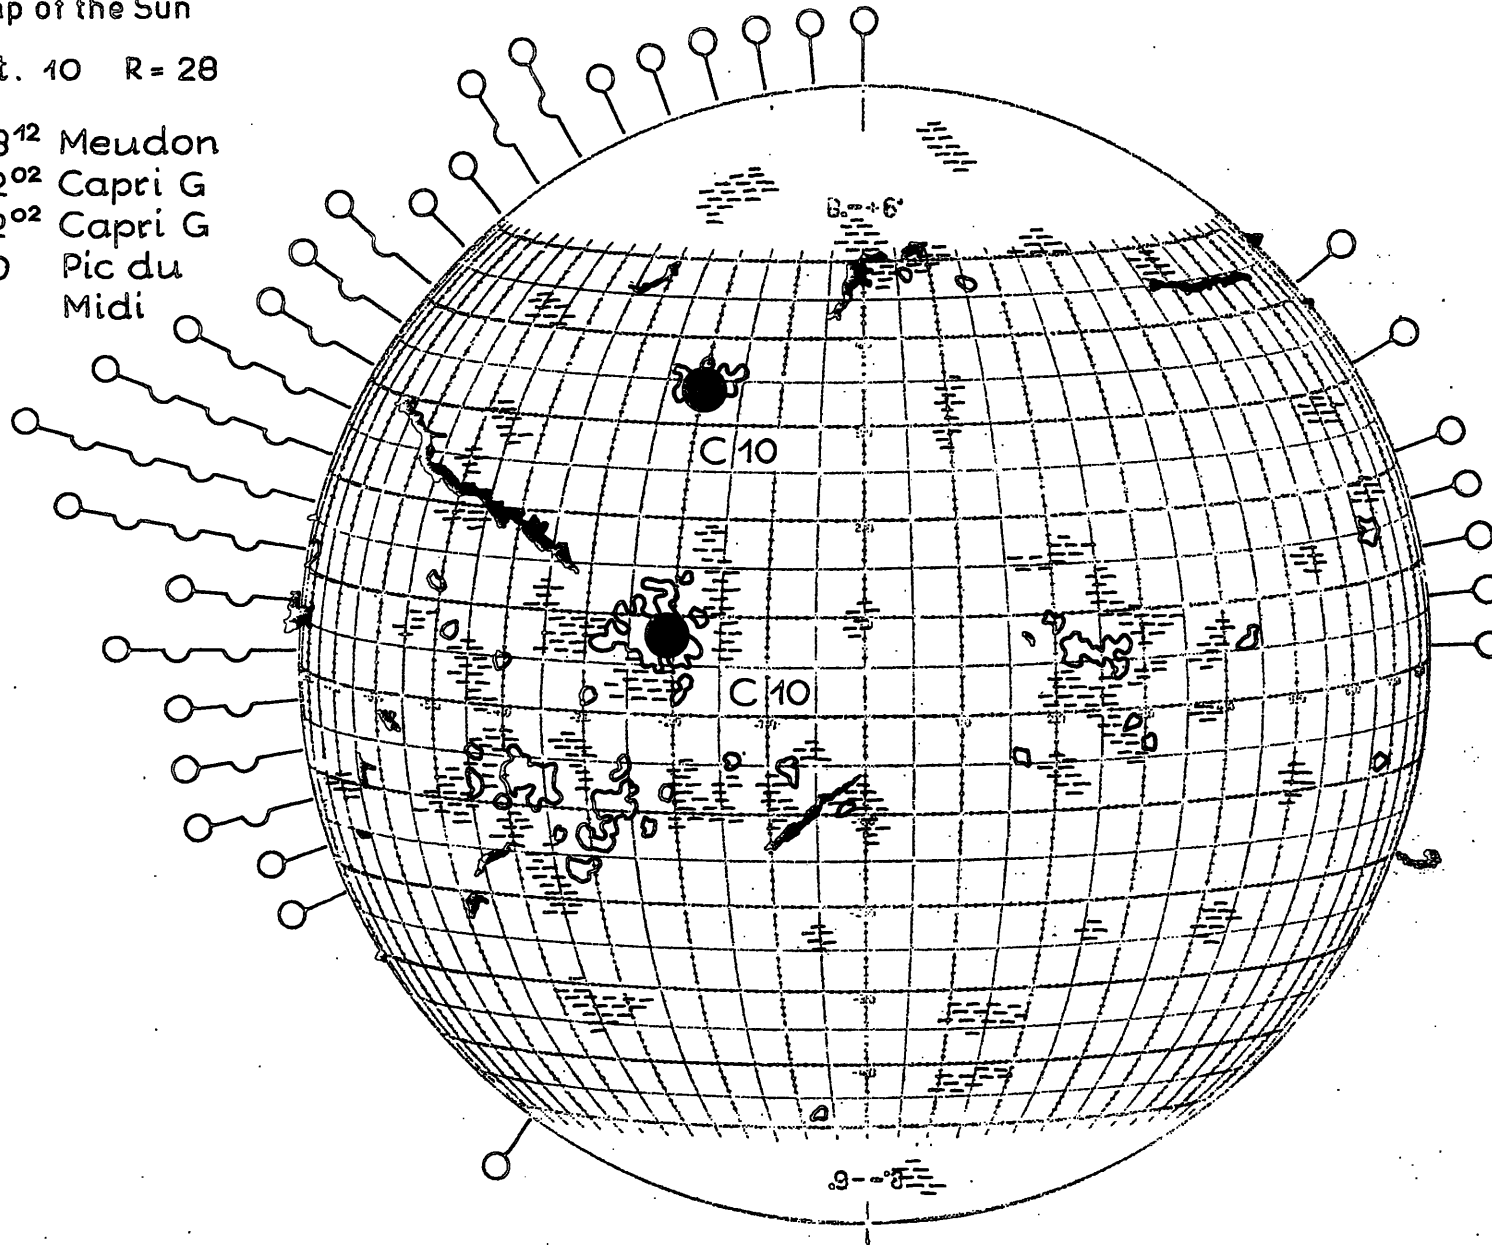

FRAUNHOFER INSTITUT

Map of the Sun

1963 Oct. 10 R=28

Plages 8¹² Meudon
Filam. 12⁰² Capri G
Promin. 12⁰² Capri G
Corona 10 Pic du
Midi

Handwritten signature

DEC 13 1963