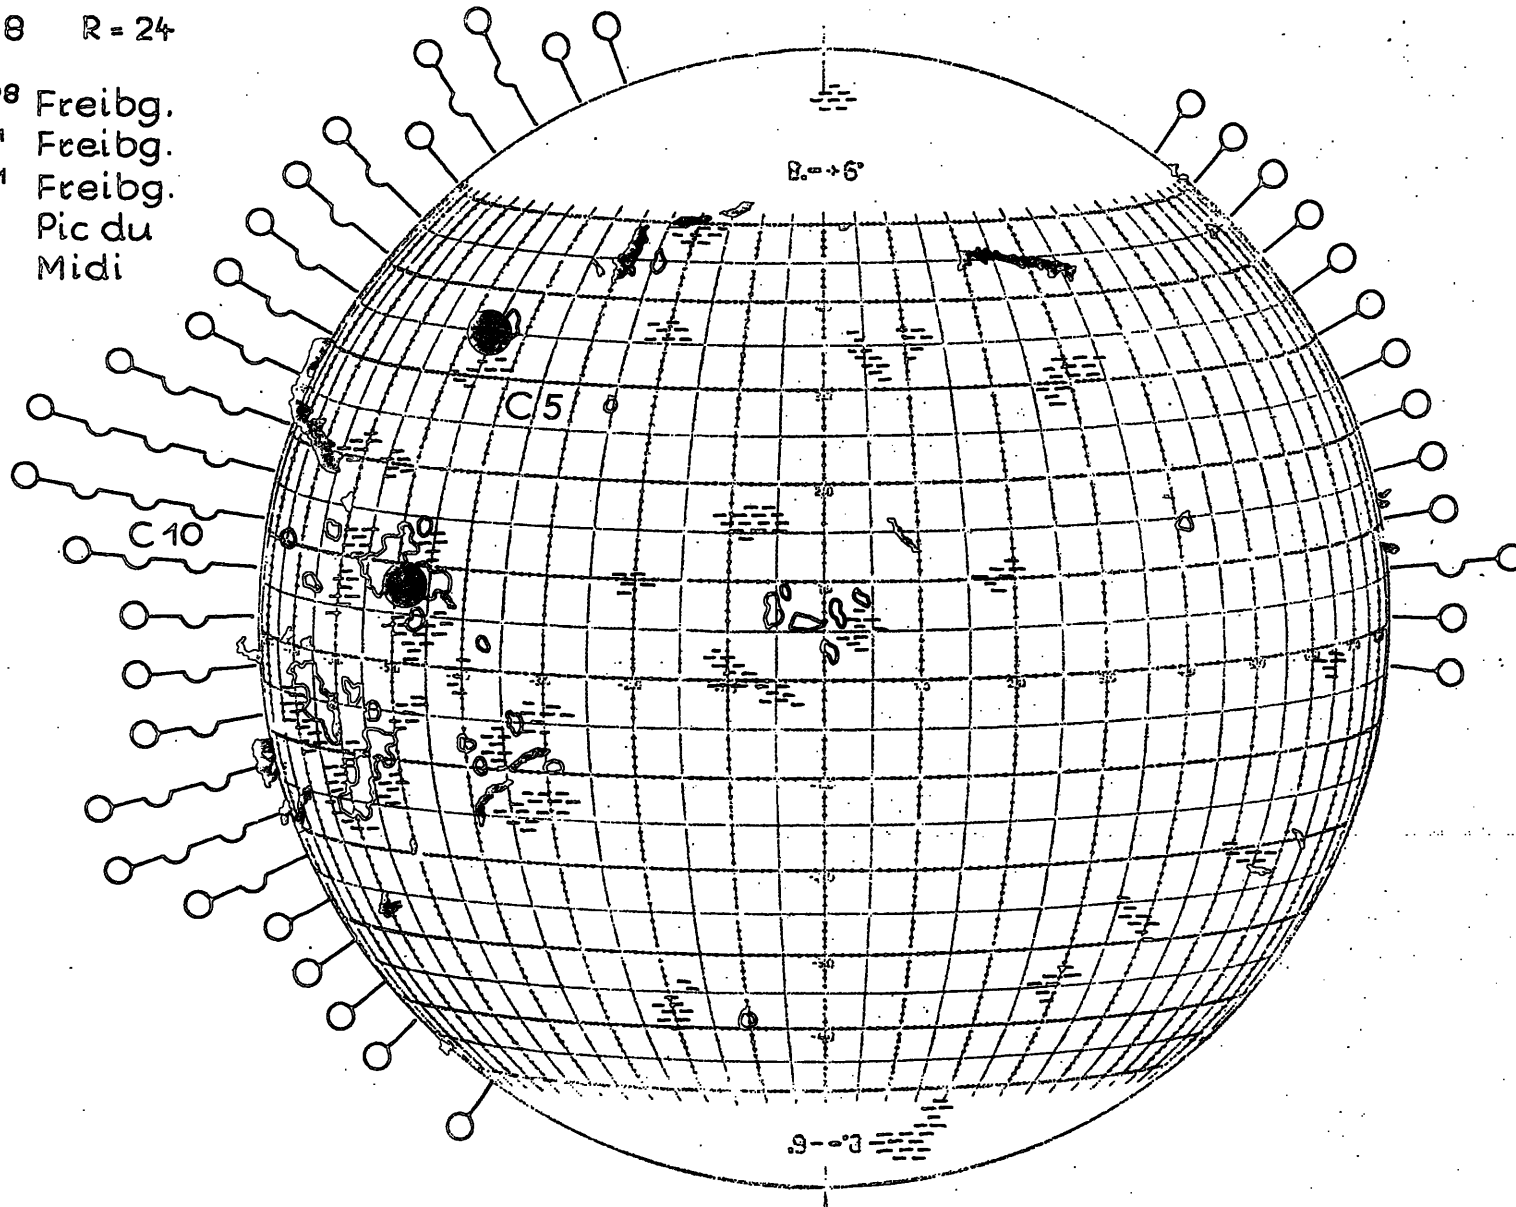

## Map of the Sun

1963 Oct. 8 R = 24

Plages	9 <sup>08</sup>	Freibg.
Filam.	11 <sup>11</sup>	Freibg.
Promin.	11 <sup>11</sup>	Freibg.
Corona	10	Pic du Midi

6N 43E 23<sup>17</sup> - 23<sup>23</sup> 1- P

DEC 13 1963