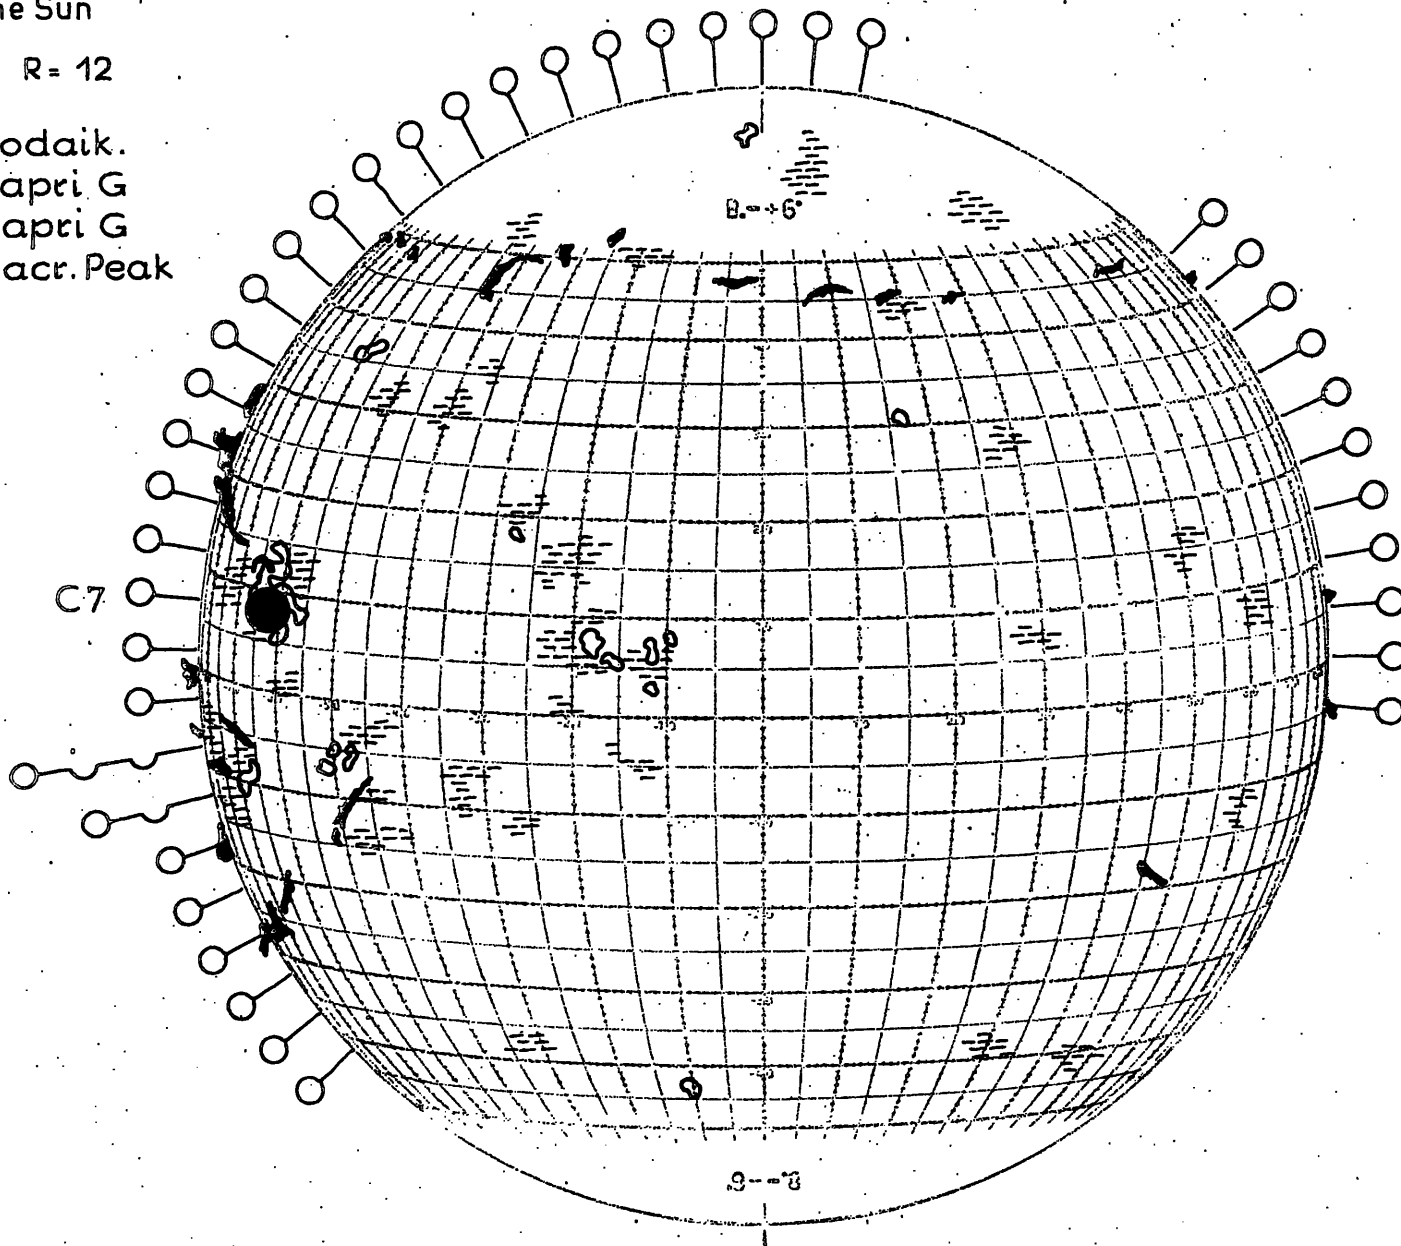

FRAUNHOFER INSTITUT

Map of the Sun

1963 Oct. 7 R= 12

Plages 156 Kodaik.
Filam. 13⁴² Capri G
Promin. 13⁴² Capri G
Corona 15 Sacr. Peak

34N 54E 3⁸⁰ - 23⁵⁵ 4x4-IP

DEC 13 1963

Handwritten initials