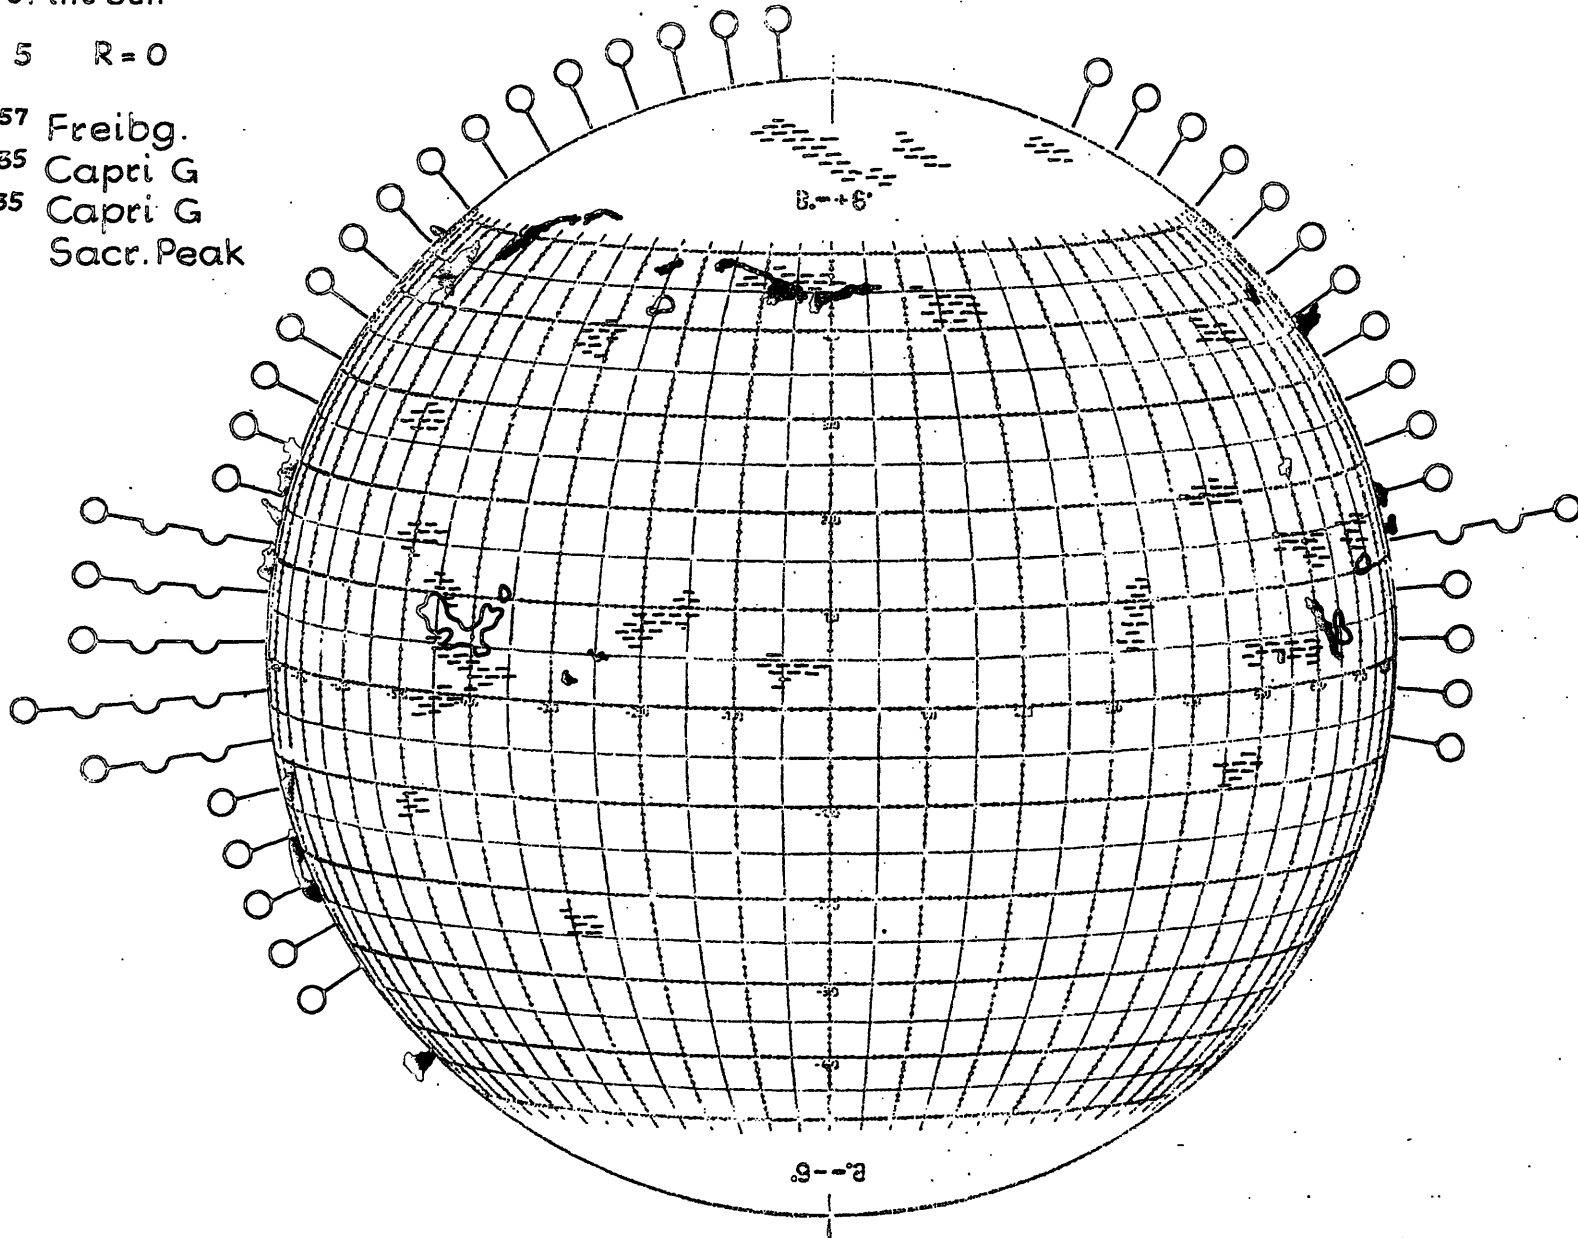

FRAUNHOFER INSTITUT

Map of the Sun

1963 Oct. 5 R=0

Plages	8 ⁵⁷	Freibg.
Filam.	11 ³⁵	Capri G
Promin.	11 ³⁵	Capri G
Corona	15	Sacr. Peak

7N 87E 23⁰² - 23⁵¹ 2:41 P

DEC 13 1963

Handwritten initials