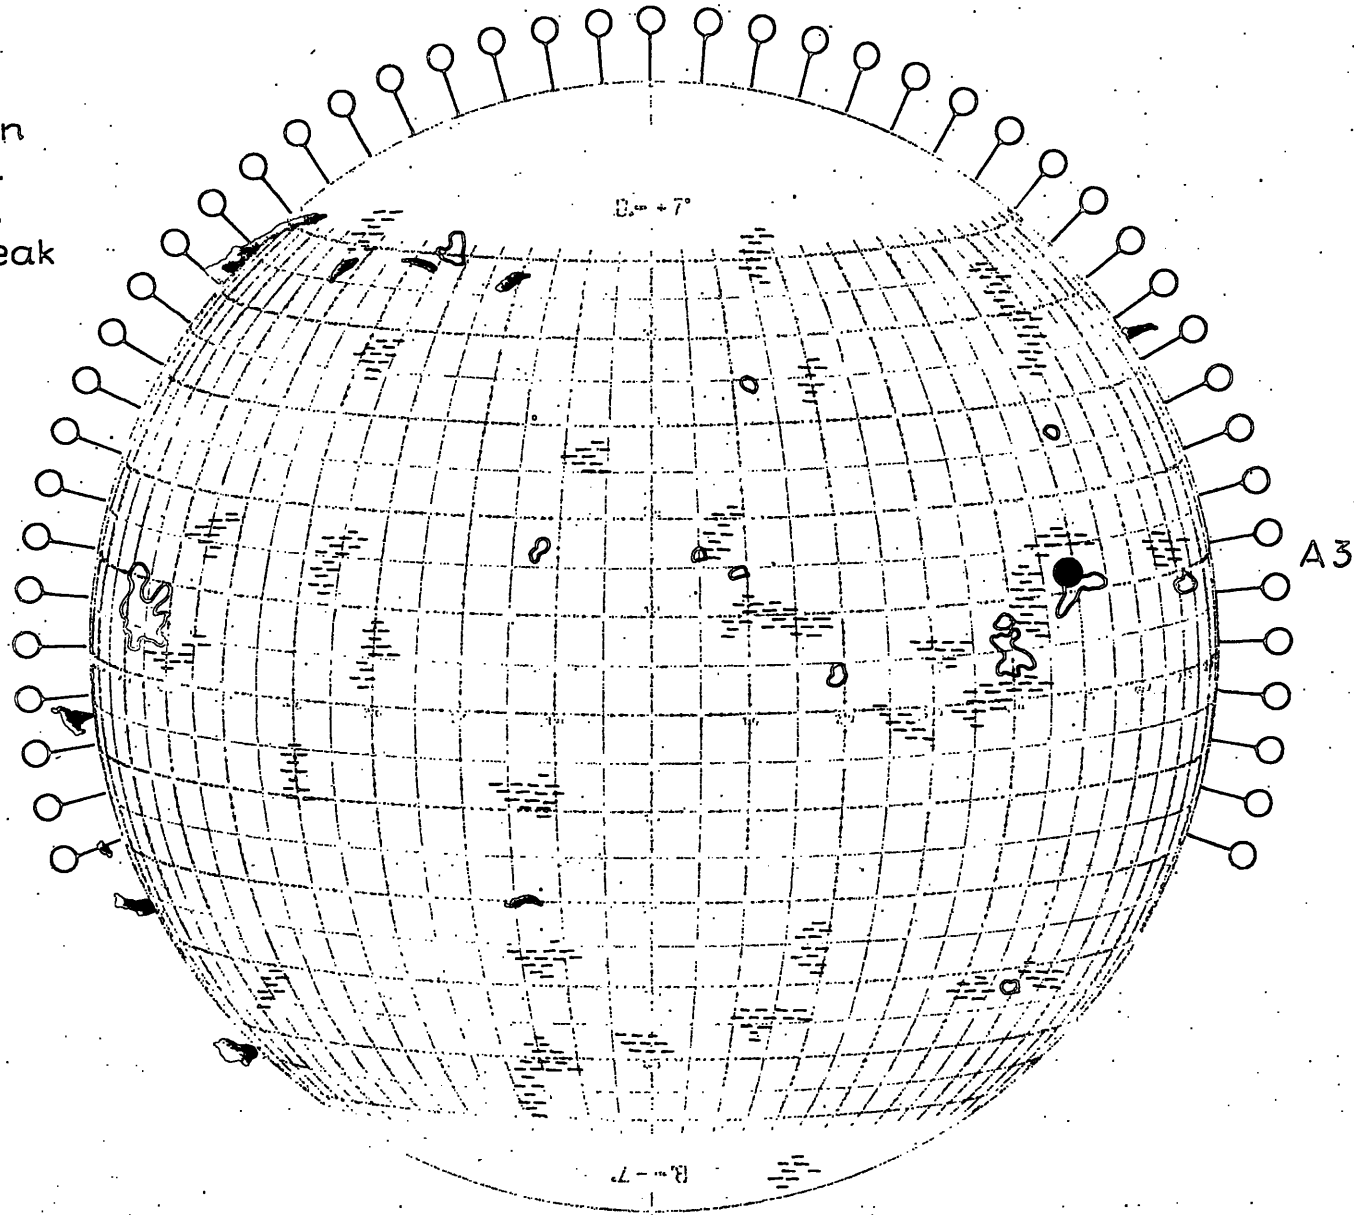

FRAUNHOFER INSTITUT

Map of the Sun

1963 Oct. 3 R=9

Plages 8⁵⁴ Meudon
Filam. 11²⁵ Freibg.
Promin. 11²⁵ Freibg.
Corona 16 Sacr. Peak

DEC 13 1963