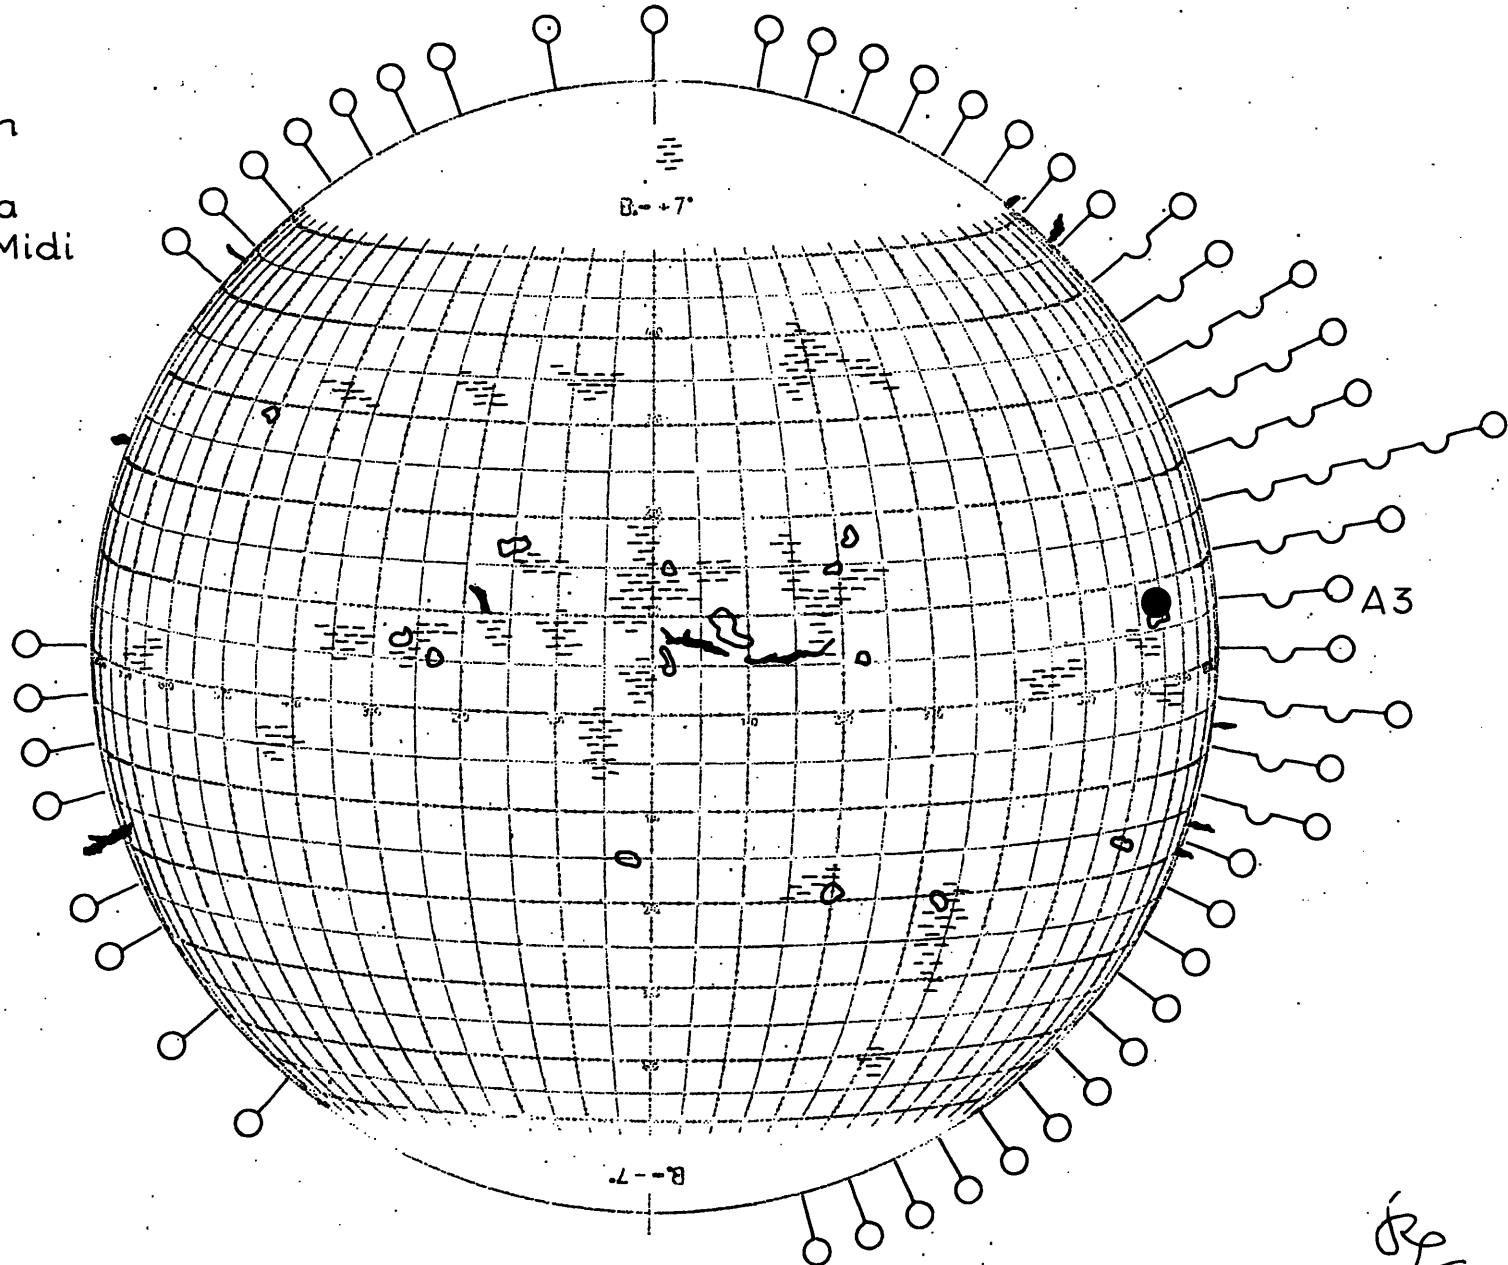

FRAUNHOFER INSTITUT

Map of the Sun

1963 Sept. 28 R=9

Plages 10²⁰ Meudon
Filam. 9²² Freibg.
Promin. 9⁵⁹ Catania
Corona 8 Pic du Midi

Handwritten signature or initials

DEC 10 1963