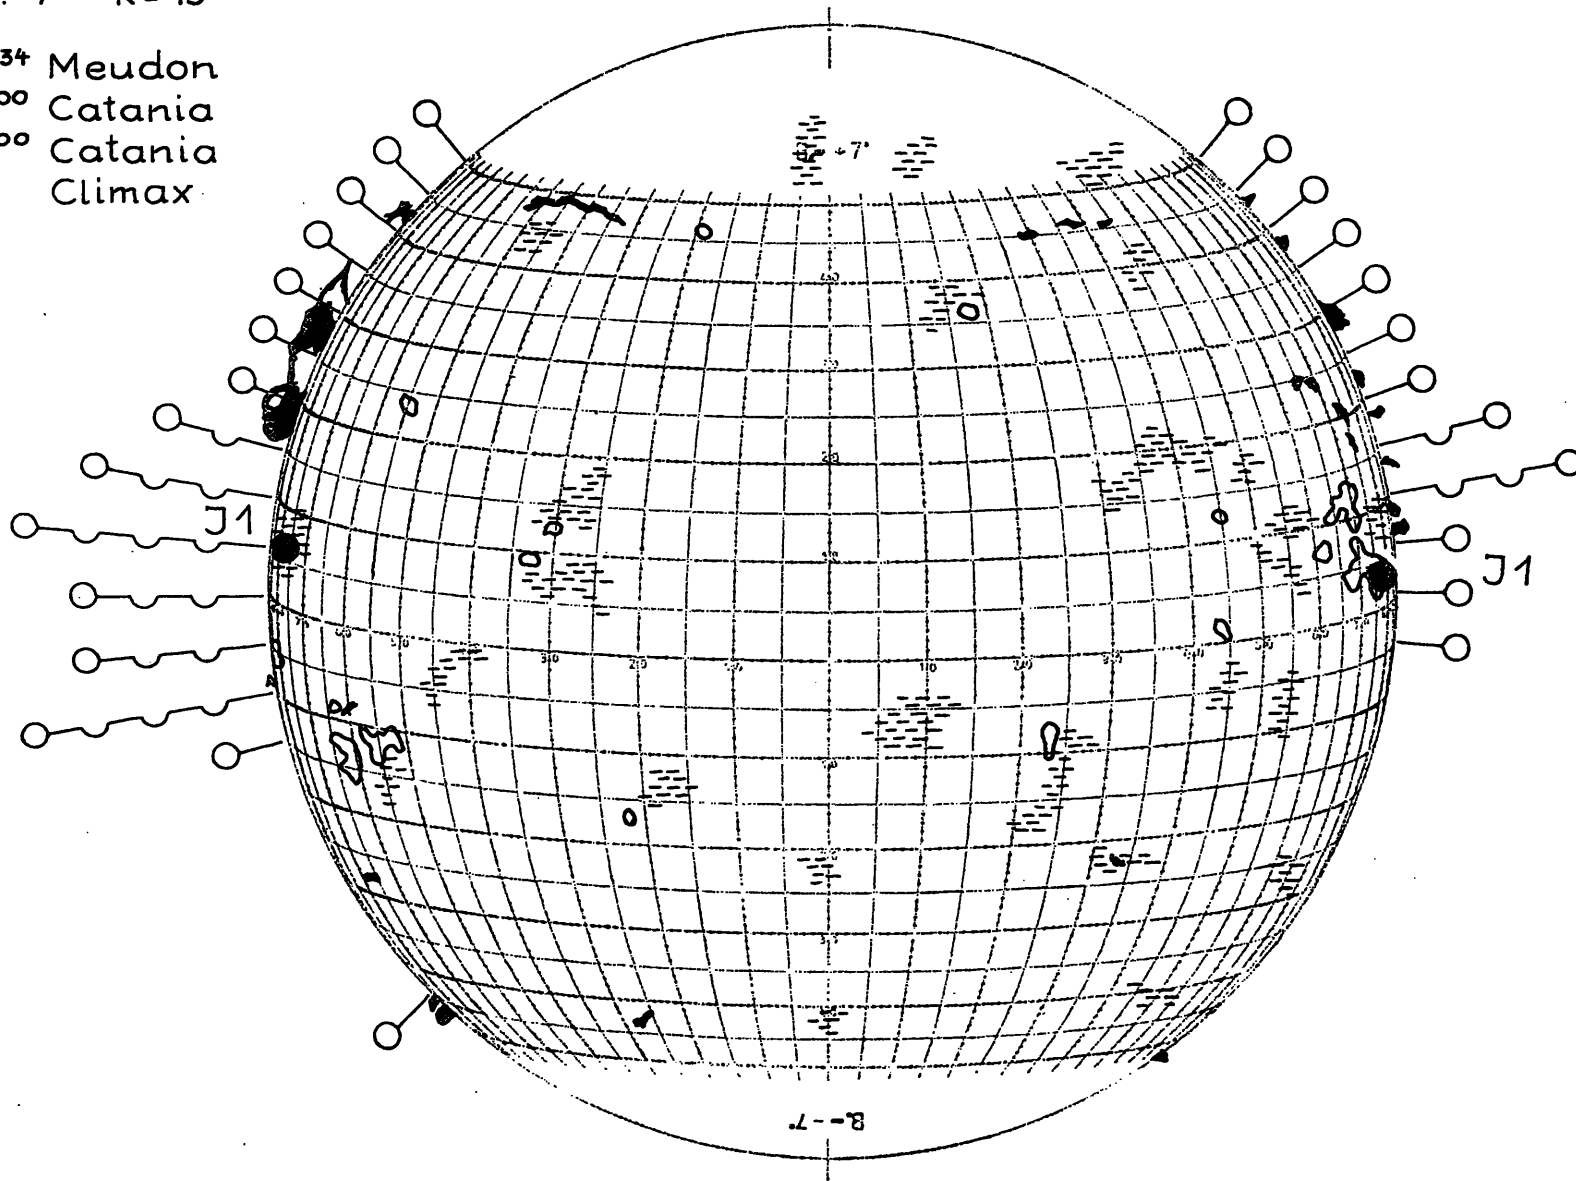

FRAUNHOFER INSTITUT

Map of the Sun

5N 69W 9⁵⁴ - 10⁵⁷ 1 M

1963 Sept. 9 R=15

Plages 9³⁴ Meudon
Filam. 12⁰⁰ Catania
Promin. 12⁰⁰ Catania
Corona 17 Climax

Handwritten signature

OCT 31 1963