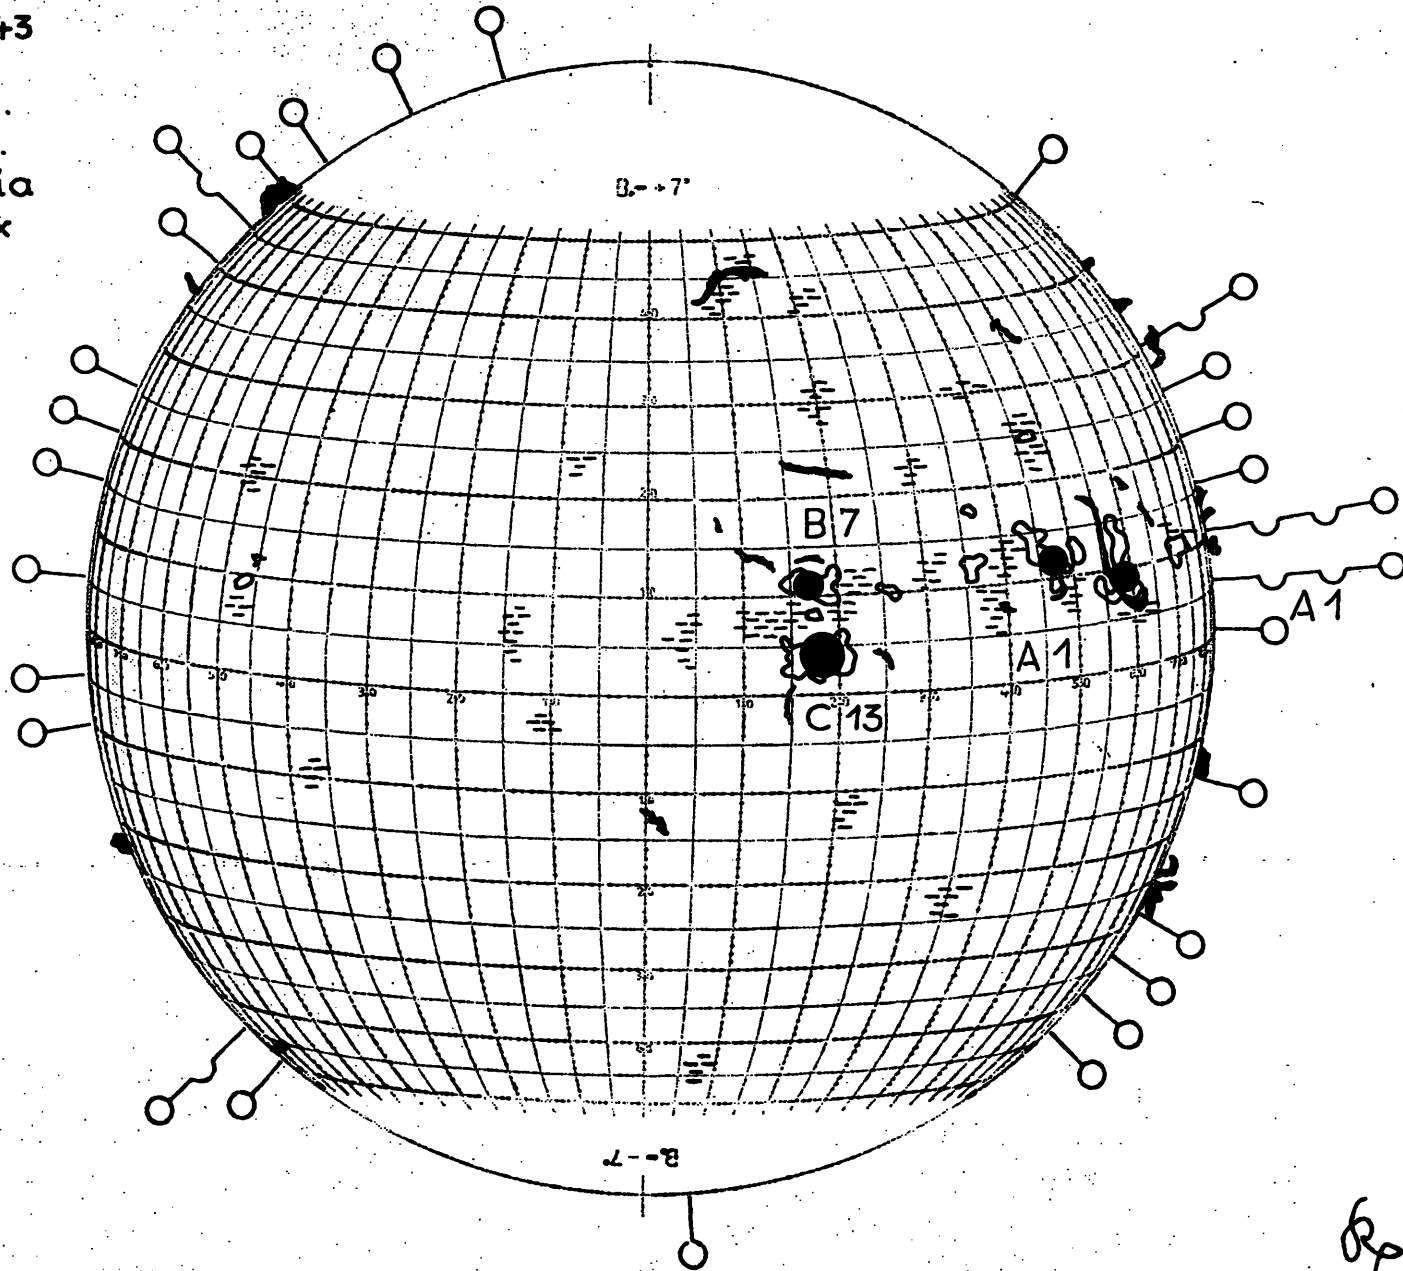

## Map of the Sun

1963 Sept. 5 R=43

Plages 2<sup>28</sup> Kodaik.  
Filam. 13<sup>45</sup> Freibg.  
Promin. 12<sup>00</sup> Catania  
Corona 16 Climax

50

OCT 31 1963