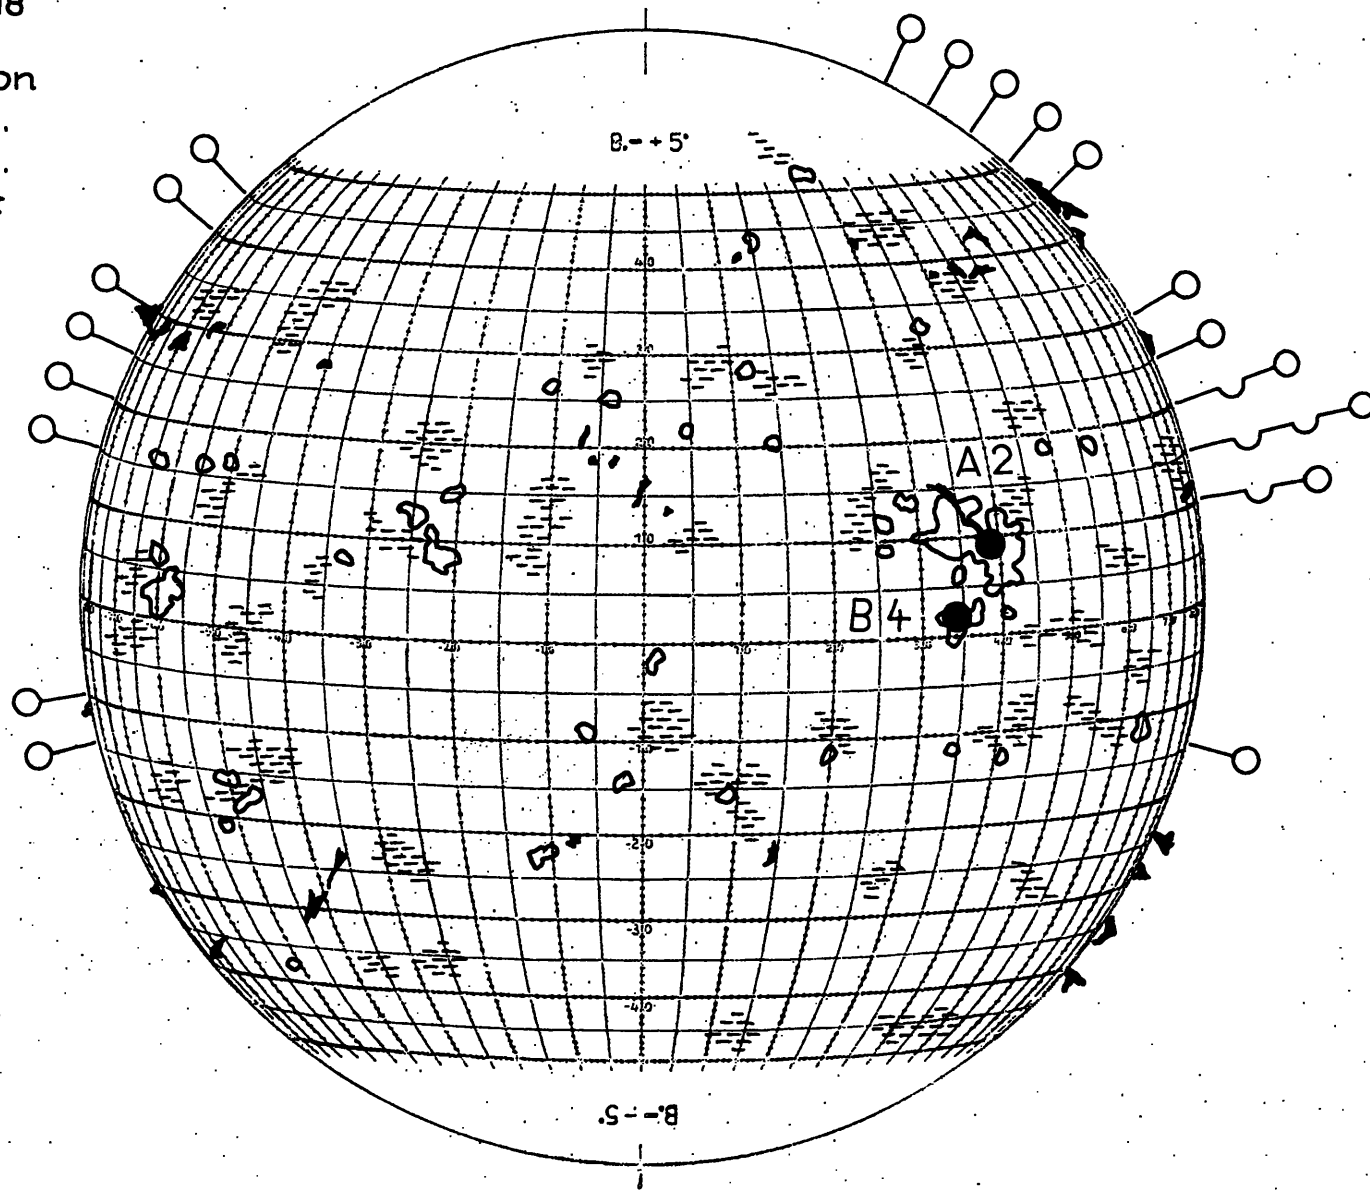

FRAUNHOFER INSTITUT

Map of the Sun

1963 July 27 R=18

Plages 7²⁵ Meudon
Filam. 10⁰¹ Freibg.
Promin. 10⁰¹ Freibg.
Corona 18 Climax

SEP 24 63