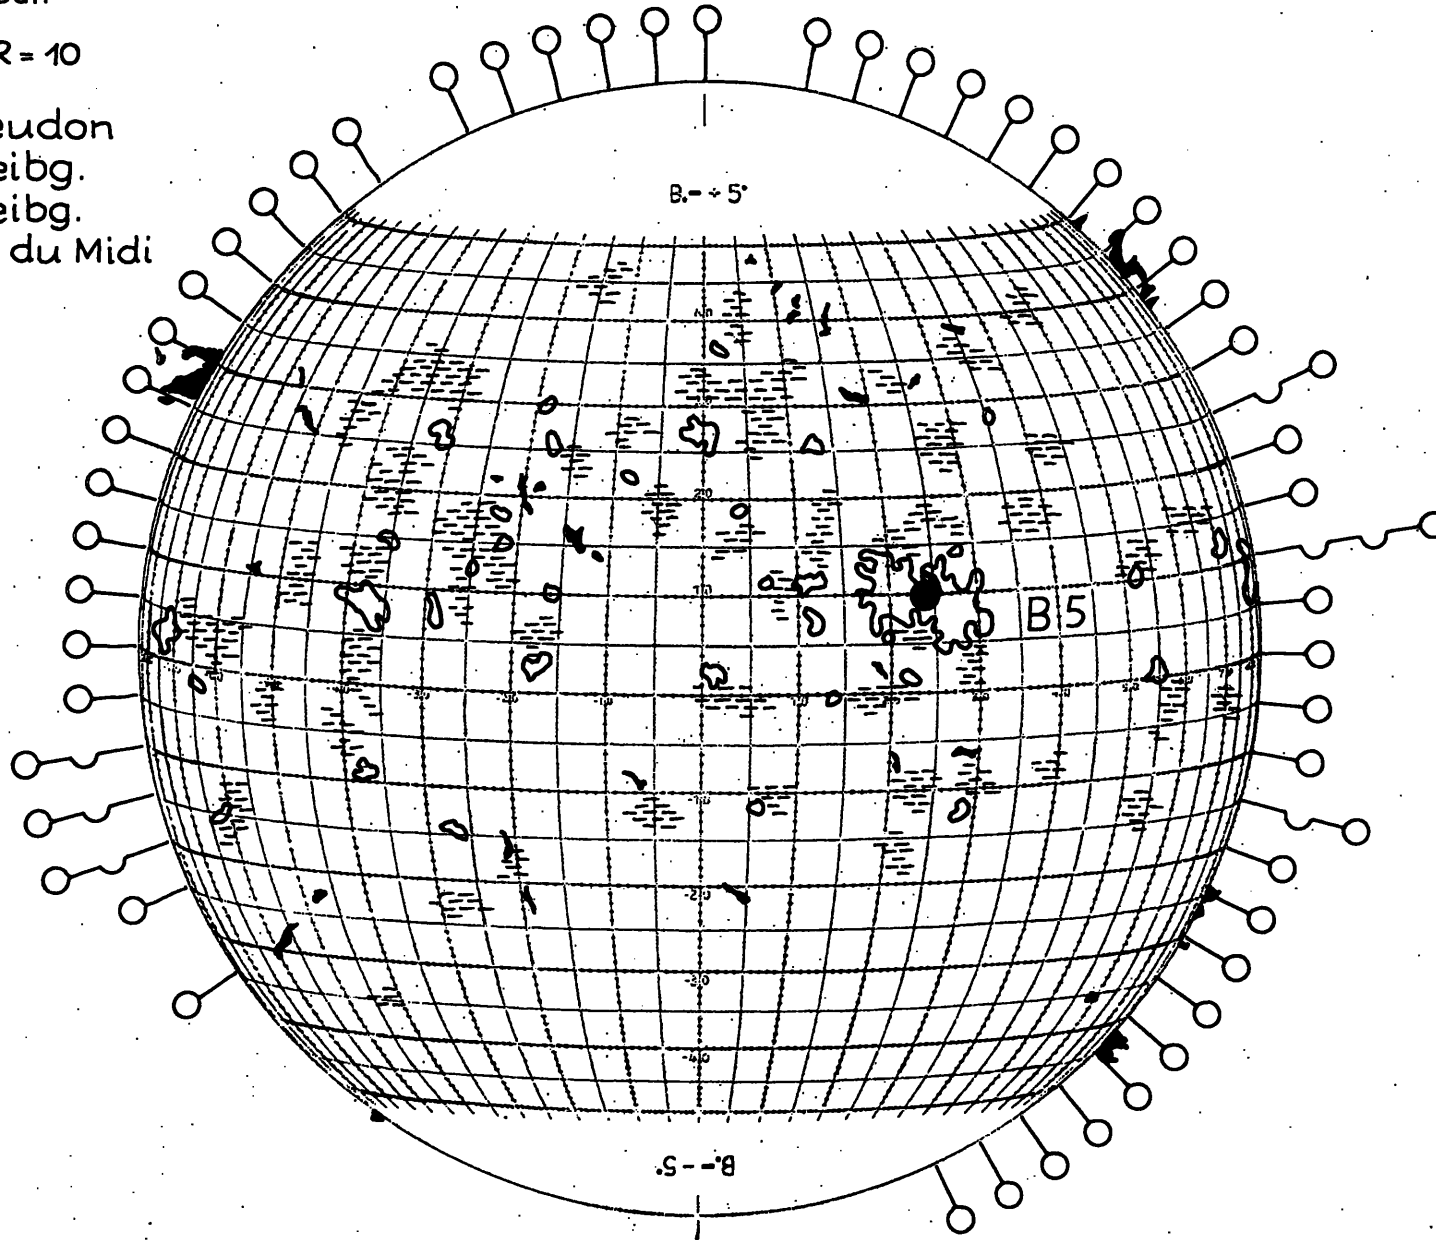

FRAUNHOFER INSTITUT

Map of the Sun

10N 25W 6²⁰ - 7¹¹ 1- ψ

1963 July 26 R=10

Plages 6³⁶ Meudon
Filam. 10⁵² Freibg.
Promin. 10⁵² Freibg.
Corona 10 Pic du Midi

SEP 24 63