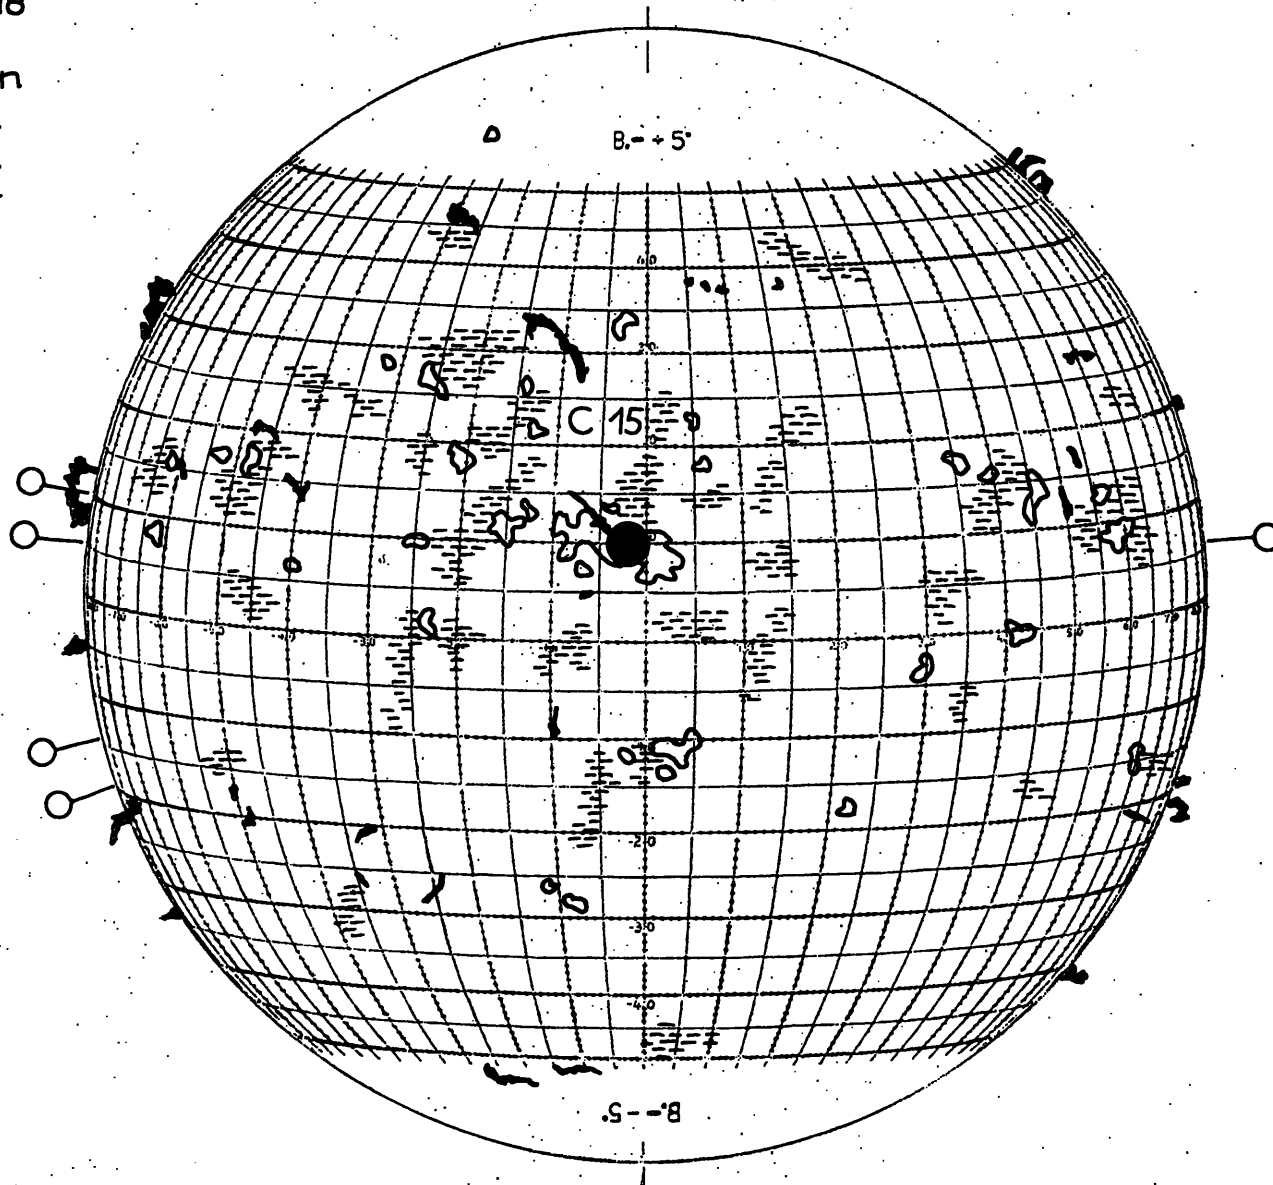

FRAUNHOFER INSTITUT

Map of the Sun

1963 July 24 R=18

Plages 10³⁷ Meudon
Filam. 11⁴² Freibg.
Promin. 11⁴² Freibg.
Corona 15 Climax

15N 58W 8⁴⁰ - 8⁴⁴ 1- O
8N 2W 22³⁰ - 23²⁰ 2x1- PX

SEP 24 63