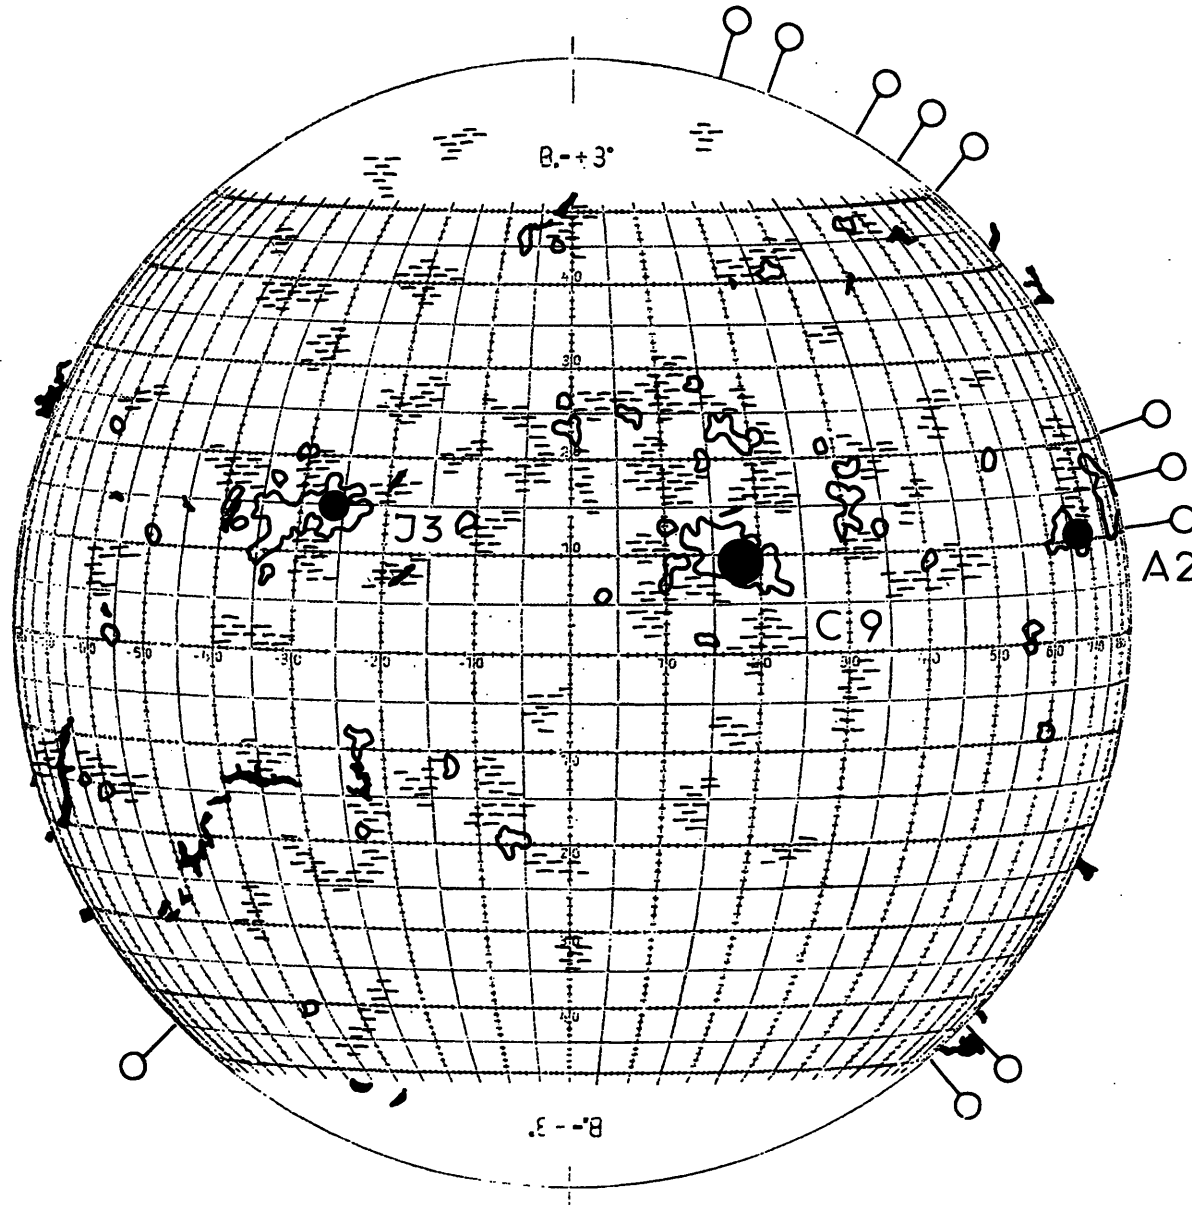

FRAUNHOFER INSTITUT

Map of the Sun

1963 June 29 R=31

Plages 11⁵⁴ Meudon.
 Filam. 12¹⁶ Freibg.
 Promin. 12³⁵ Freibg.
 Corona 23 Climax

12N	66W	<u>032</u>	-	19 ¹⁸	4x1-	X
12N	22E	<u>1530</u>	-	<u>2346</u>	3x1-	PX
12N	21W	<u>1912</u>	-	<u>1920</u>	1-	X

82

AUG 22 63