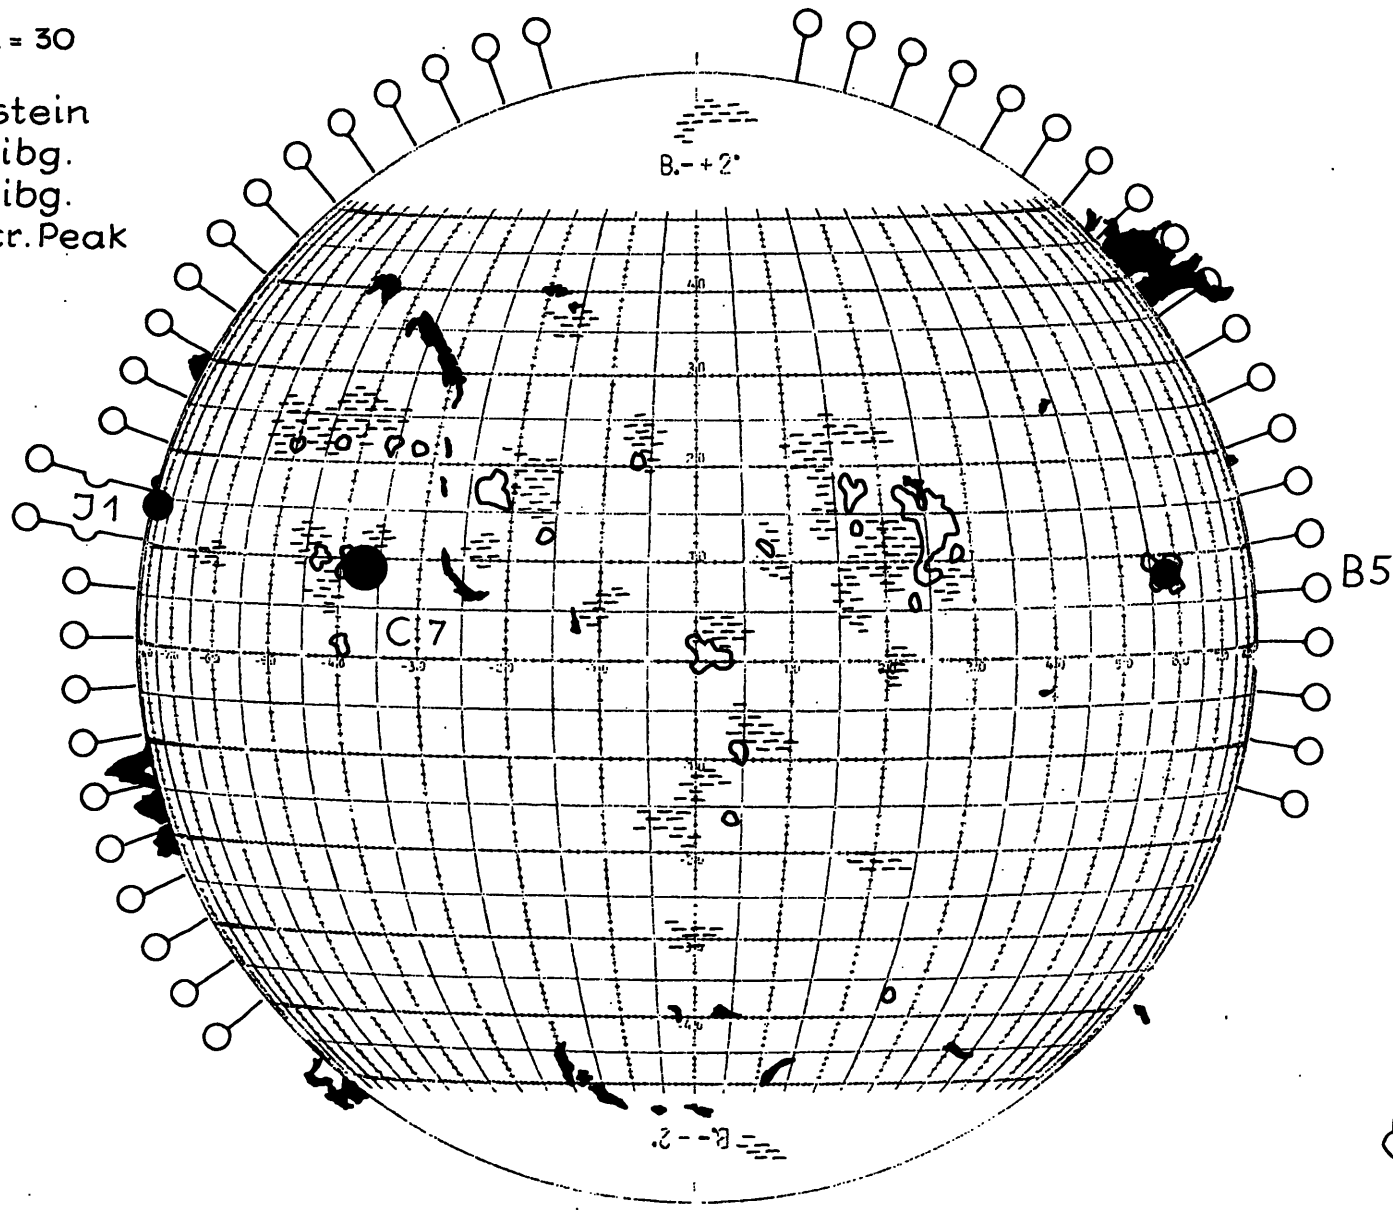

# FRAUNHOFER INSTITUT

Map of the Sun

13N 36E 14<sup>52</sup> - 21<sup>03</sup> 2x1- FP  
10N 63W 20<sup>30</sup> - 20<sup>40</sup> 1- X

1963 June 25 R=30

Plages 6<sup>18</sup> W'stein  
Filam. 14<sup>07</sup> Freibg.  
Promin. 14<sup>07</sup> Freibg.  
Corona 15 Sacr. Peak

AUG 22 63