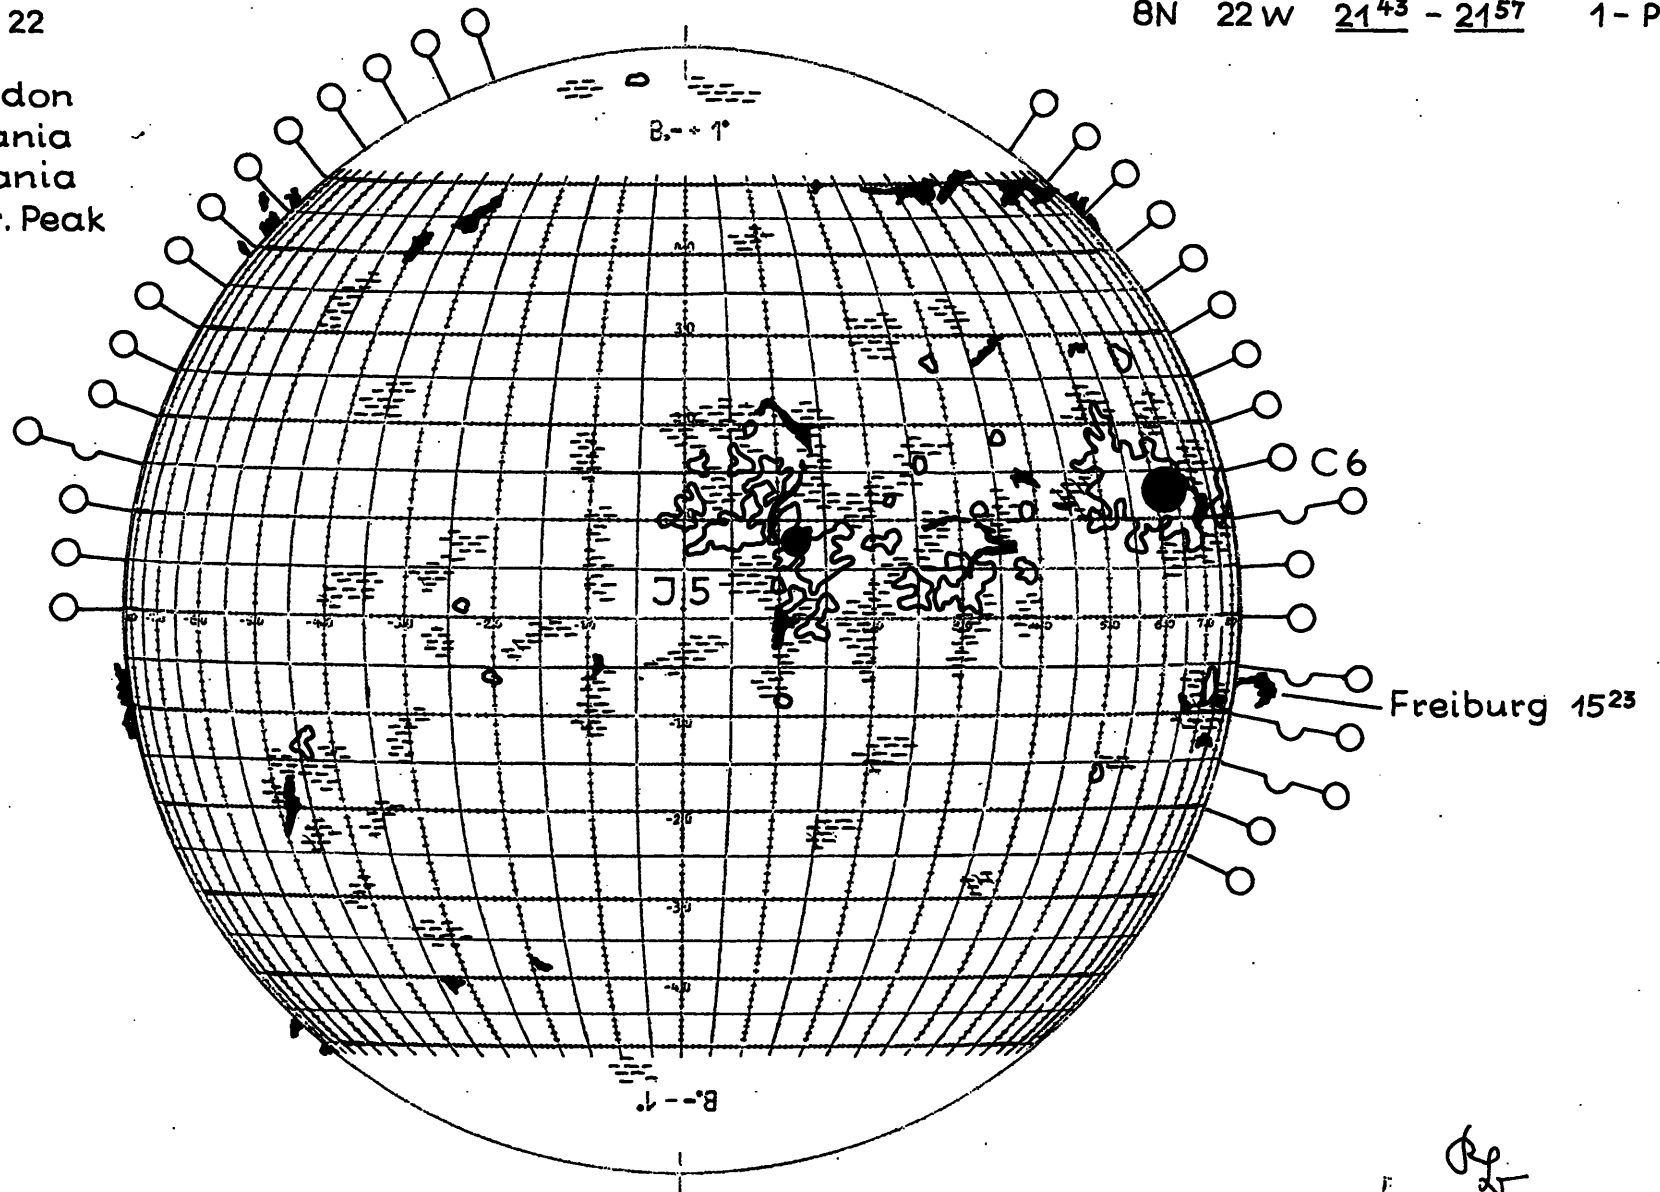

# FRAUNHOFER INSTITUT

Map of the Sun

1963 June 16 R= 22

Plages 7<sup>42</sup> Meudon  
 Filam. 9<sup>06</sup> Catania  
 Promin. 9<sup>06</sup> Catania  
 Corona 15 Sac. Peak

11 N	66 W	8 <sup>45</sup> - 20 <sup>30</sup>	4x1-
			FPX
11 N	65 W	12 <sup>28</sup> - 12 <sup>35</sup>	1 F
8 N	22 W	21 <sup>43</sup> - 21 <sup>57</sup>	1- PX

*Pl*  
2

AUG 22 '63