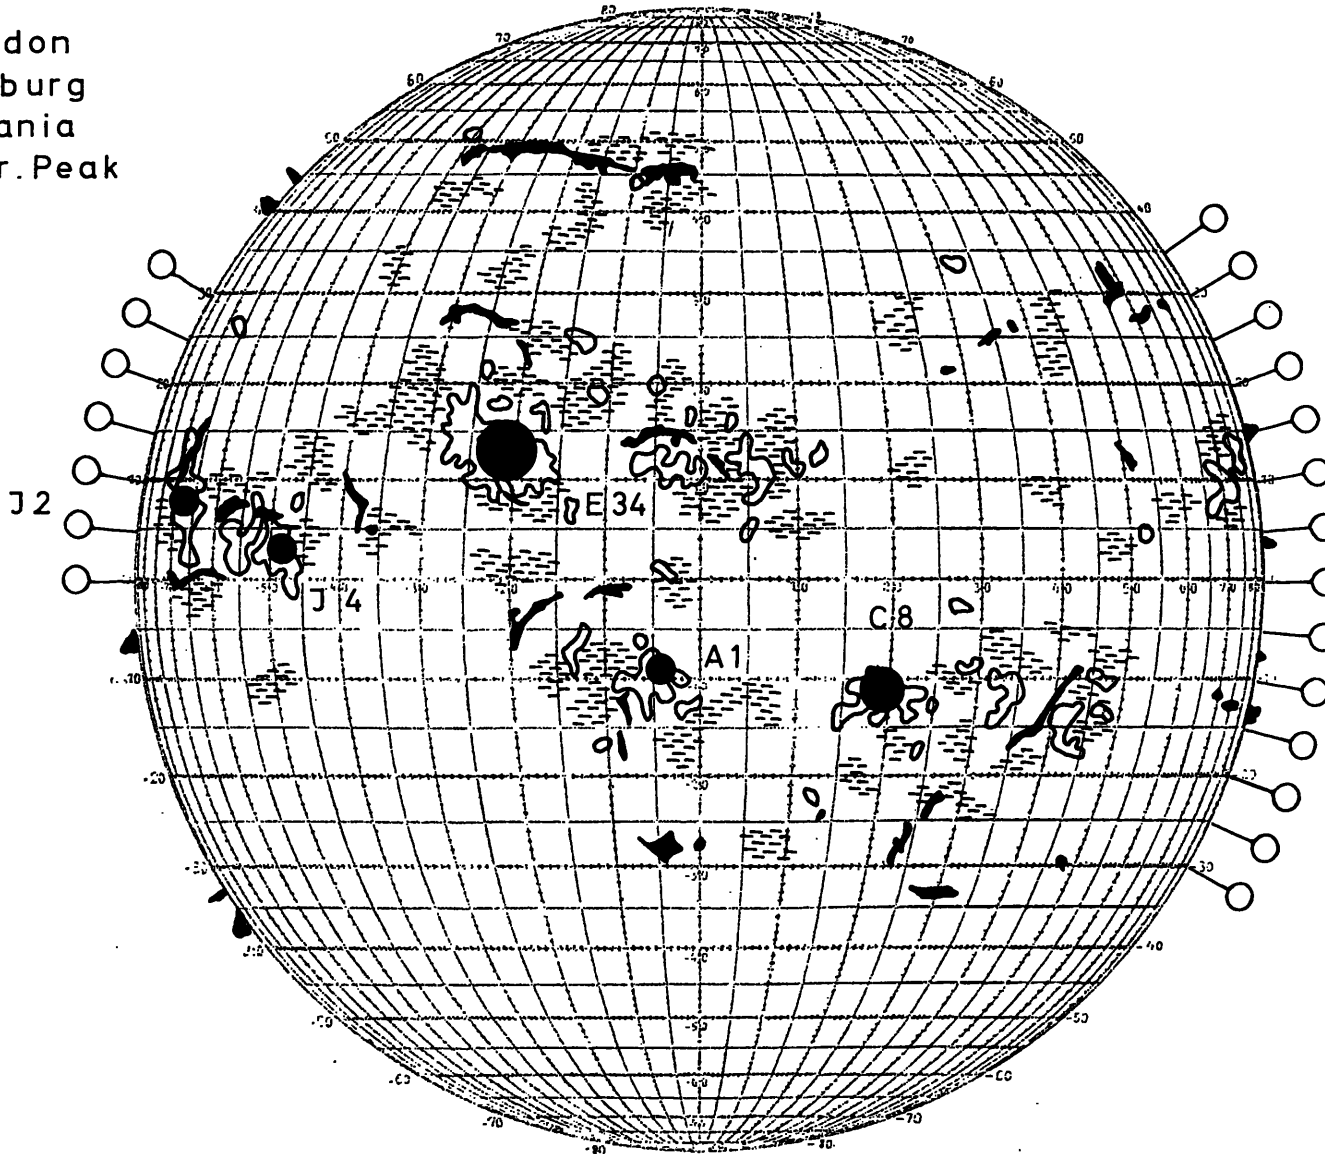

# FRAUNHOFER INSTITUT

Map of the Sun

1963 June 10 R=69

Plages 7<sup>45</sup> Meudon  
 Filam. 8<sup>51</sup> Freiburg  
 Promin. 12<sup>00</sup> Catania  
 Corona 15 Sacr. Peak

12 N	21 E	6 <sup>22</sup> —17 <sup>26</sup>	4x1-	DPW $\gamma$
12 N	18 E	12 <sup>42</sup> —12 <sup>46</sup>	1	W
6 N	61 E	18 <sup>14</sup> —18 <sup>20</sup>	1-	PX
12 S	25 W	18 <sup>46</sup> —24 <sup>02</sup>	4x1-	X