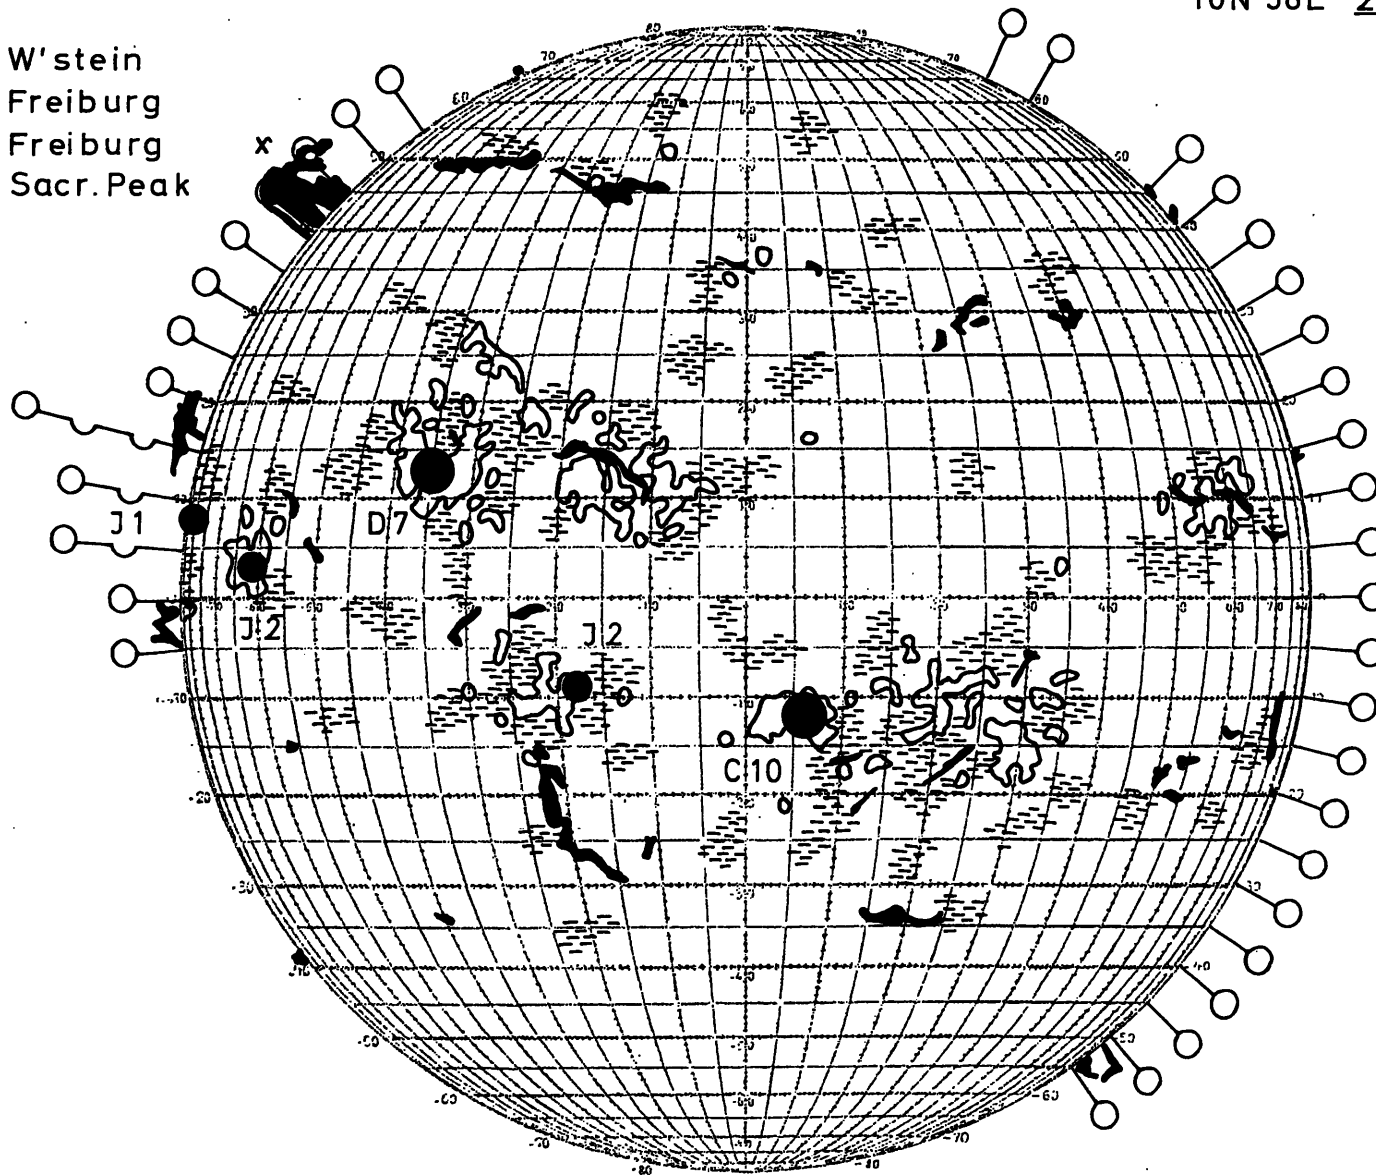

FRAUNHOFER INSTITUT

Map of the Sun

1963 June 9 R=57

Plages 5³⁰ W'stein
 Filam. 8⁰⁵ Freiburg
 Promin. 8⁰⁶ Freiburg
 Corona 15 Sacr. Peak

12S 4W 0¹⁸ — 19⁵⁶ 3x1- X
 10N 29E 15⁵⁶ — 22¹¹ 3x1- PX
 10N 28E 18²⁵ — 18³⁶ 1 P
 10N 58E 20³⁸ — 24⁰⁶ 5x1- X

x : 9²⁰ — 21⁴²

Handwritten signature