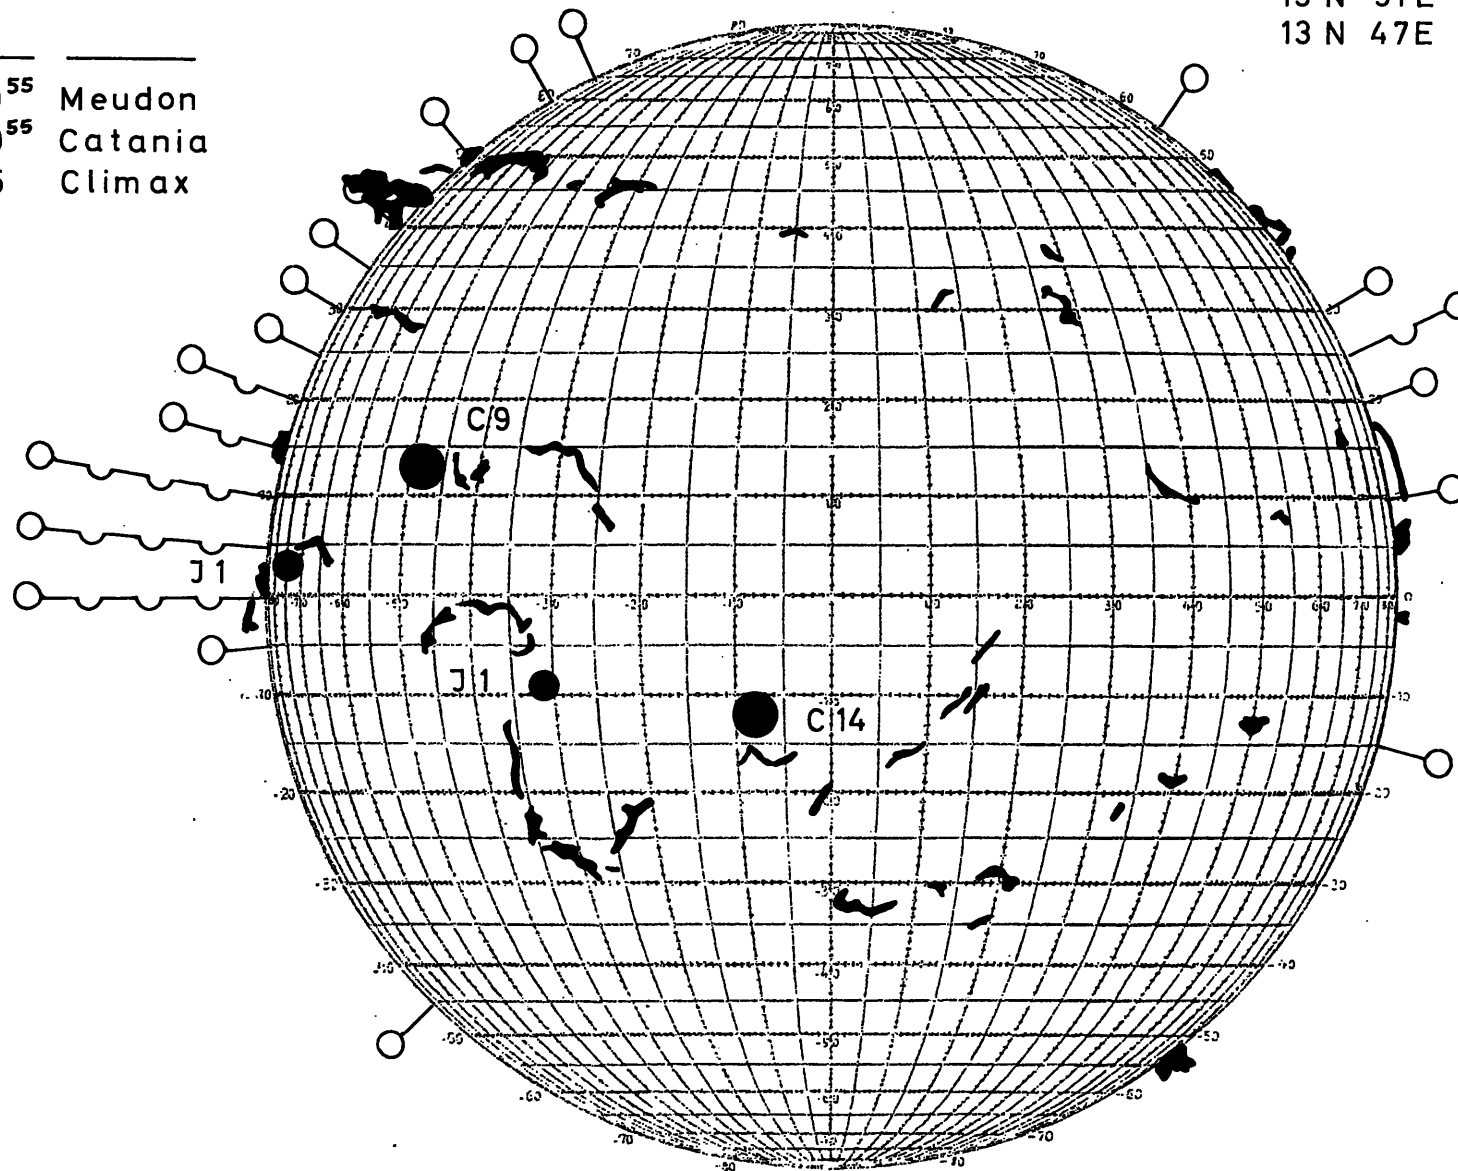

# FRAUNHOFER INSTITUT

Map of the Sun

1963 June 8 R=46

Plages ———  
 Filam. 9<sup>55</sup> Meudon  
 Promin. 10<sup>55</sup> Catania  
 Corona 15 Climax

13 S	23 E	0 <sup>07</sup> — 0 <sup>30</sup>	1 B
12 S	7 E	6 <sup>55</sup> — 20 <sup>54</sup>	4x1- CPWX
14 N	52 E	7 <sup>49</sup> — 8 <sup>19</sup>	1 I
13 N	51 E	8 <sup>35</sup> — 8 <sup>51</sup>	1 W
13 N	47 E	14 <sup>48</sup> — 14 <sup>54</sup>	1 - P