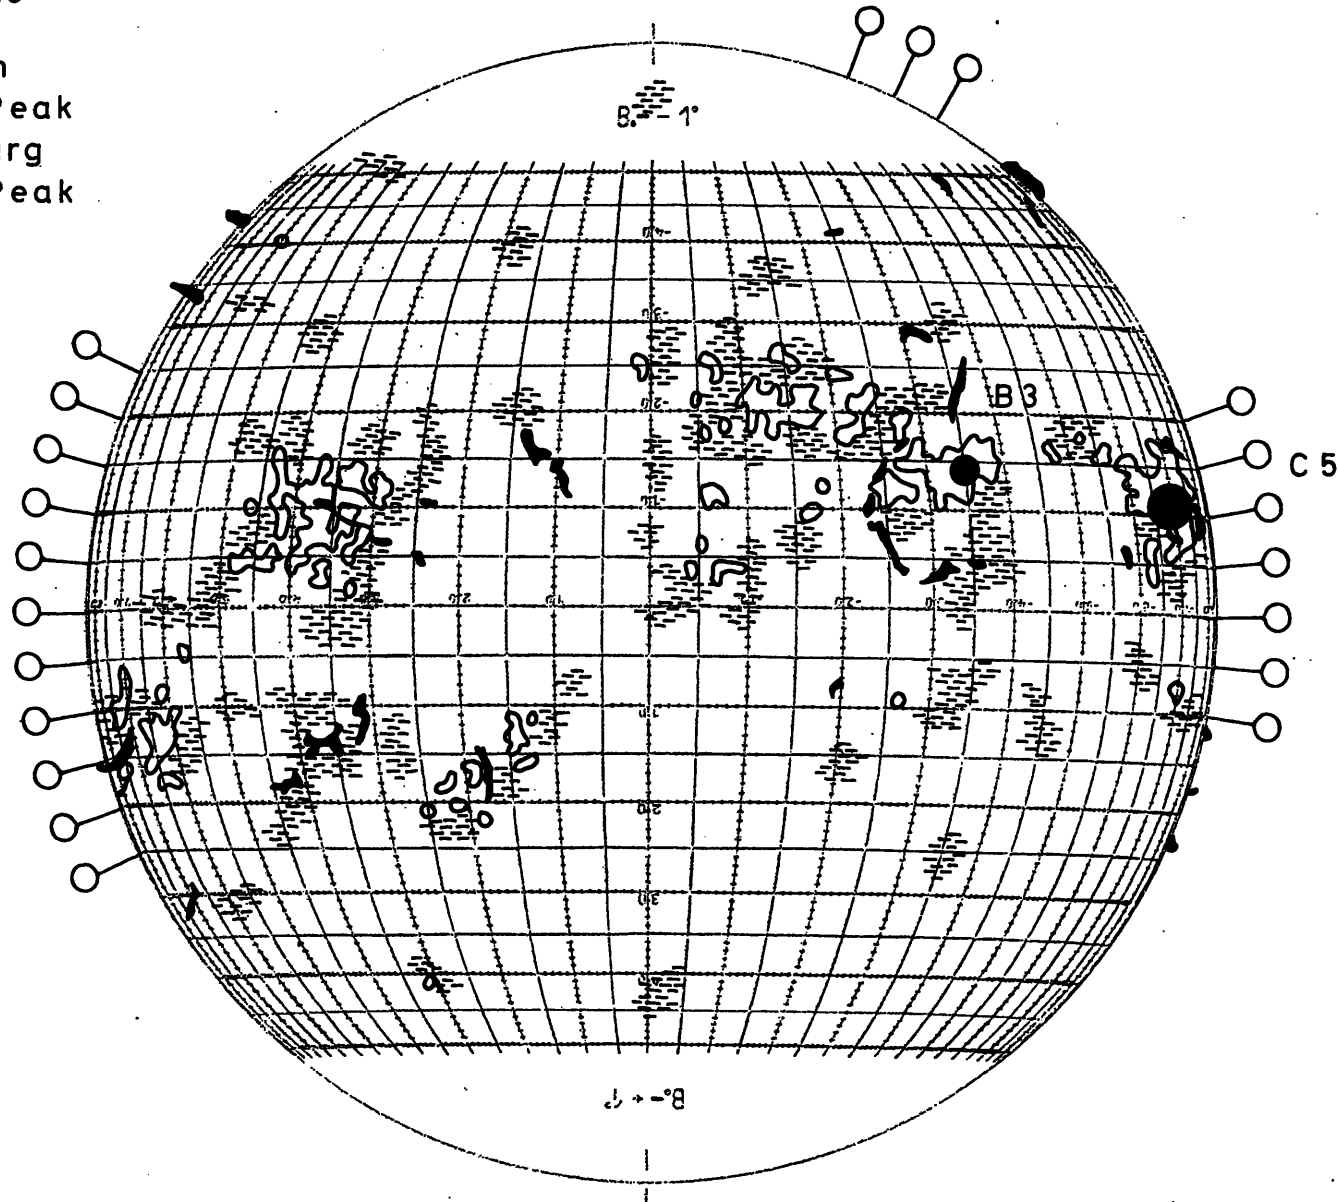

# FRAUNHOFER INSTITUT

Map of the Sun

9N 28E 21<sup>25</sup>—21<sup>41</sup> 1- P

1963 June 2 R= 20

Plages	6 <sup>08</sup>	W'stein
Filam.	16 <sup>00</sup>	Sacr. Peak
Promin.	11 <sup>14</sup>	Freiburg
Corona	15	Sacr. Peak

825

AUG -7 '63