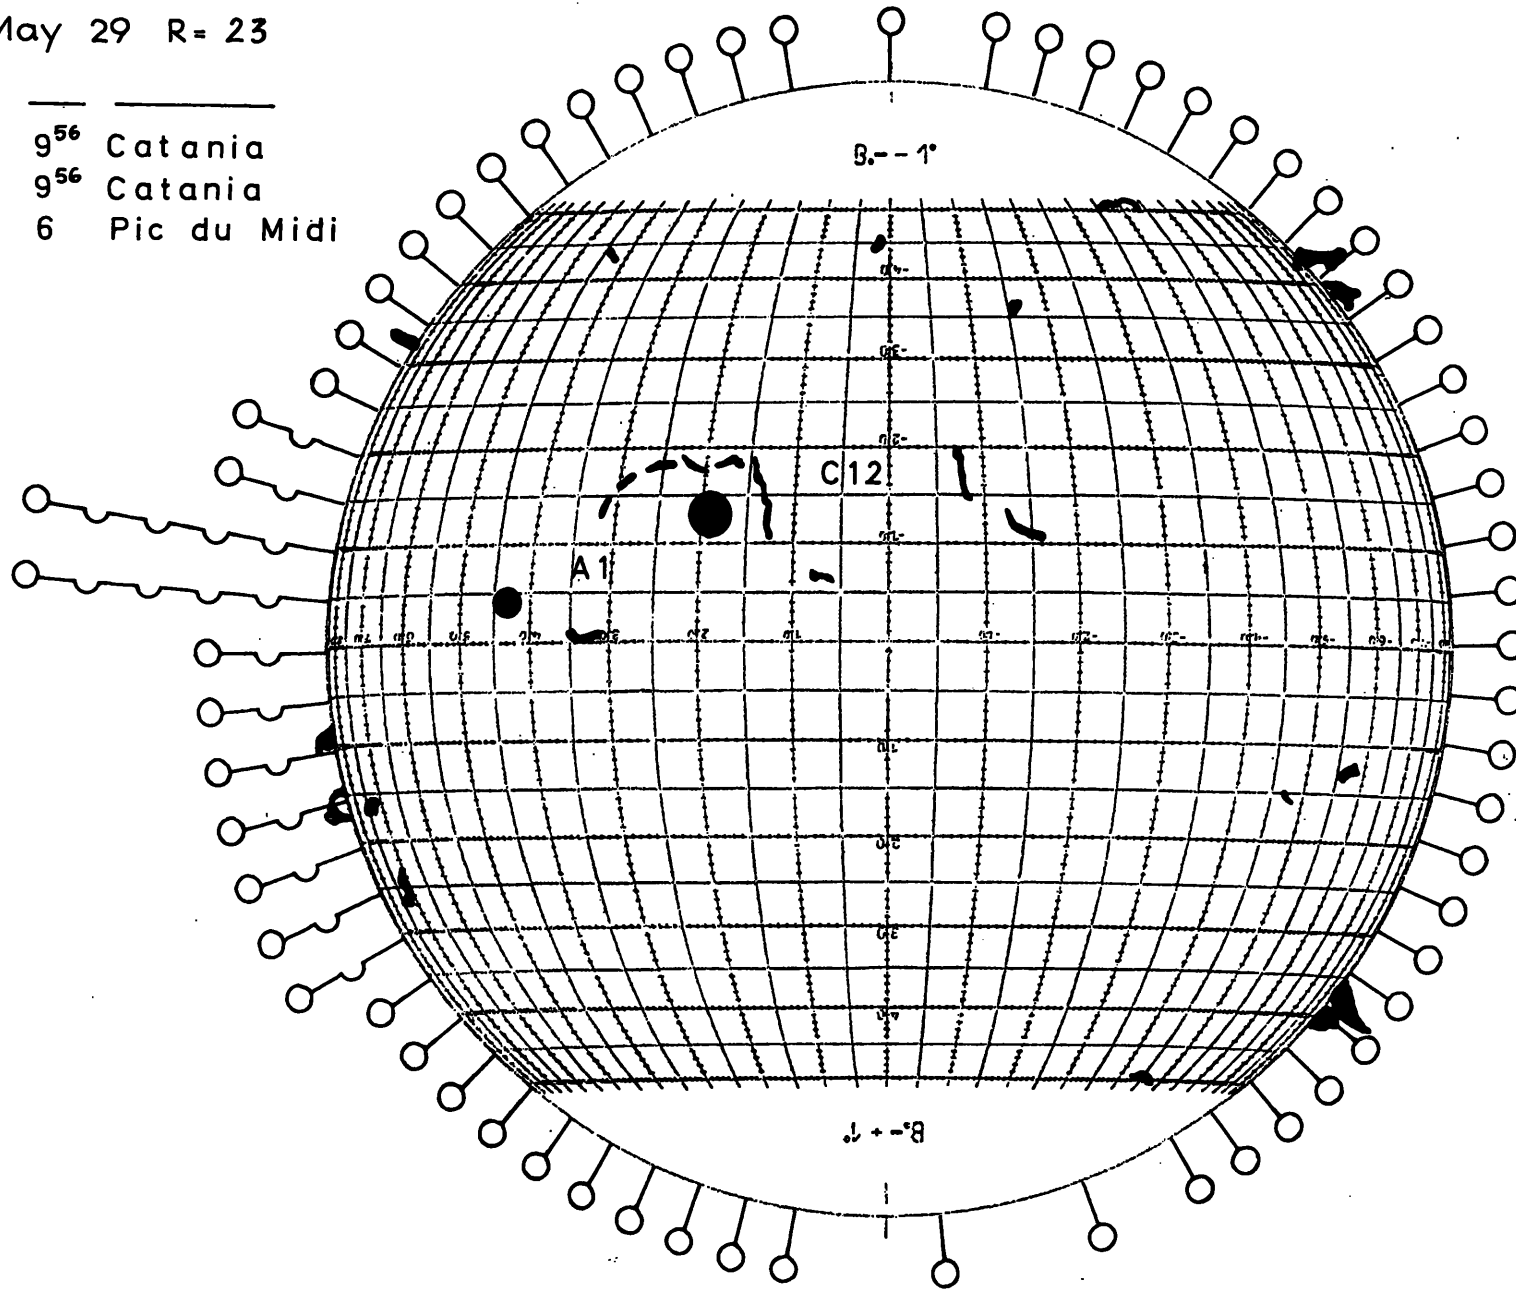

# FRAUNHOFER INSTITUT

Map of the Sun

12 N 16 E 12<sup>20</sup>-23<sup>07</sup> 4x1- 0 P X

1963 May 29 R= 23

Plages	—	—
Filam.	9 <sup>56</sup>	Catania
Promin.	9 <sup>56</sup>	Catania
Corona	6	Pic du Midi

25