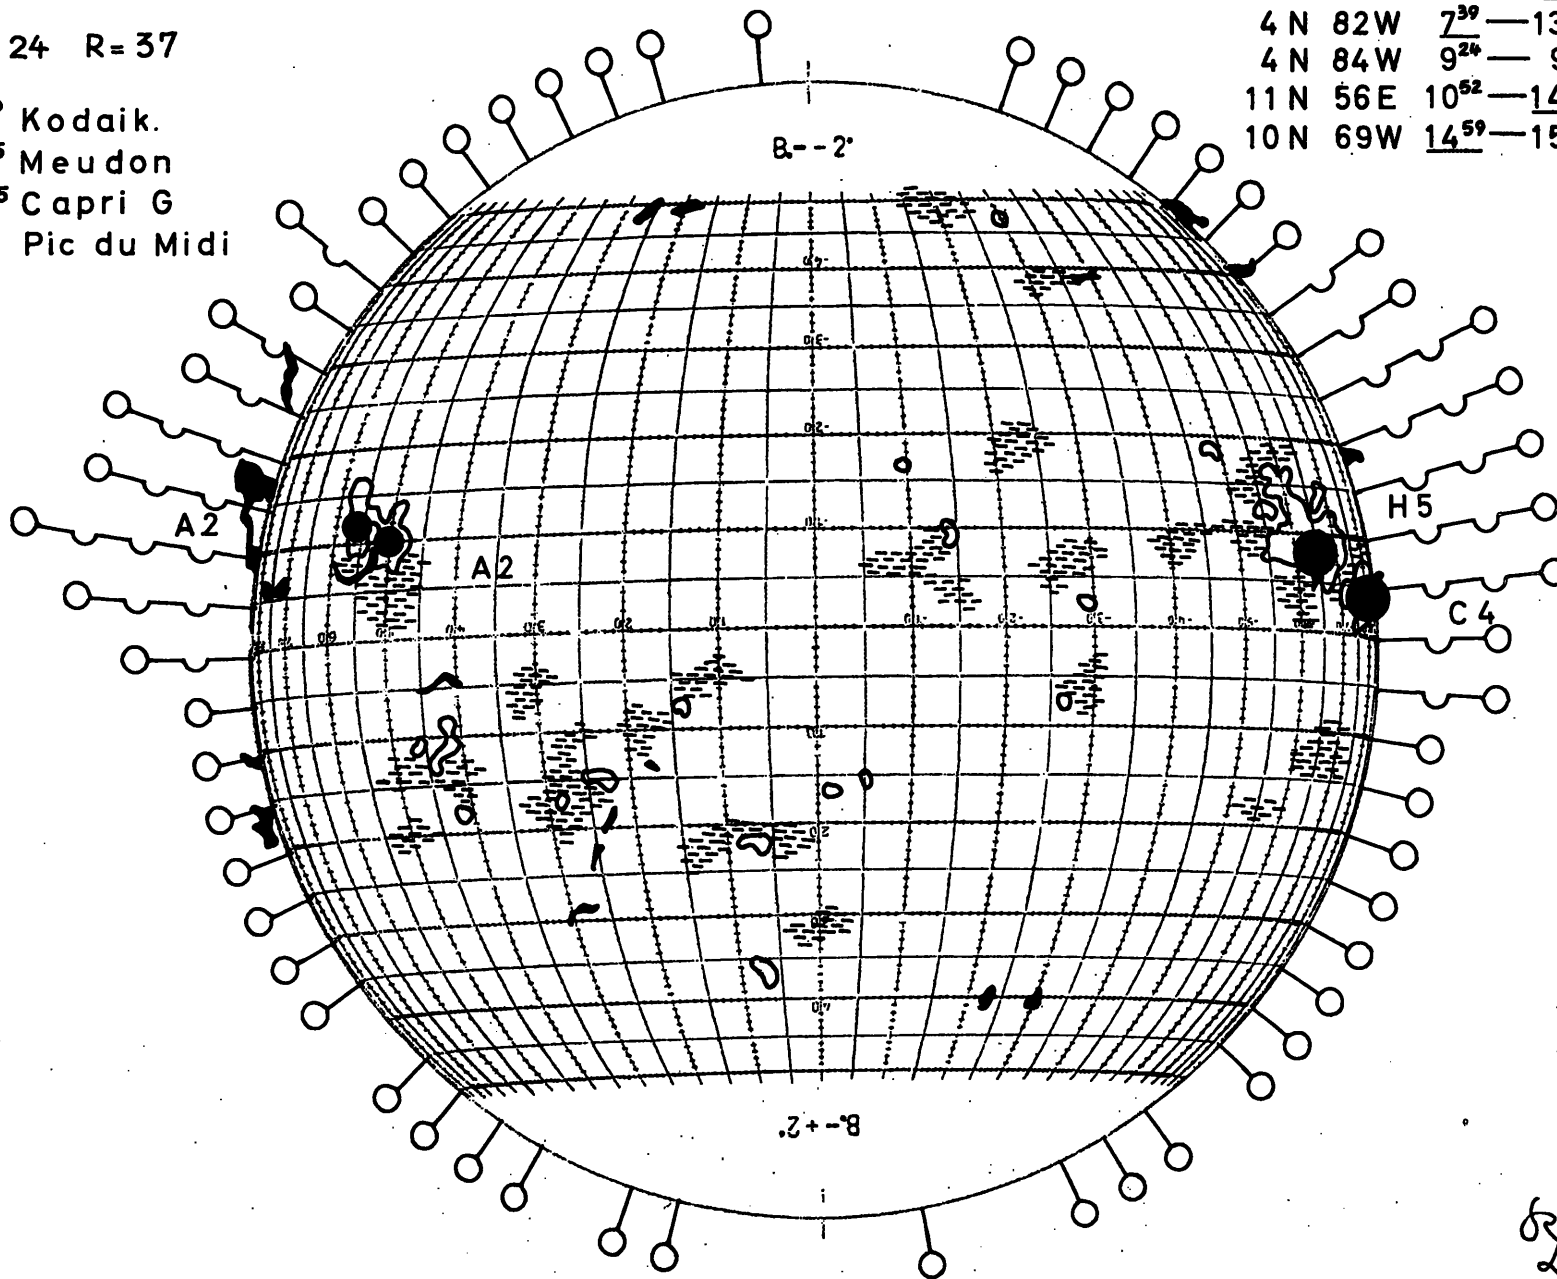

FRAUNHOFER INSTITUT

Map of the Sun

1963 May 24 R=37

Plages 1⁵⁰ Kodak.
 Filam. 17²⁵ Meudon
 Promin. 16⁴⁵ Capri G
 Corona 6 Pic du Midi

12 N 54 W	0^{36} — 19^{31}	2×1-	X
6 N 65 W	5^{28} — 5^{38}	1	O
12 N 56 E	5^{43} — 6^{03}	1	O
4 N 82 W	7^{39} — 13^{02}	2×1-	OP
4 N 84 W	9^{24} — 9^{35}	1	A
11 N 56 E	10^{52} — 14^{51}	3×1-	CPQW
10 N 69 W	14^{59} — 15^{40}	1	CP