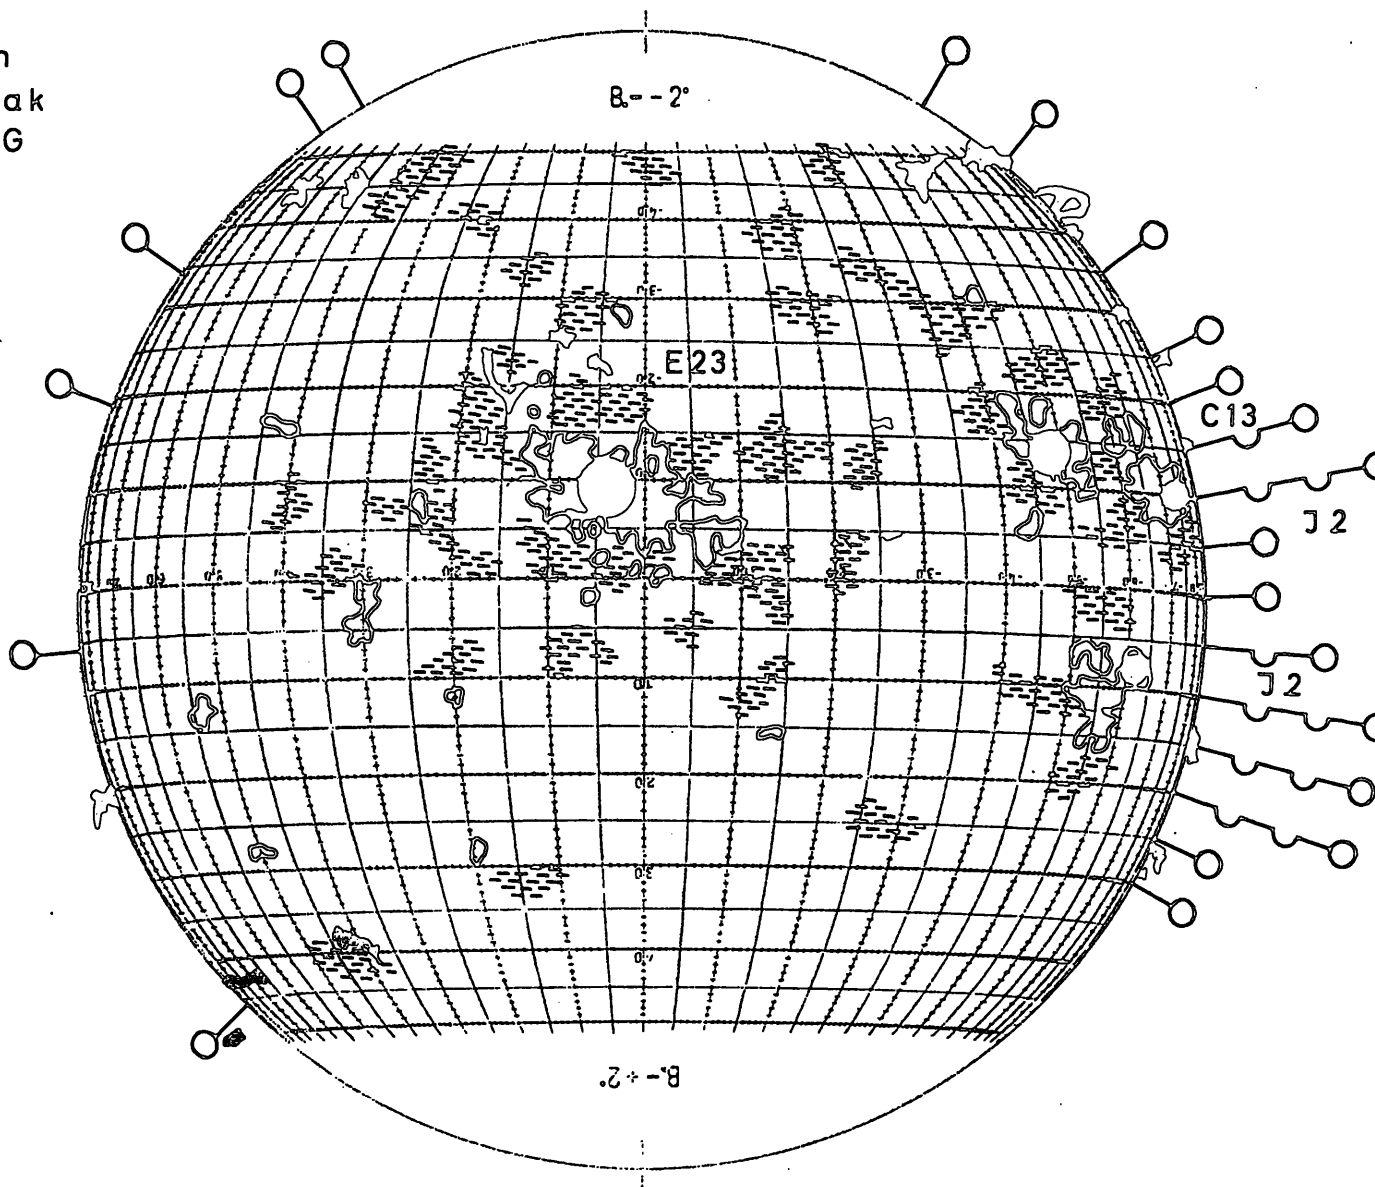

FRAUNHOFER INSTITUT

Map of the Sun

1963 May 19 R=56

Plages 6⁵⁶ Meudon
Filam. 15³⁴ Sacr. Peak
Promin. 15⁵⁷ Capri G
Corona 15 Climax

5 N 2 E 7¹⁰ — 7¹⁵ 1 0
14 N 52 W 14⁰⁴ — 23⁴⁴ 3x1- CPX

Handwritten signature or initials.