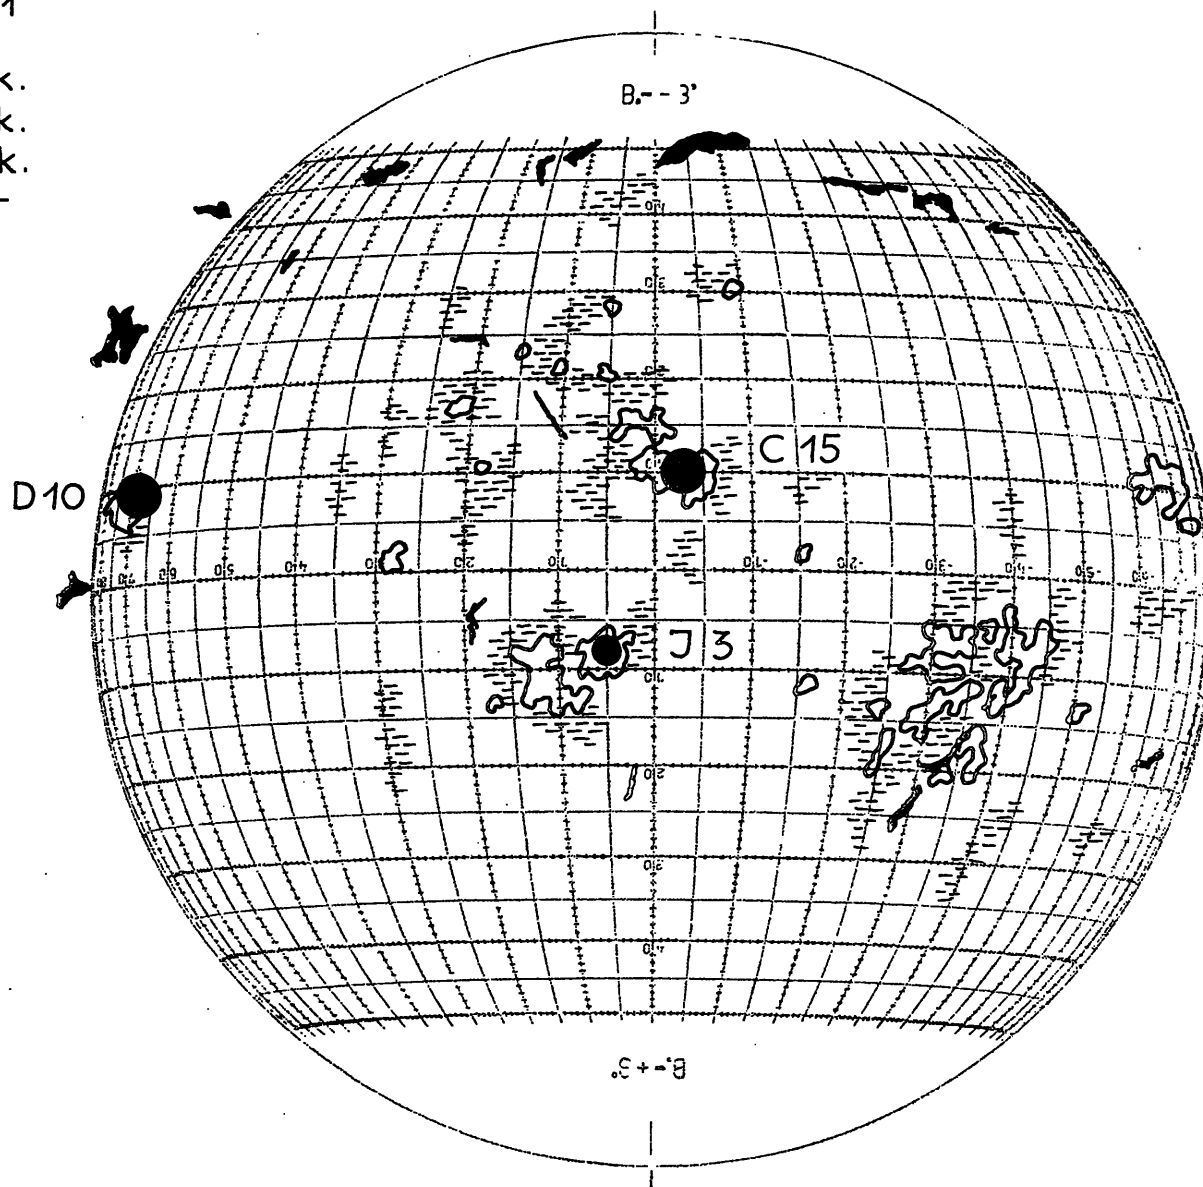

# FRAUNHOFER INSTITUT

Map of the Sun

1963 May 14 R=41

Plages 2<sup>05</sup> Kodaik.  
Filam. 3<sup>12</sup> Kodaik.  
Promin. 2<sup>27</sup> Kodaik.  
Corona — —

10N 71E 8<sup>12</sup> - 9<sup>18</sup> 1- Y