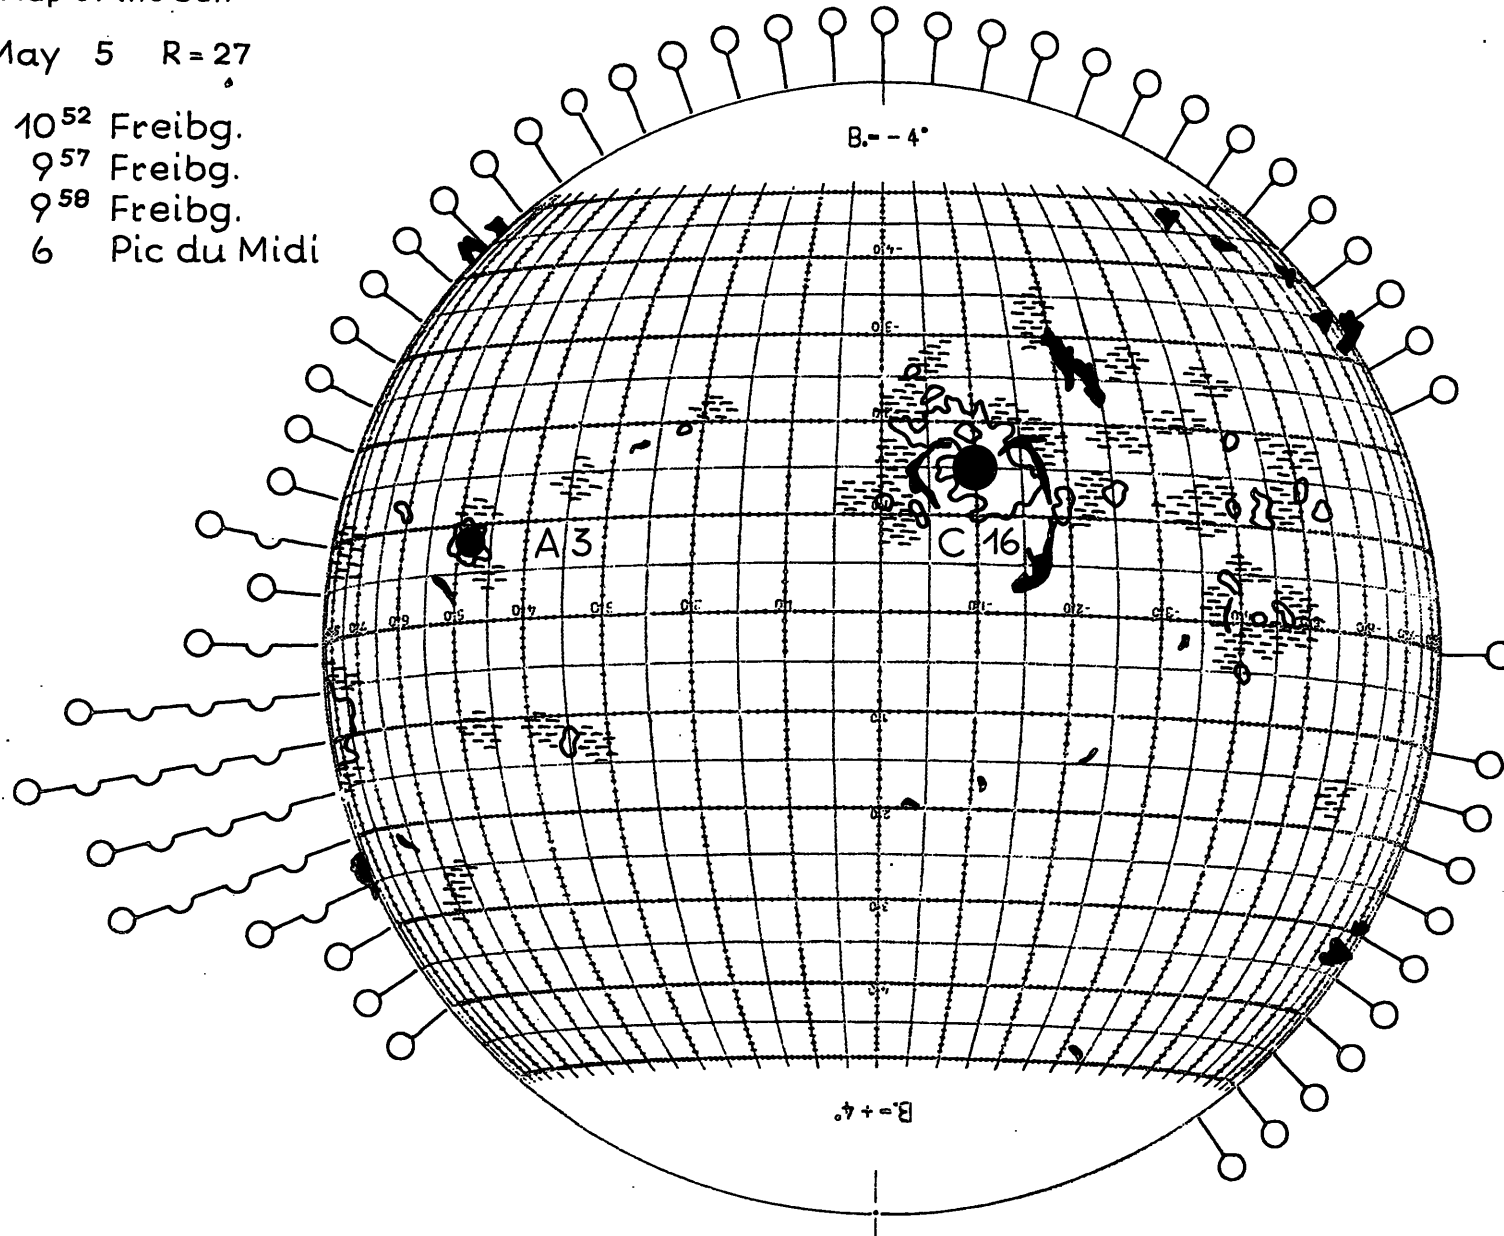

FRAUNHOFER INSTITUT

Map of the Sun

1963 May 5 R=27

Plages 10⁵² Freibg.
Filam. 9⁵⁷ Freibg.
Promin. 9⁵⁸ Freibg.
Corona 6 Pic du Midi

16N 12W 8⁰⁵ - 21²⁰ 2x1- PY

Handwritten signature or initials.