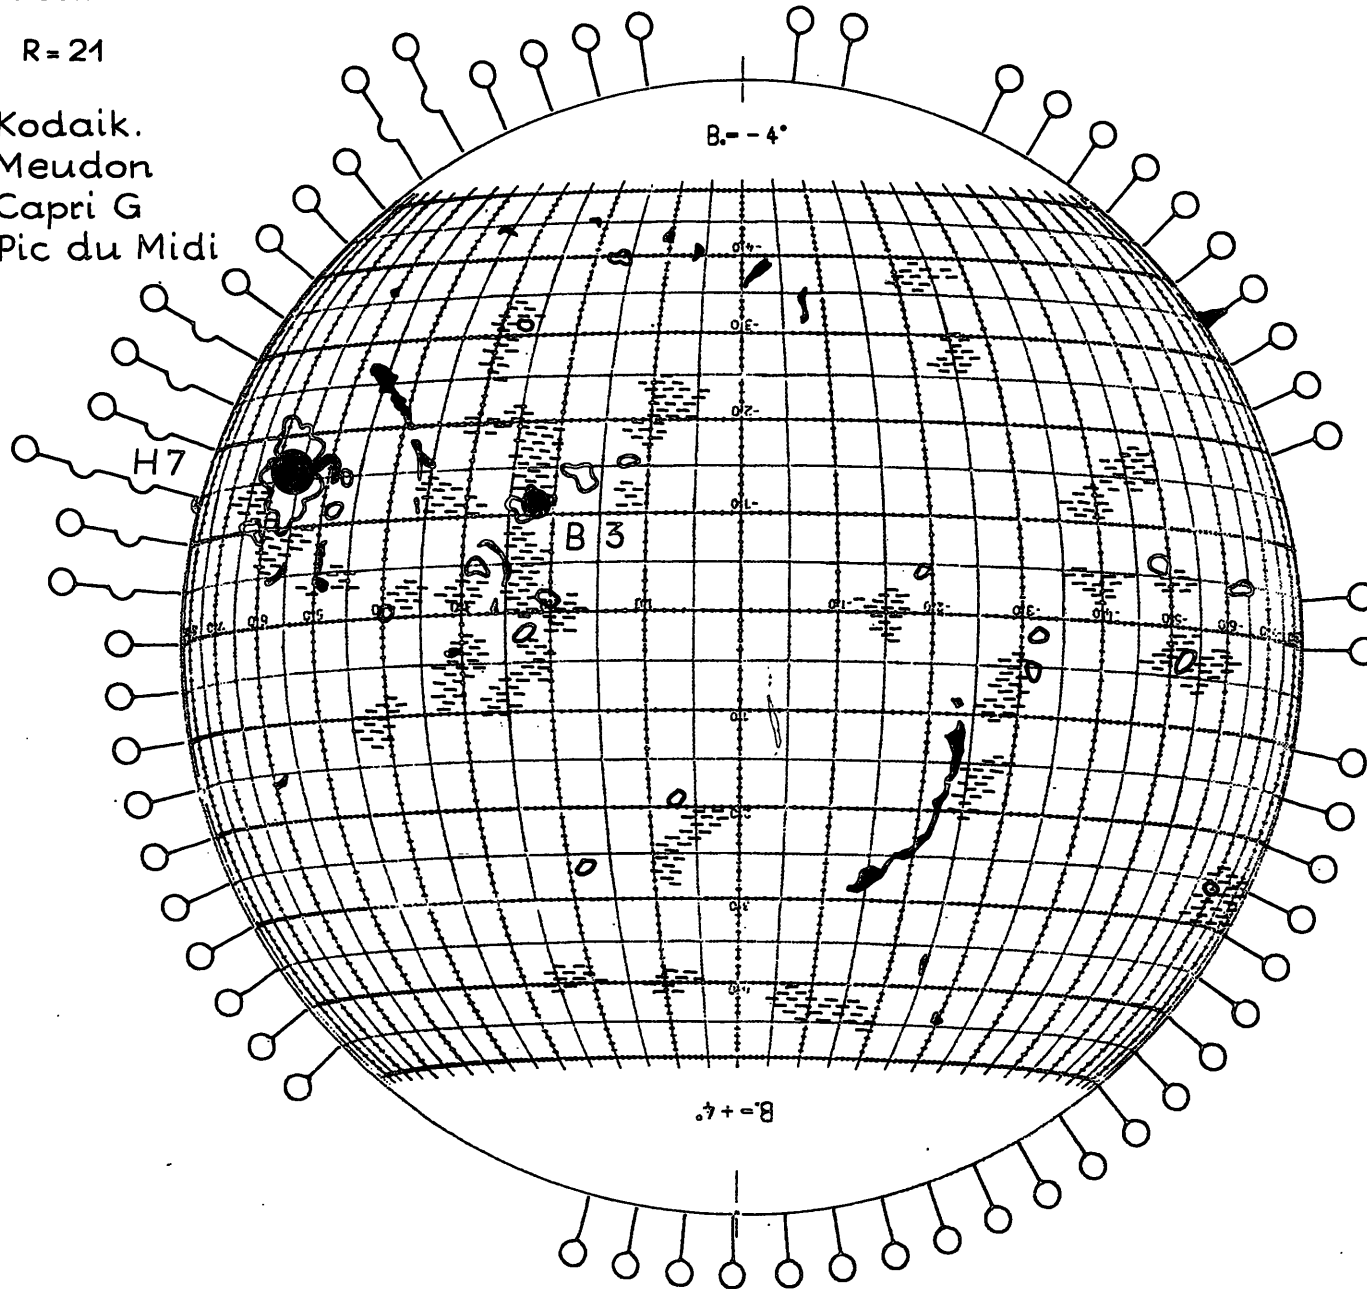

FRAUNHOFER INSTITUT
Map of the Sun

1963 Apr. 30 R=21

Plages 138 Kodaik.
Filam. 1542 Meudon
Promin. 1204 Capri G
Corona 9 Pic du Midi

17N 65E 925 - 1005 1 AR
16N 54E 1201 - 1256 2 C

Handwritten signature or initials