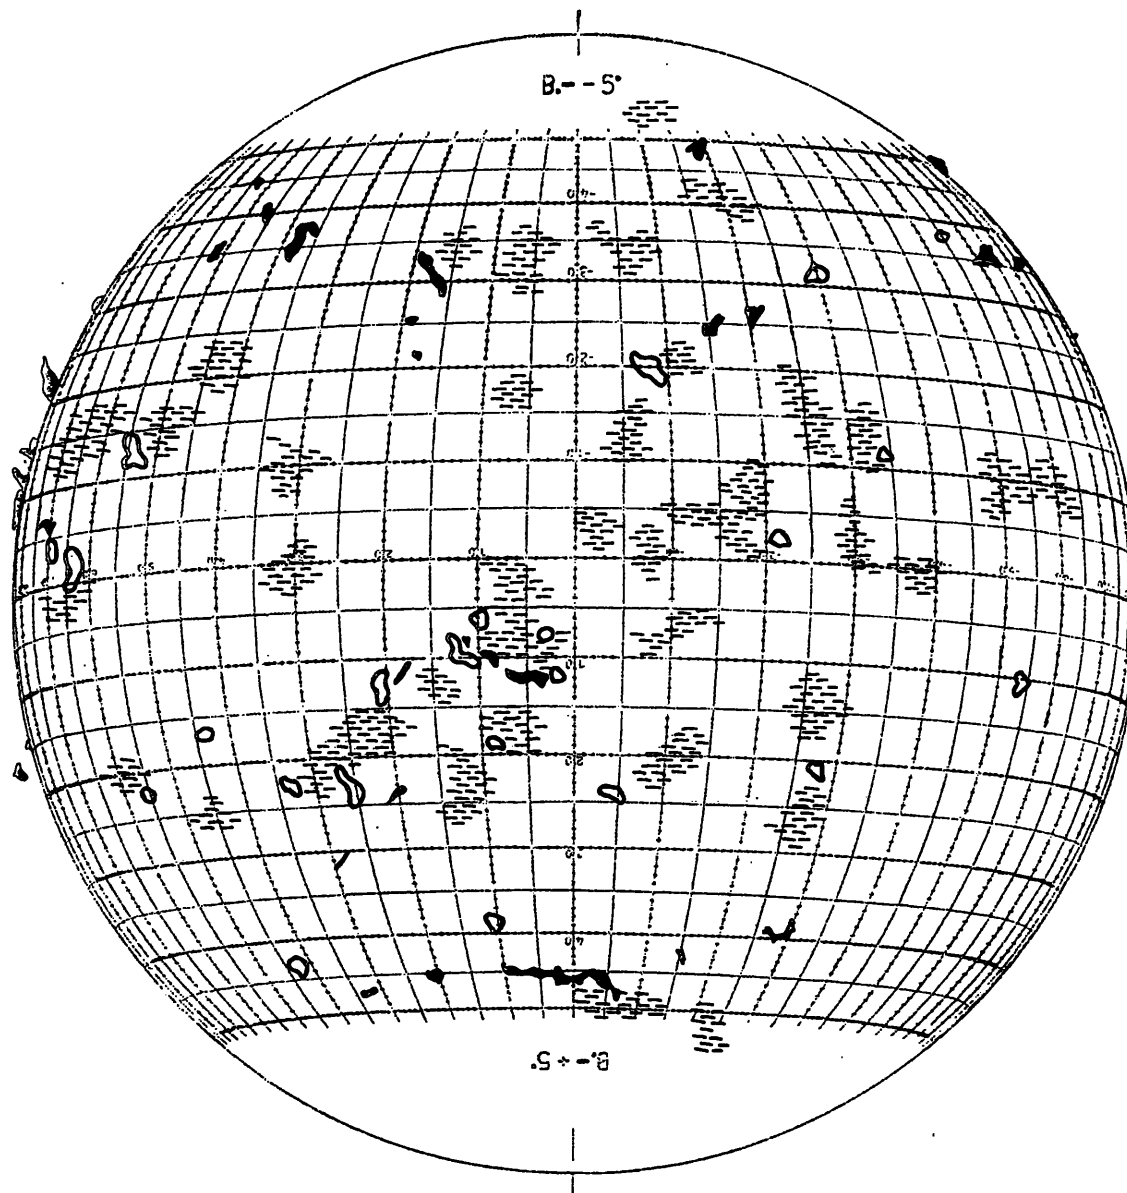

FRAUNHOFER INSTITUT

Map of the Sun

1963 Apr. 27 R=0

Plages 9¹⁹ Meudon
Filam. 10⁵⁰ Freibg.
Promin. 10⁵⁰ Freibg.
Corona _____

Re
25