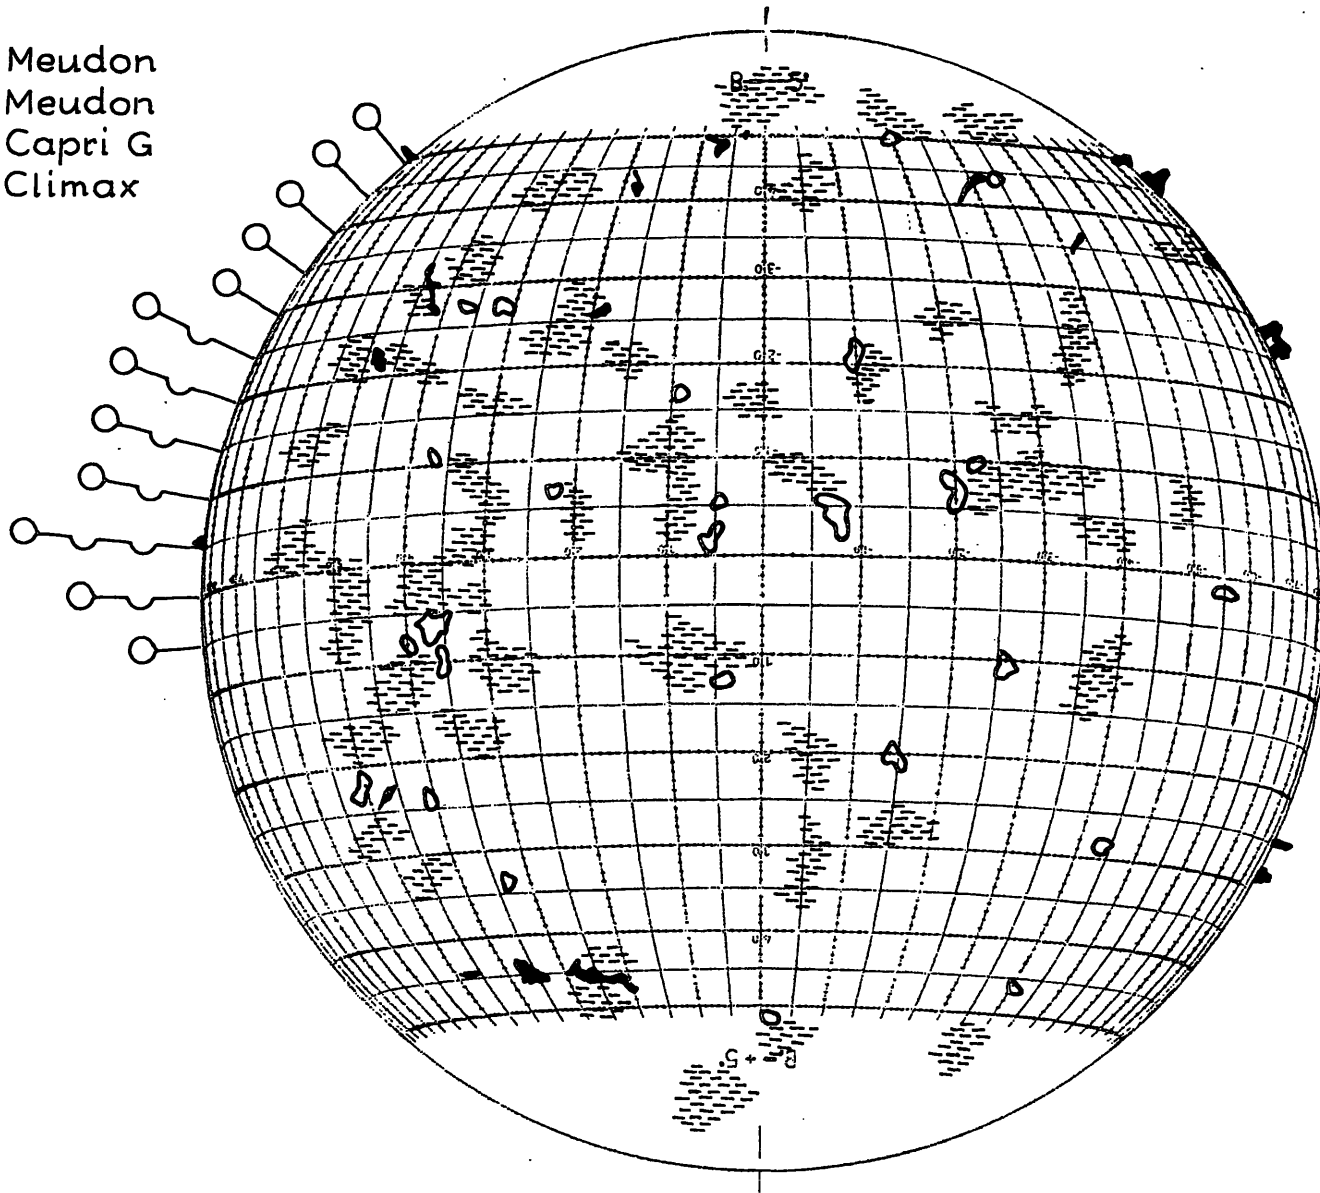

FRAUNHOFER INSTITUT

Map of the Sun

1963 Apr. 25 R=0

Plages	14 ⁴⁵	Meudon
Filam.	15 ³⁰	Meudon
Promin.	16 ¹⁴	Capri G
Corona	17	Climax

Handwritten initials or signature.