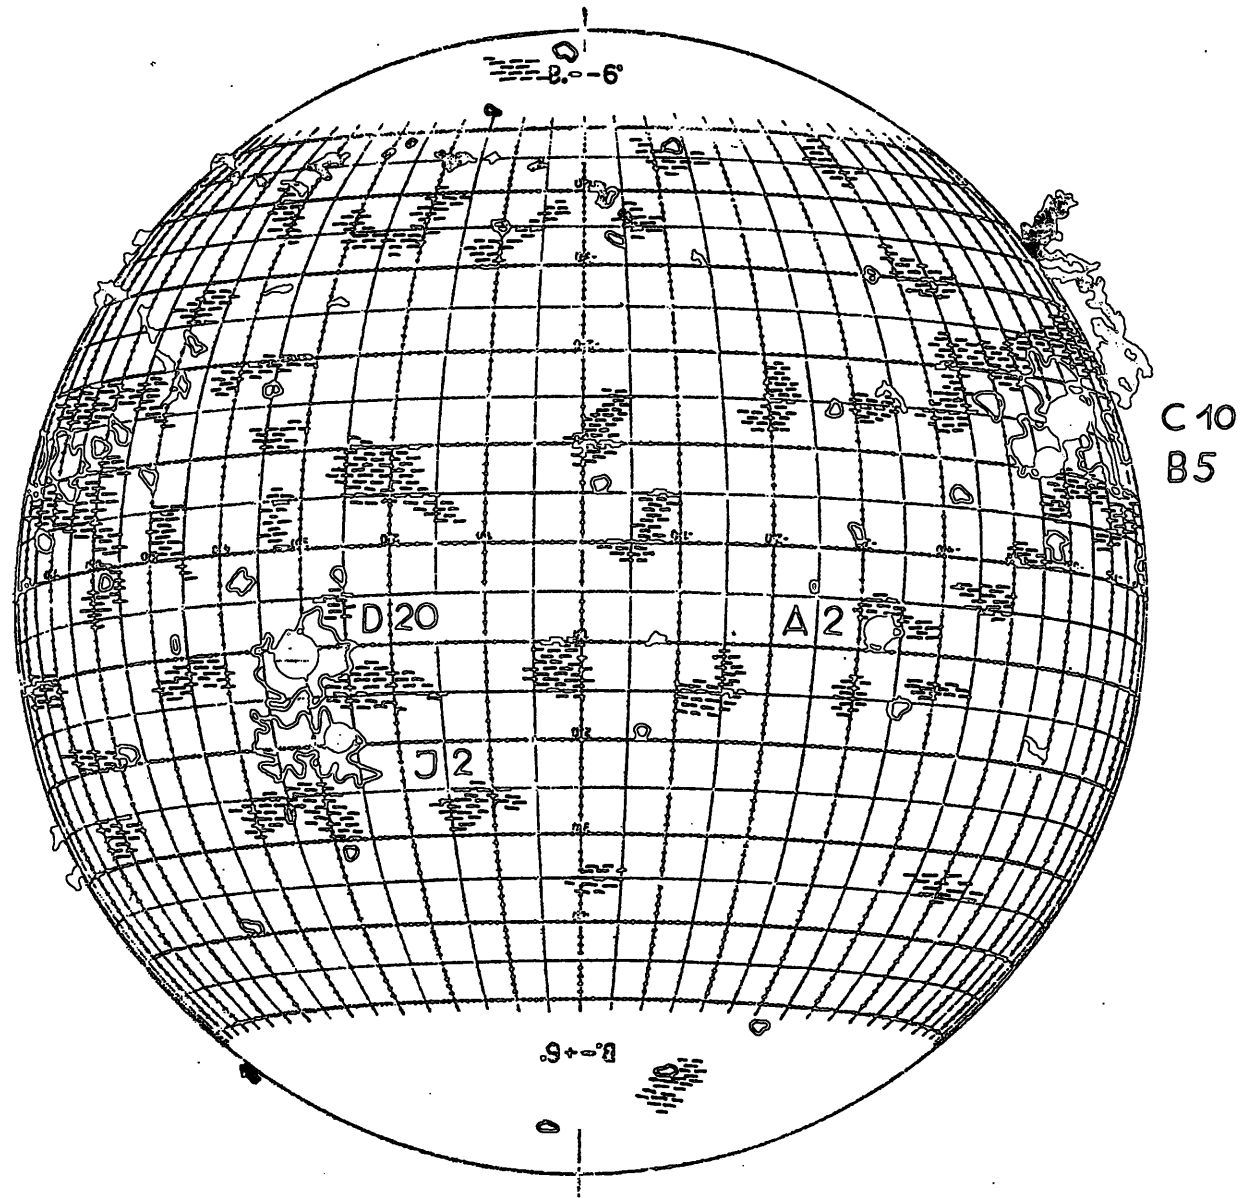

FRAUNHOFER INSTITUT

Map of the Sun

1963 Apr. 12 R=62

Plages	11^{05}	Meudon
Filam.	10^{15}	Catania
Promin.	10^{15}	Catania
Corona	—	—

Handwritten signature or initials