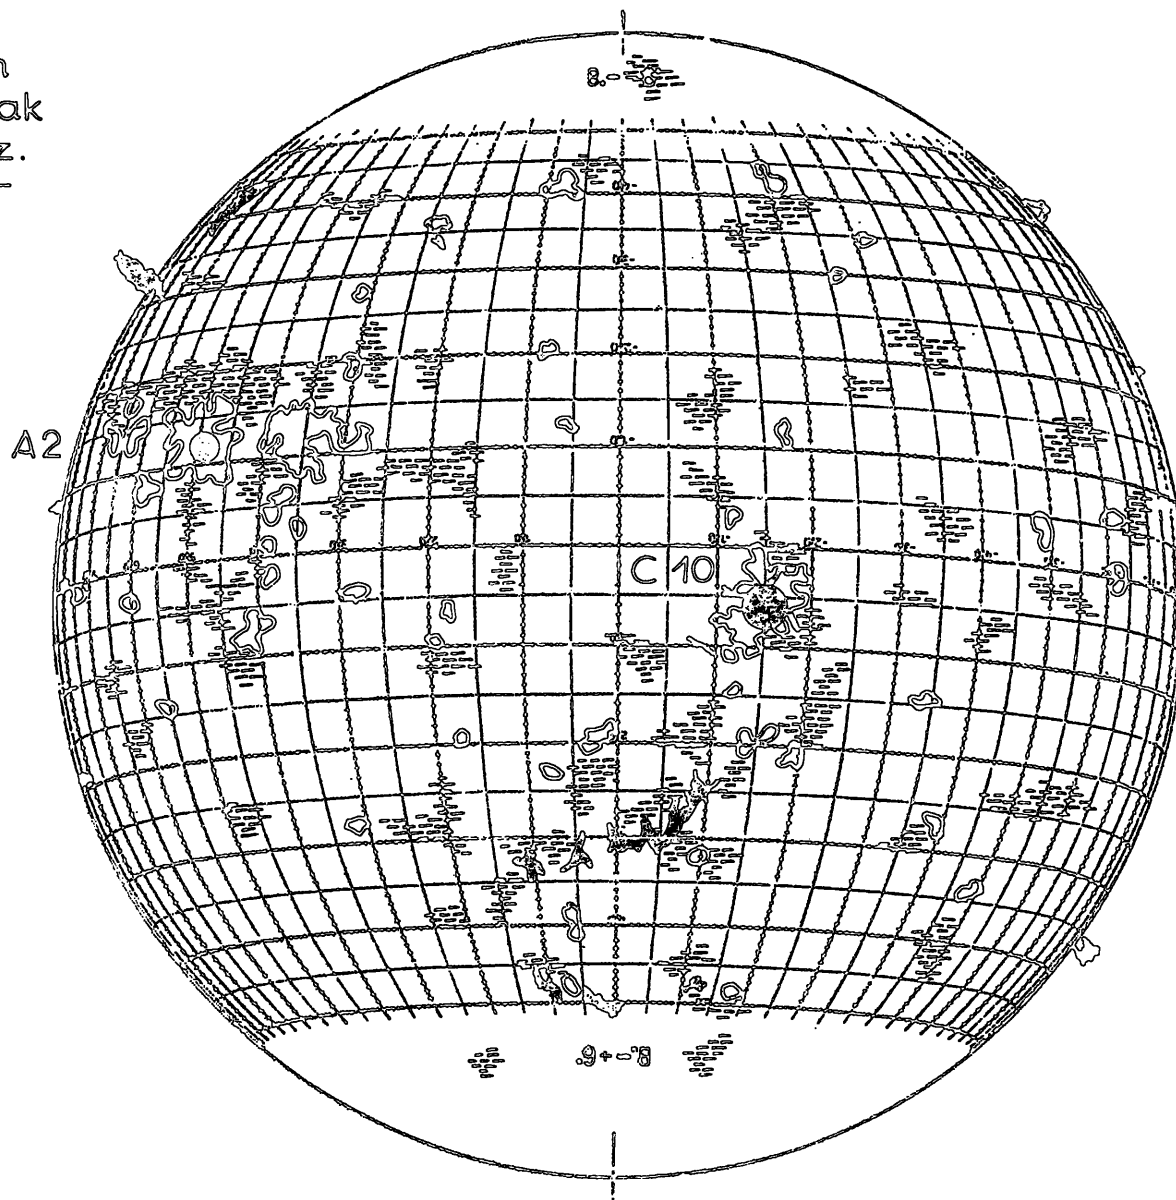

Map of the Sun

1963 Apr. 2 R-22

Plages 8⁴⁸ Meudon
Filam. 15¹⁹ Sacr. Peak
Promin. 15⁴⁴ Tonantz.
Corona —————

602