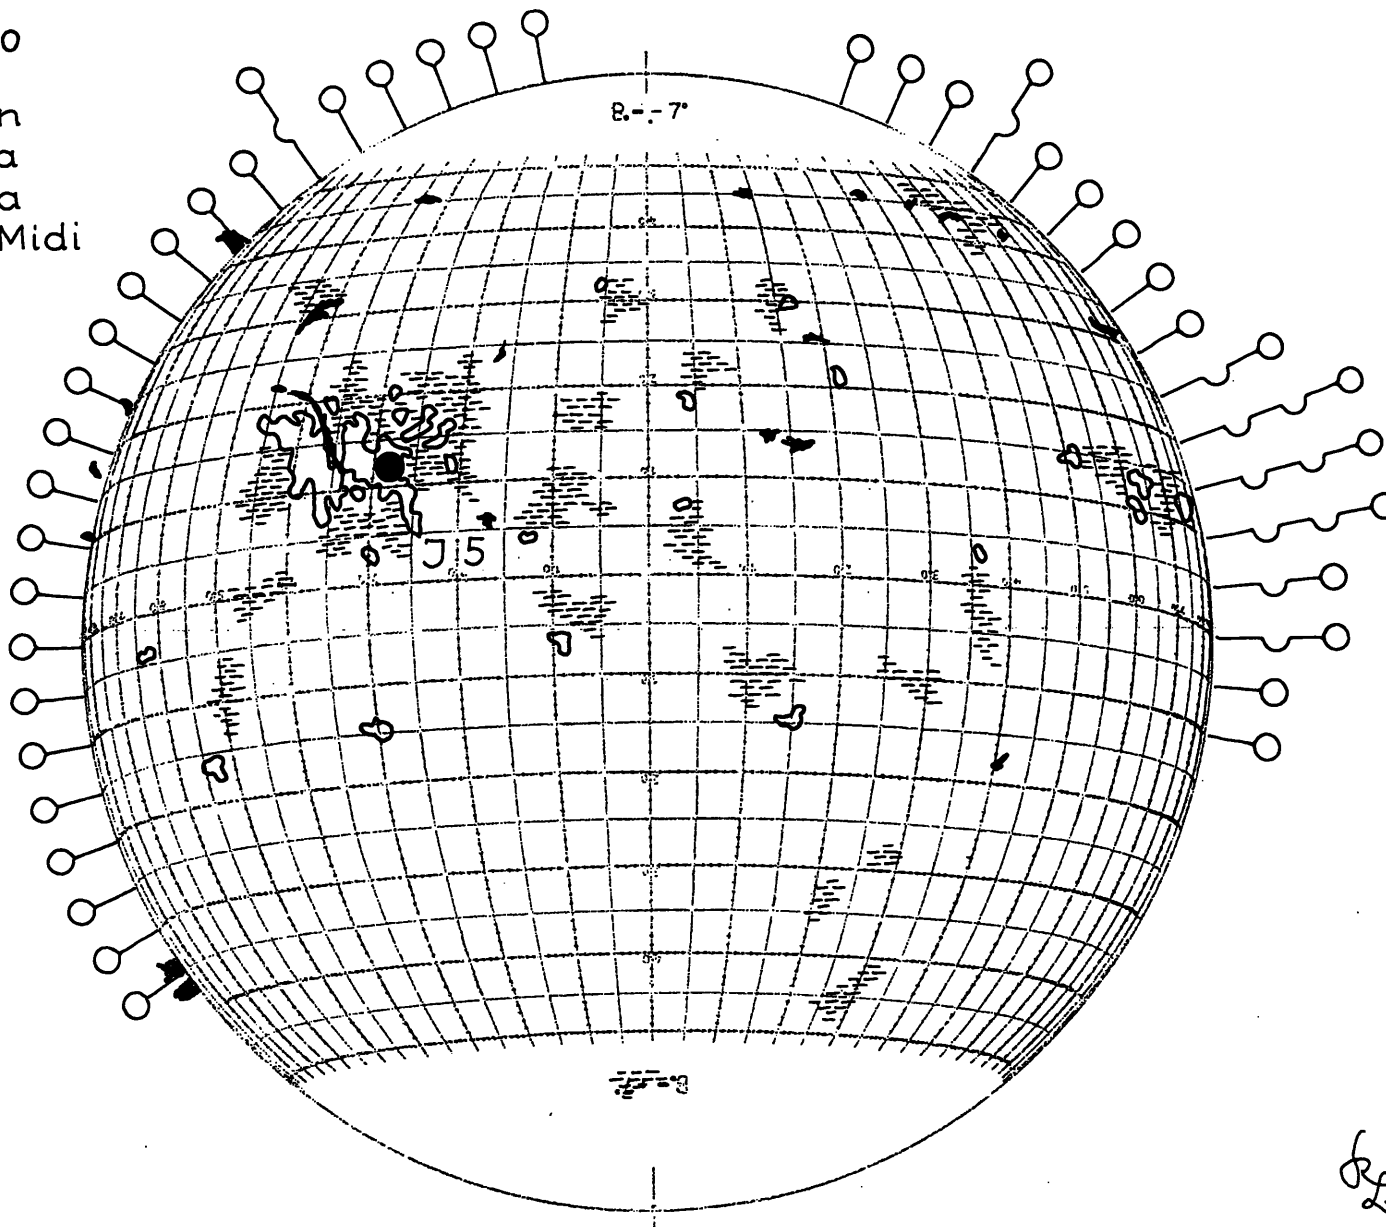

FRAUNHOFER INSTITUT

Map of the Sun

1963 March 19 R= 10

Plages 8⁵⁹ Meudon
Filam. 11¹⁹ Catania
Promin. 11¹⁹ Catania
Corona 11 Pic du Midi

62
5

MAY 15 '63