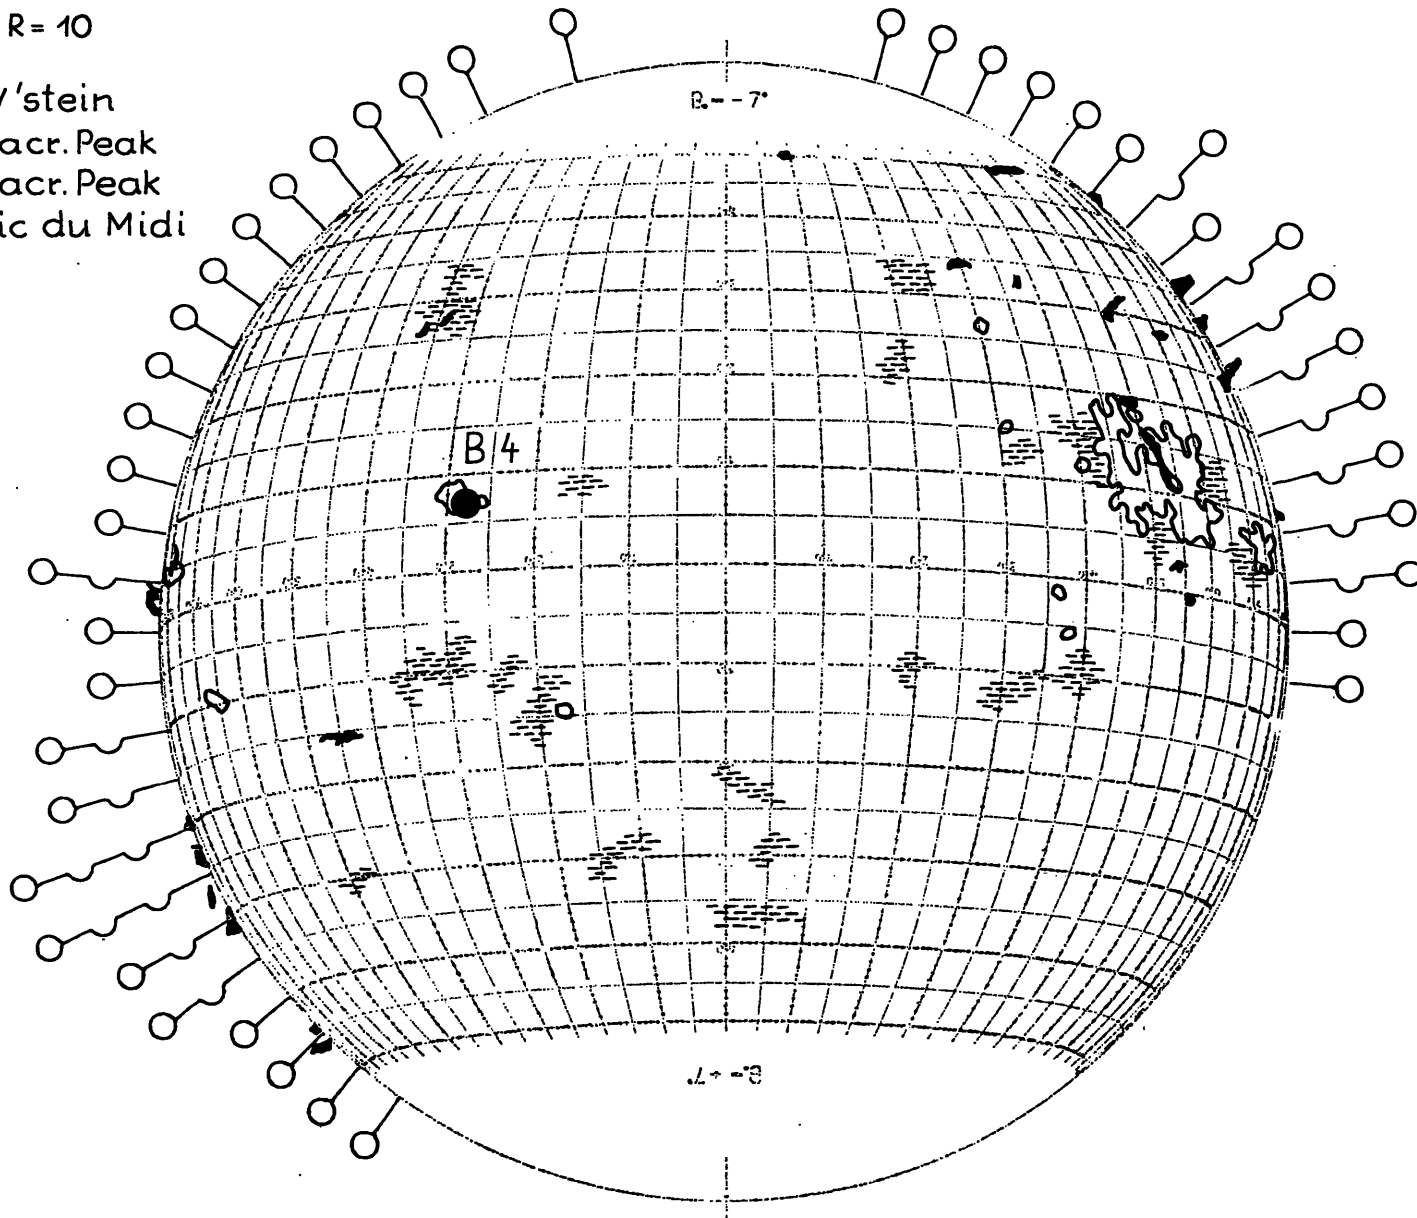

## Map of the Sun

1963 Febr. 26 R=10

Plages	7 <sup>41</sup>	W'stein
Filam.	16 <sup>57</sup>	Sacr. Peak
Promin.	16 <sup>57</sup>	Sacr. Peak
Corona	9	Pic du Midi

Handwritten signature or initials.