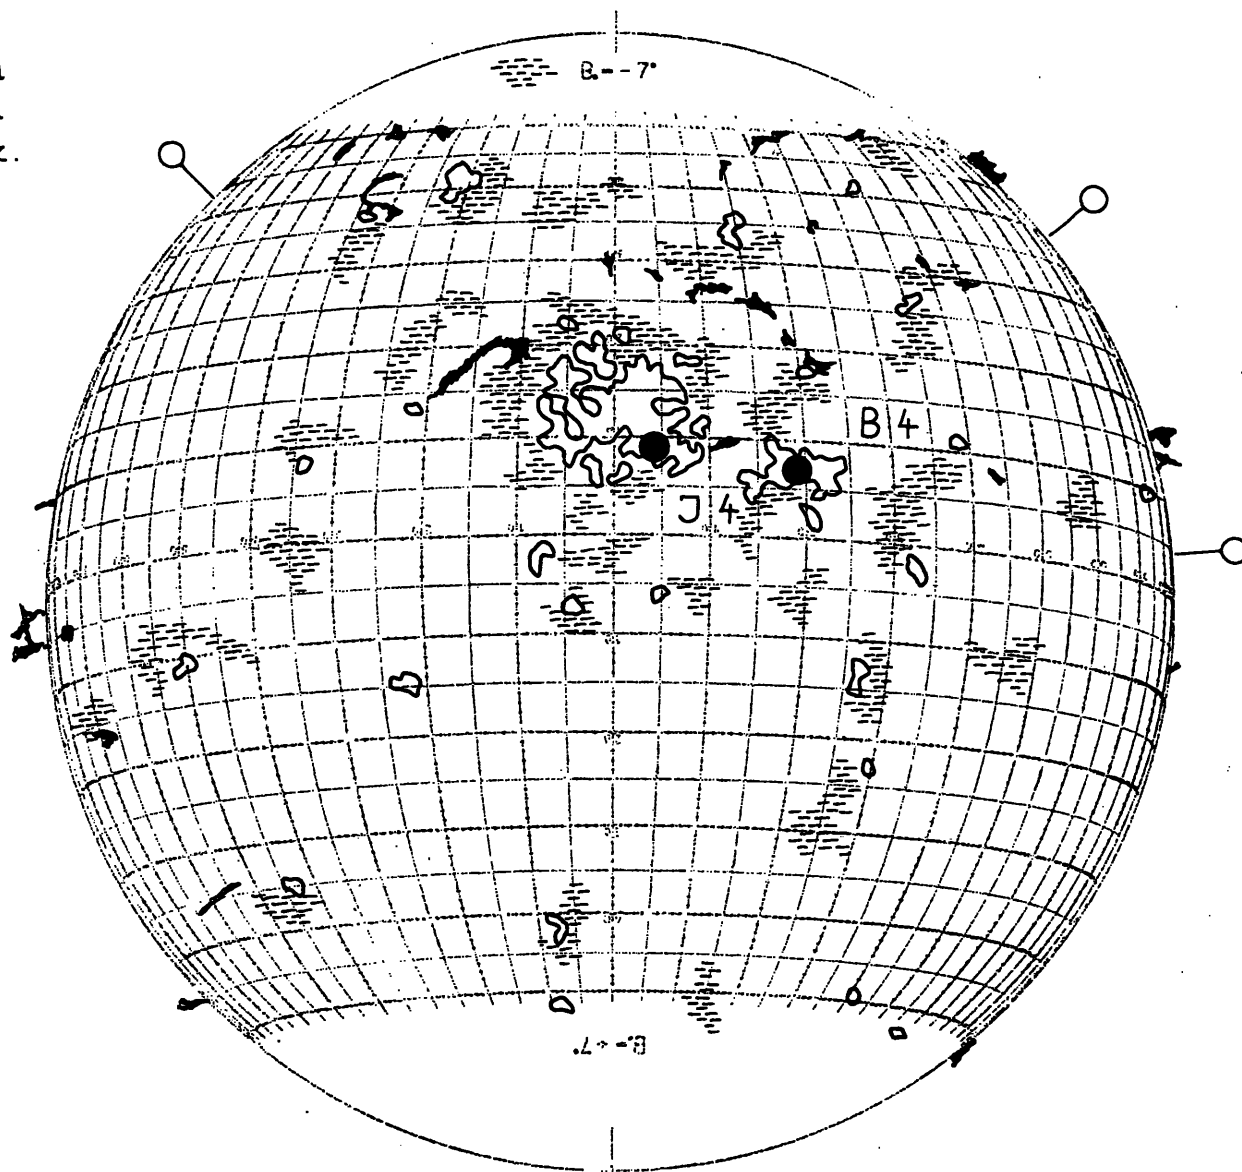

# FRAUNHOFER INSTITUT

Map of the Sun

1963 Febr. 22 R=20

Plages 12<sup>43</sup> Meudon  
Filam. 13<sup>06</sup> Meudon  
Promin. 15<sup>44</sup> Tonantz.  
Corona 19 Climax

Kodaik. 3<sup>24</sup>

febr