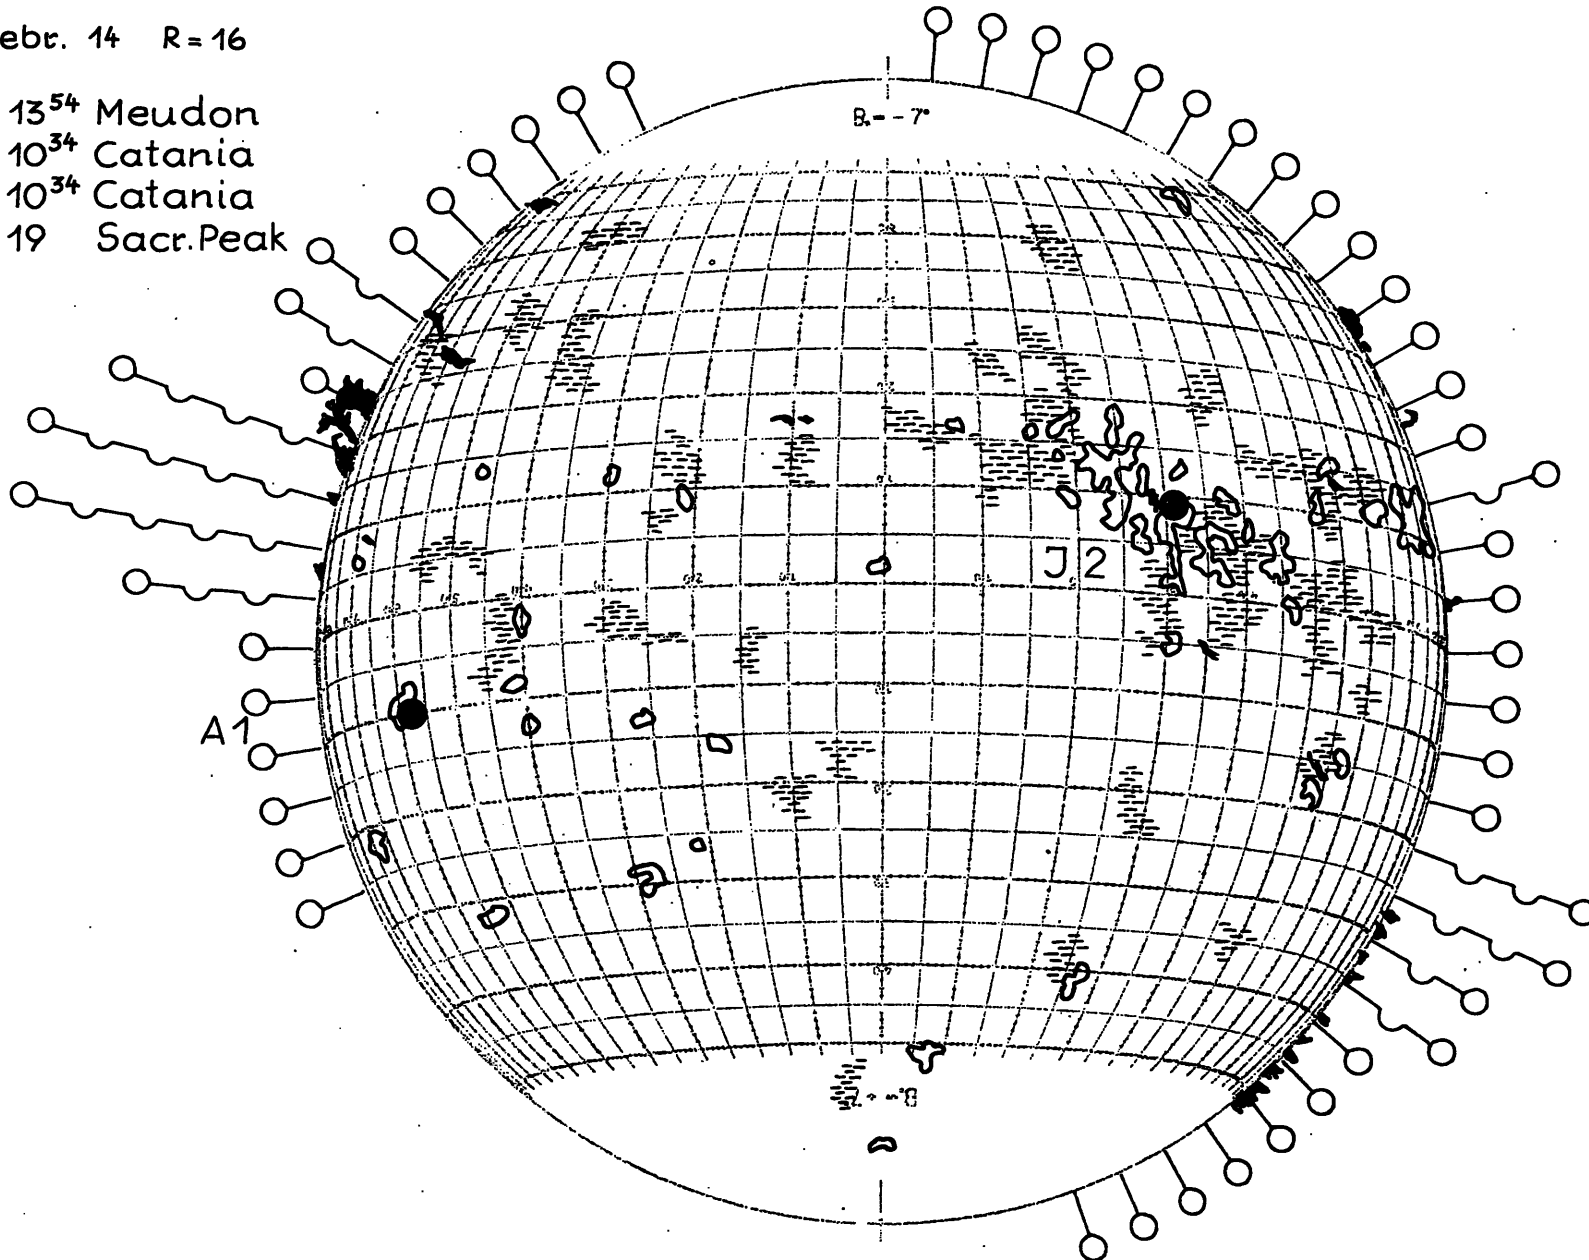

FRAUNHOFER INSTITUT

Map of the Sun

1963 Febr. 14 R=16

Plages 13⁵⁴ Meudon
Filam. 10³⁴ Catania
Promin. 10³⁴ Catania
Corona 19 Sacr. Peak

RF
24