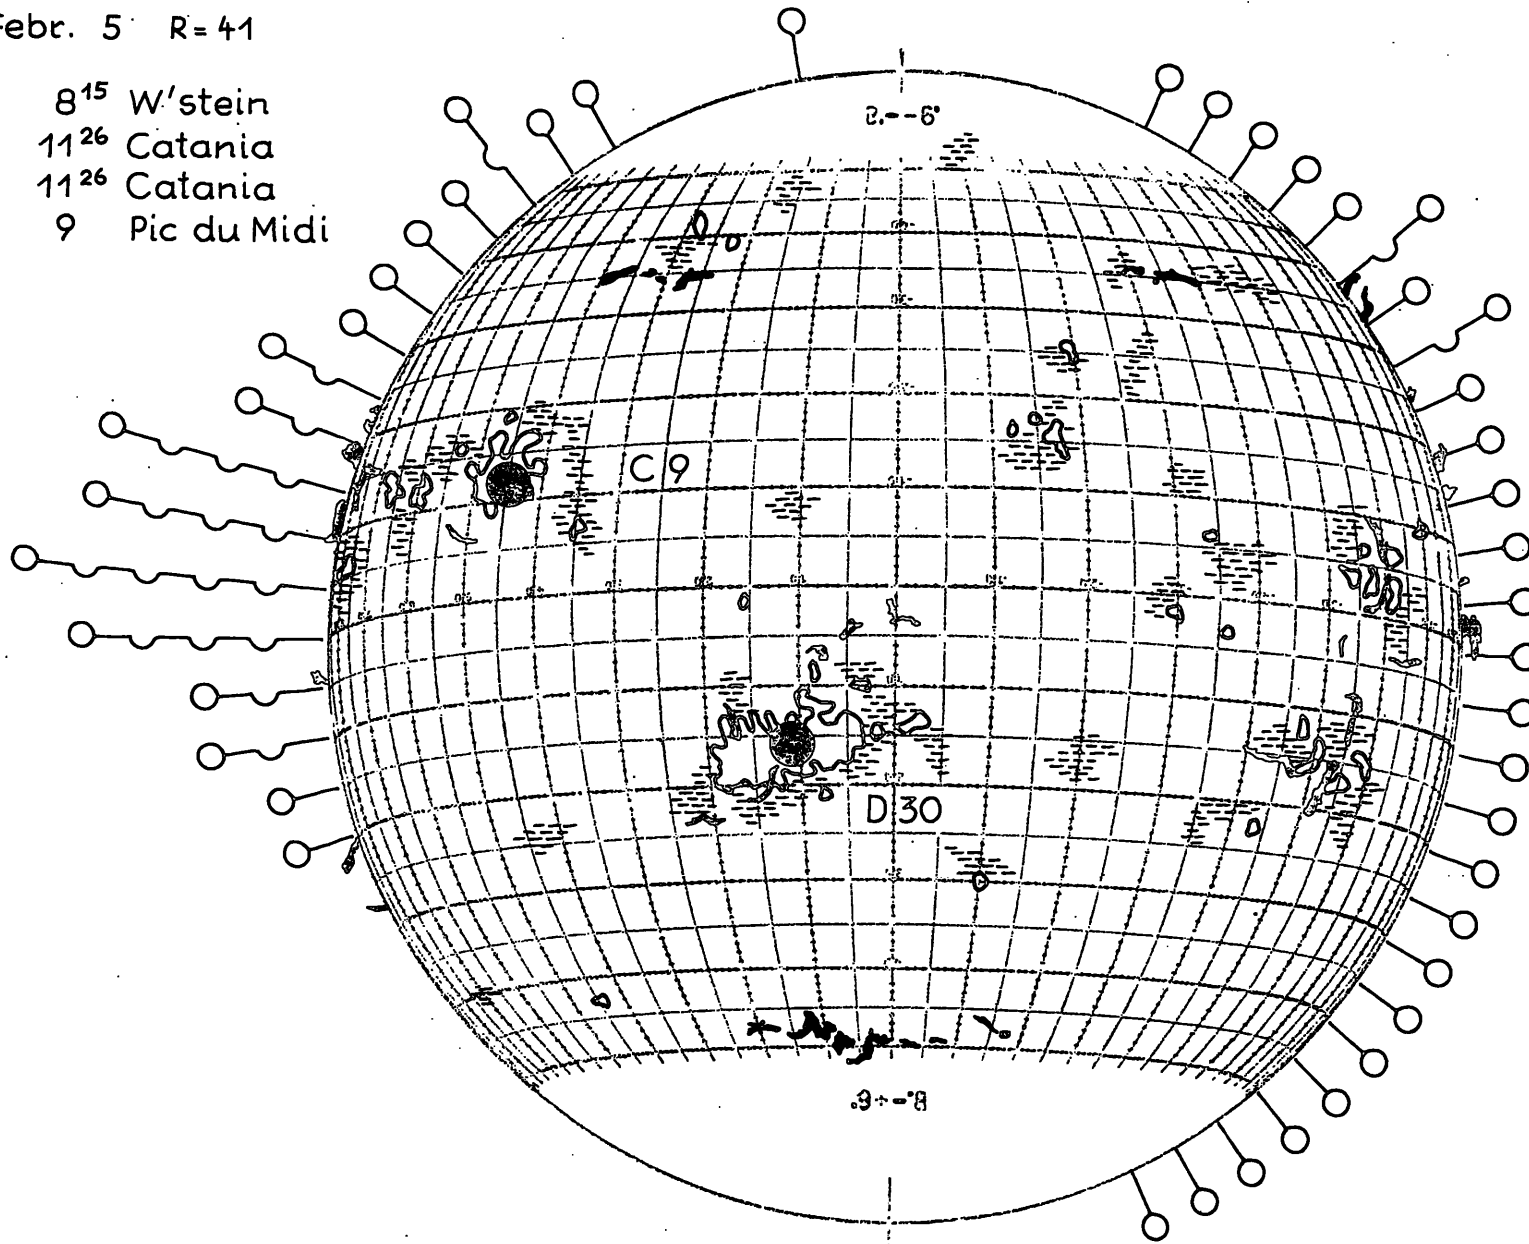

# FRAUNHOFER INSTITUT

Map of the Sun

1963 Febr. 5 R=41

Plages 8<sup>15</sup> W'stein  
Filam. 11<sup>26</sup> Catania  
Promin. 11<sup>26</sup> Catania  
Corona 9 Pic du Midi

13 N	47 E	8 <sup>18</sup> - 9 <sup>00</sup>	1 W
18 S	12 E	8 <sup>53</sup> - 19 <sup>55</sup>	4x1 - PW
12 N	44 E	15 <sup>58</sup> - 19 <sup>04</sup>	2x1 - P