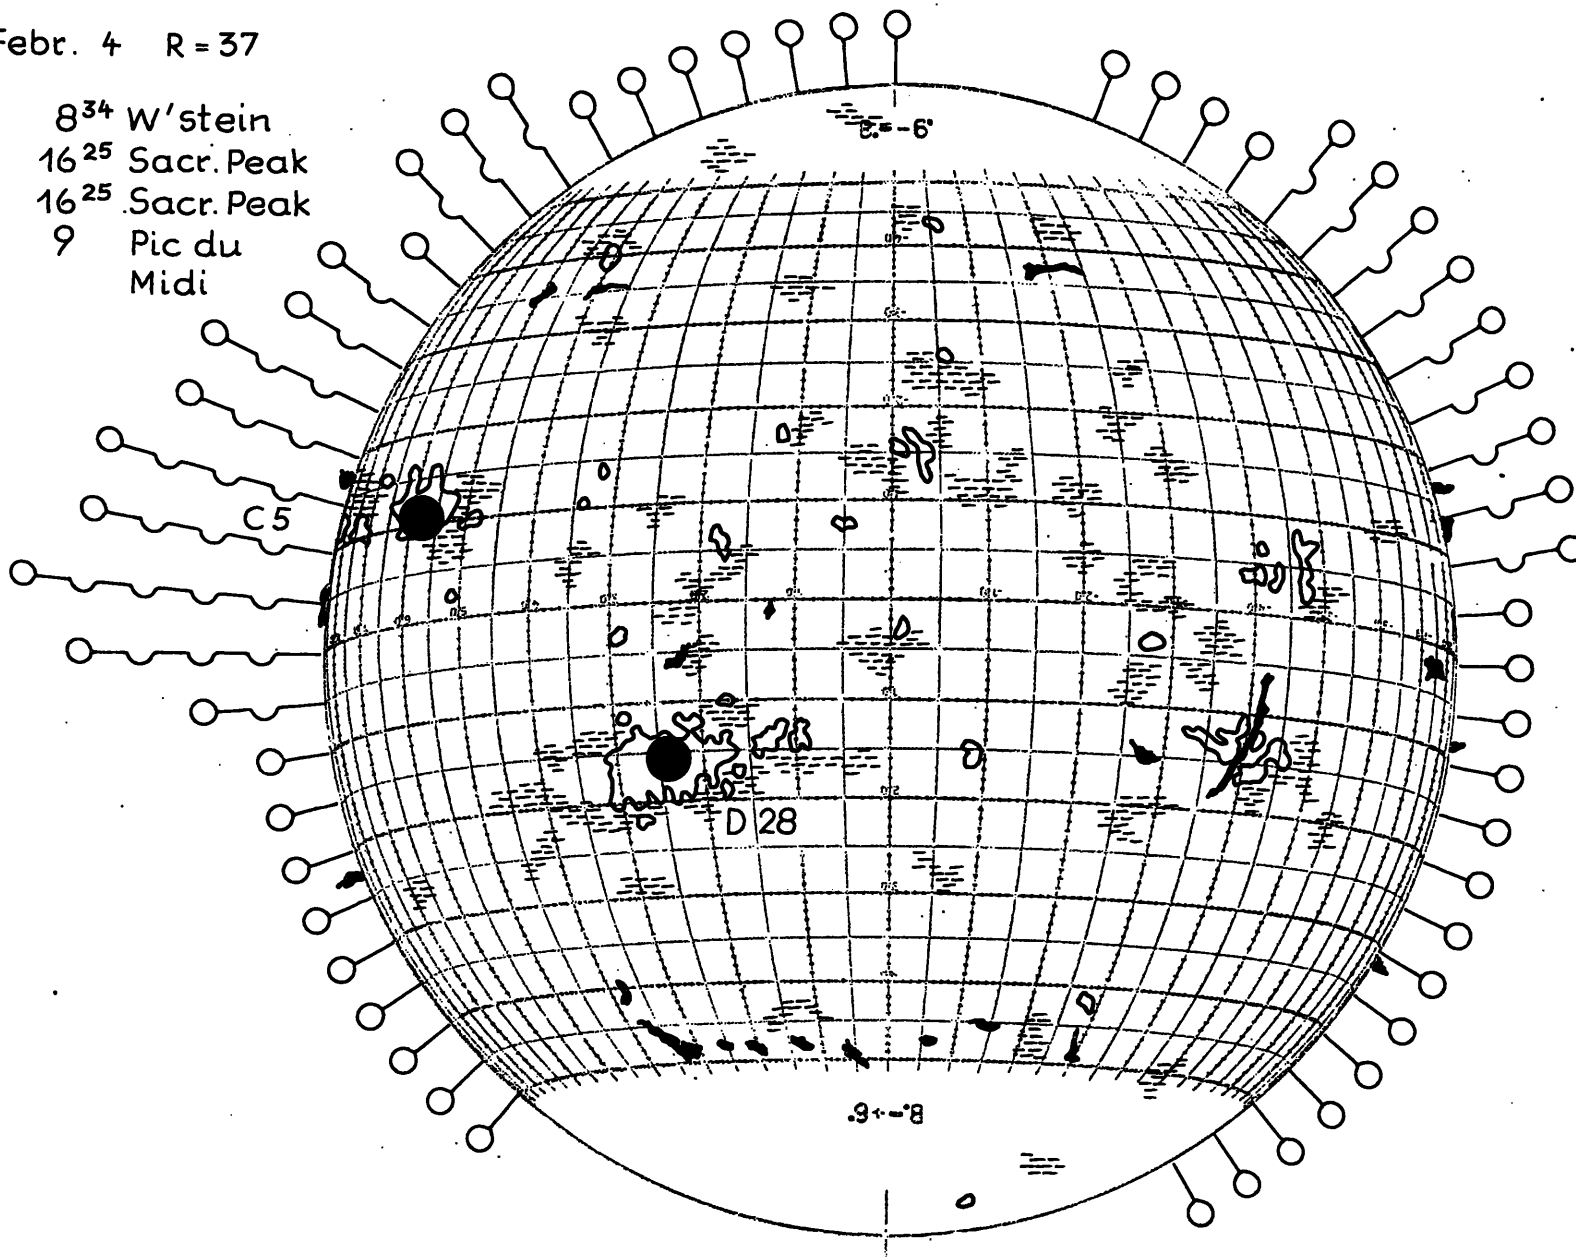

## Map of the Sun

175 26E 956 - 1020 1 W  
16S 22E 1048 - 2050 3x1-PW

1963 Febr. 4 R=37

Plages 8<sup>34</sup> W'stein  
Filam. 16<sup>25</sup> Sacr. Peak  
Promin. 16<sup>25</sup> Sacr. Peak  
Corona 9 Pic du  
Midi