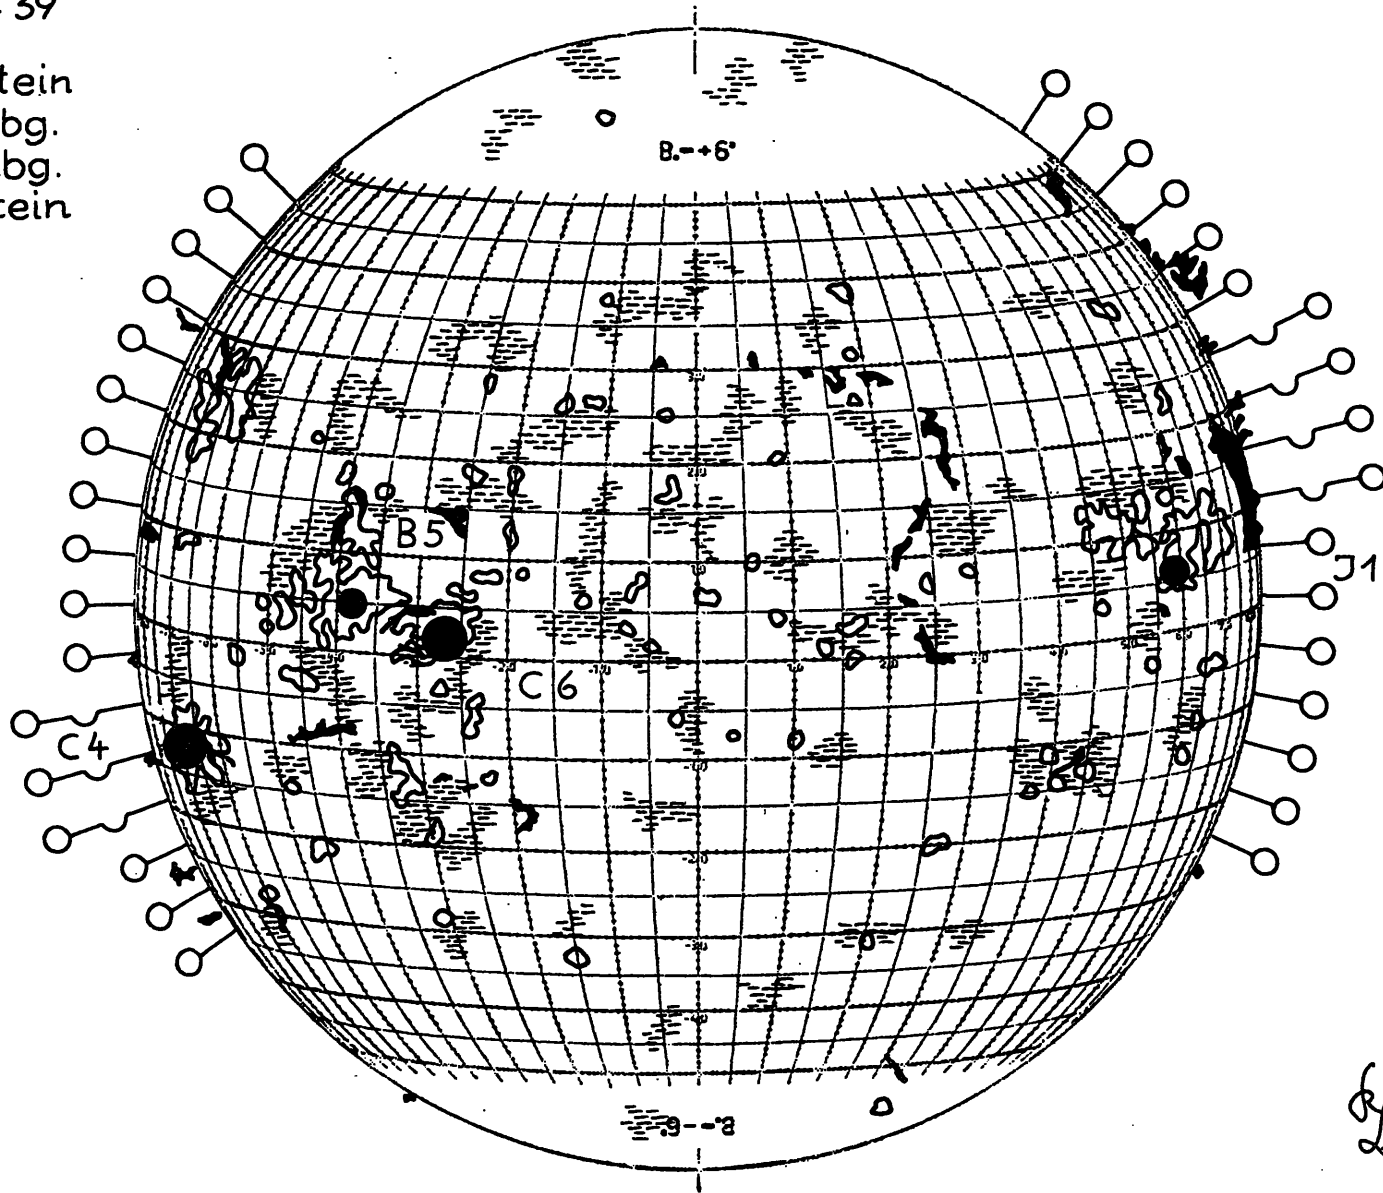

FRAUNHOFER INSTITUT

Map of the Sun

1962 Oct. 9 R = 39

Plages 6⁵⁷ W'stein
 Filam. 10³⁰ Freibg.
 Promin. 10³⁰ Freibg.
 Corona 7 W'stein

5N	40E	<u>8¹⁵</u>	-	<u>8²⁷</u>	1	O
3N	35E	<u>21¹⁴</u>	-	<u>21⁴⁰</u>	1-	P
14S	70E	<u>21²⁸</u>	-	<u>21⁴⁰</u>	1-	P

DEC 10 1962