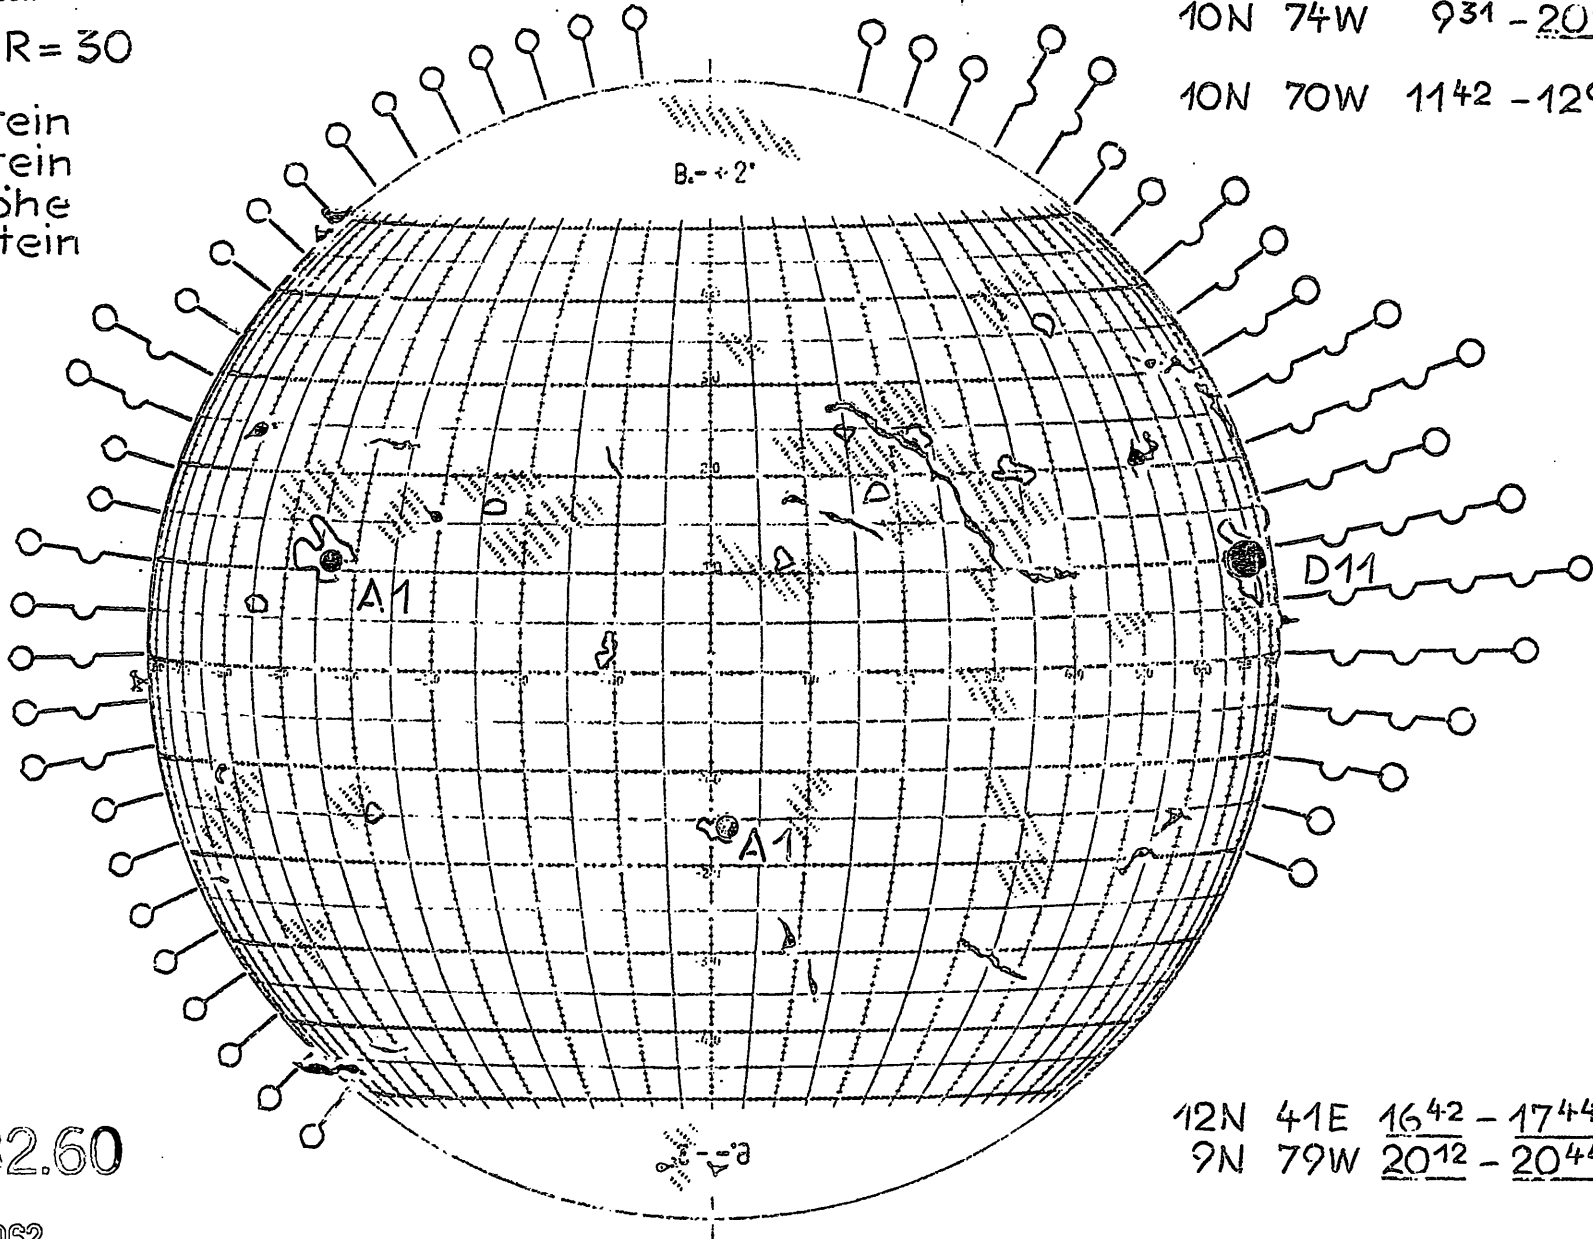

FRAUNHOFER INSTITUT

Map of the sun

1961 Nov. 22 R=30

Plages 8⁰⁵ W'stein
Filam. 8¹⁴ W'stein
Promin. 8³⁸ K'höhe
Corona 9 W'stein

7N 65W	239 - 248	1+ I
9N 69W	8⁰⁰ - 856	1+ K
10N 74W	931 - 2002	3x1-
10N 70W	1142 - 1202	OFFPW
		1 O

Gedruckt mit Printo-Hochdrucker

REC'D. - 82.60

JAN 15 1962

12N 41E	1642 - 1744	1- P
9N 79W	2012 - 2044	2 P

Handwritten signature or initials