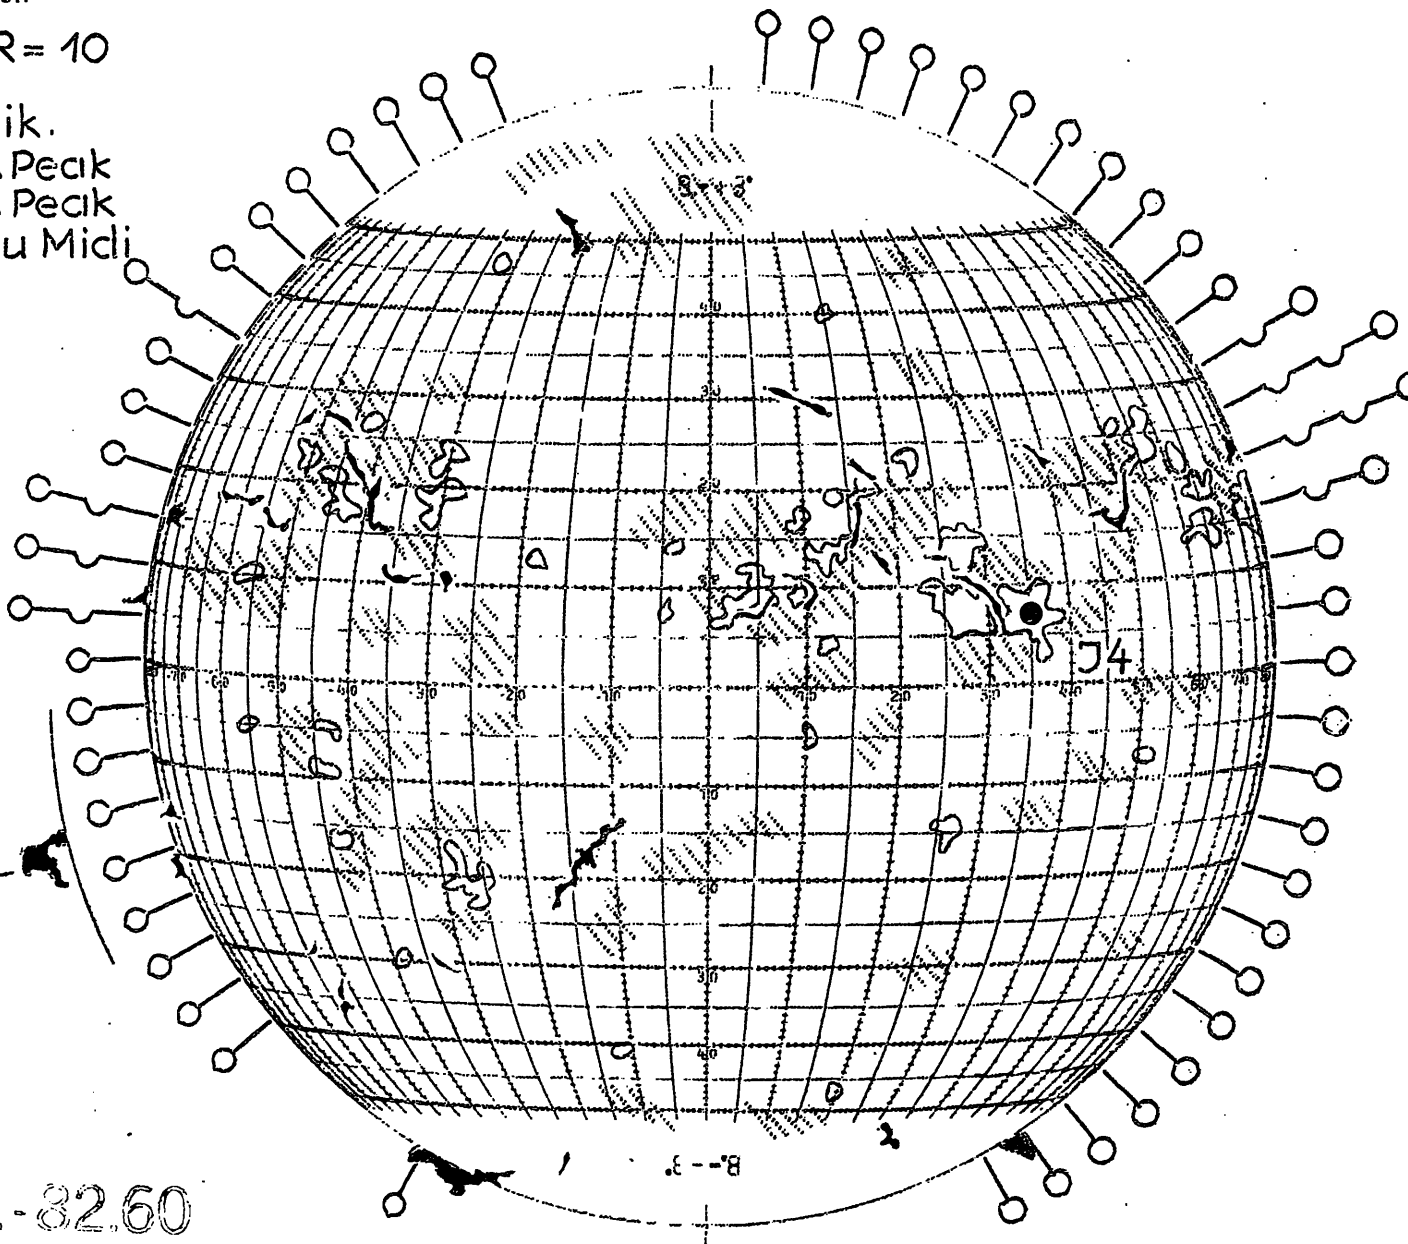

Map of the sun

1961 Nov. 17 R= 10

Plages 2¹⁷ Kodaiik.
 Filam. 14.38 Sacr. Peak
 Promin. 14.38 Sacr. Peak
 Corona 9 Pic du Midi

Gedruckt mit Printo-Hochdrucker

Kodaiik. 229

REC'D. - 82.60

JAN 15 1962

Handwritten initials or signature.