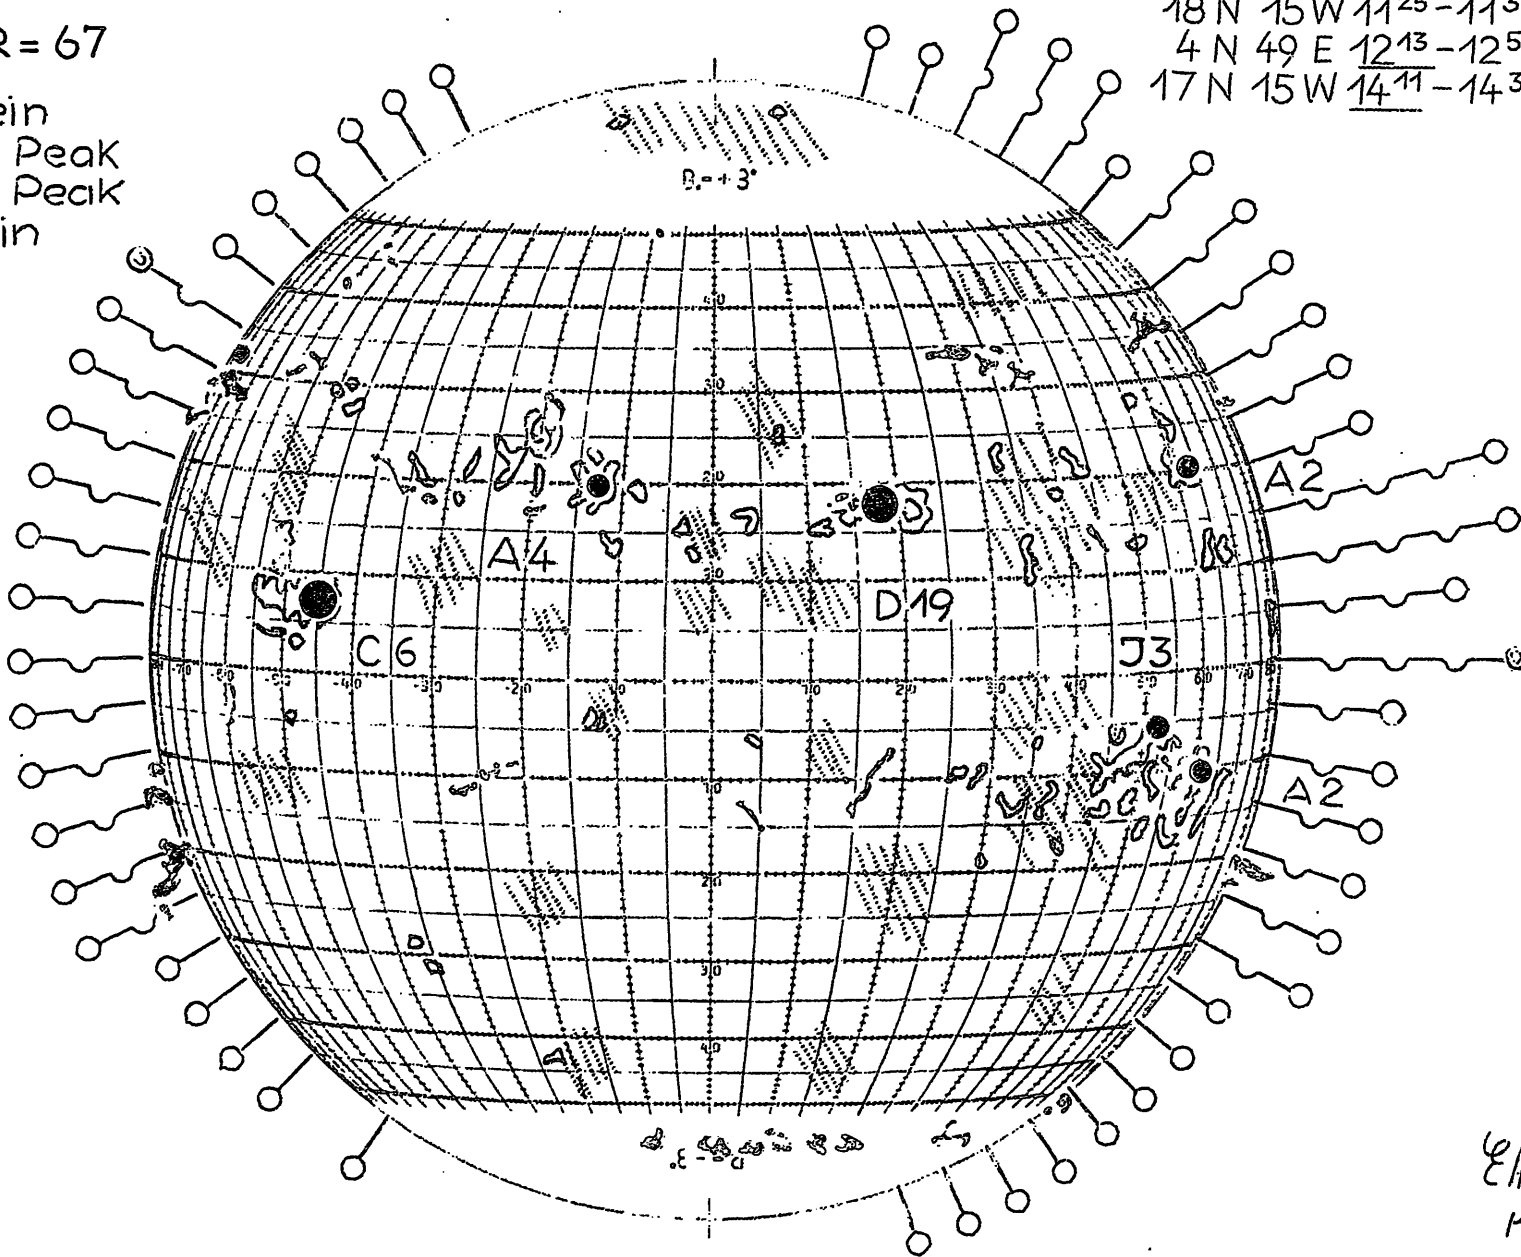

FRAUNHOFER INSTITUT

Map of the sun

1961 Nov. 11 R = 67

Plages 8¹⁷ W'stein
Filam. 14²⁹ Sacr. Peak
Promin. 14²⁹ Sacr. Peak
Corona 9 W'stein

17 N	15 W	2³⁵-16⁰²	8x1-	IPW
18 N	15 W	11²⁵-11³⁶	1	W
4 N	49 E	12¹³-12⁵²	1+	W
17 N	15 W	14¹¹-14³⁸	1	W

Gedruckt mit Printo-Hochdrucker

REC'D. - 82.60

JAN 09 1962

Handwritten signature or initials