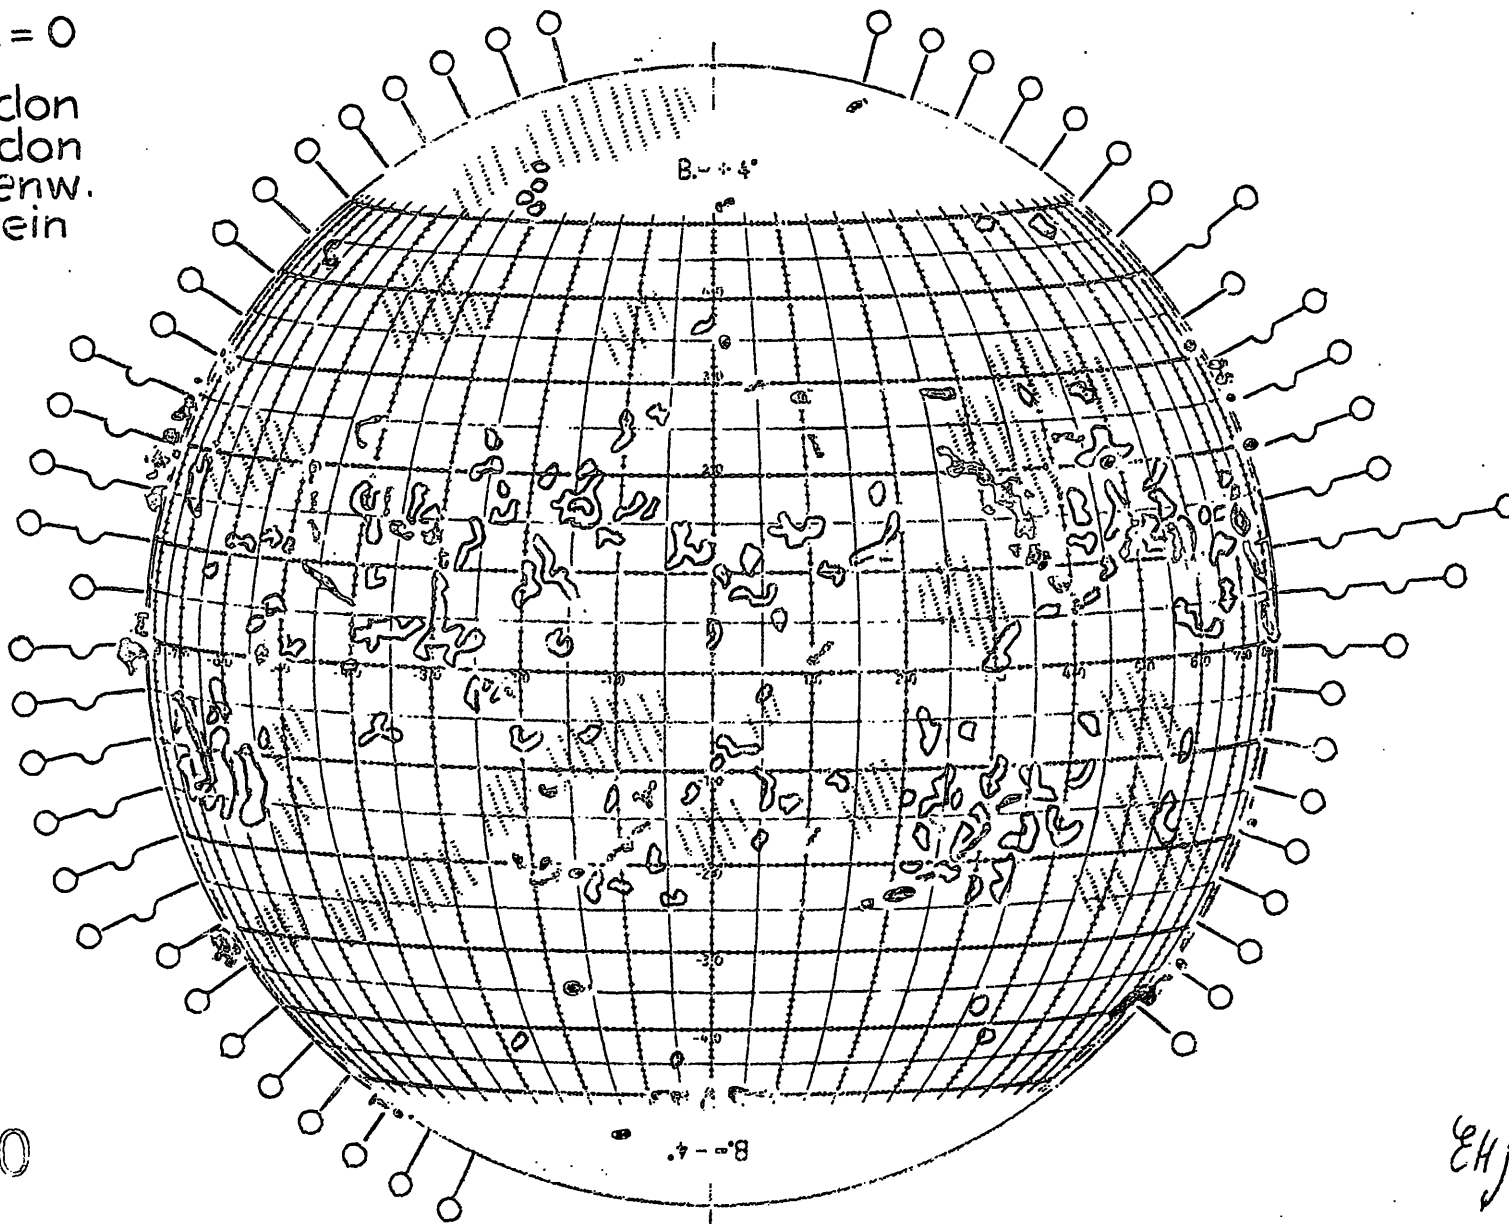

FRAUNHOFER INSTITUT

Map of the sun

1961 Nov. 2 R=0

Plages 11,15 Meudon
Filam. 10⁴² Meudon
Promin. 10¹⁰ Greenw.
Corona 9 W'stein

Gedruckt mit Printo-Hochdrucker

REC'D. - 82.60

JAN 6 1962

EHJ