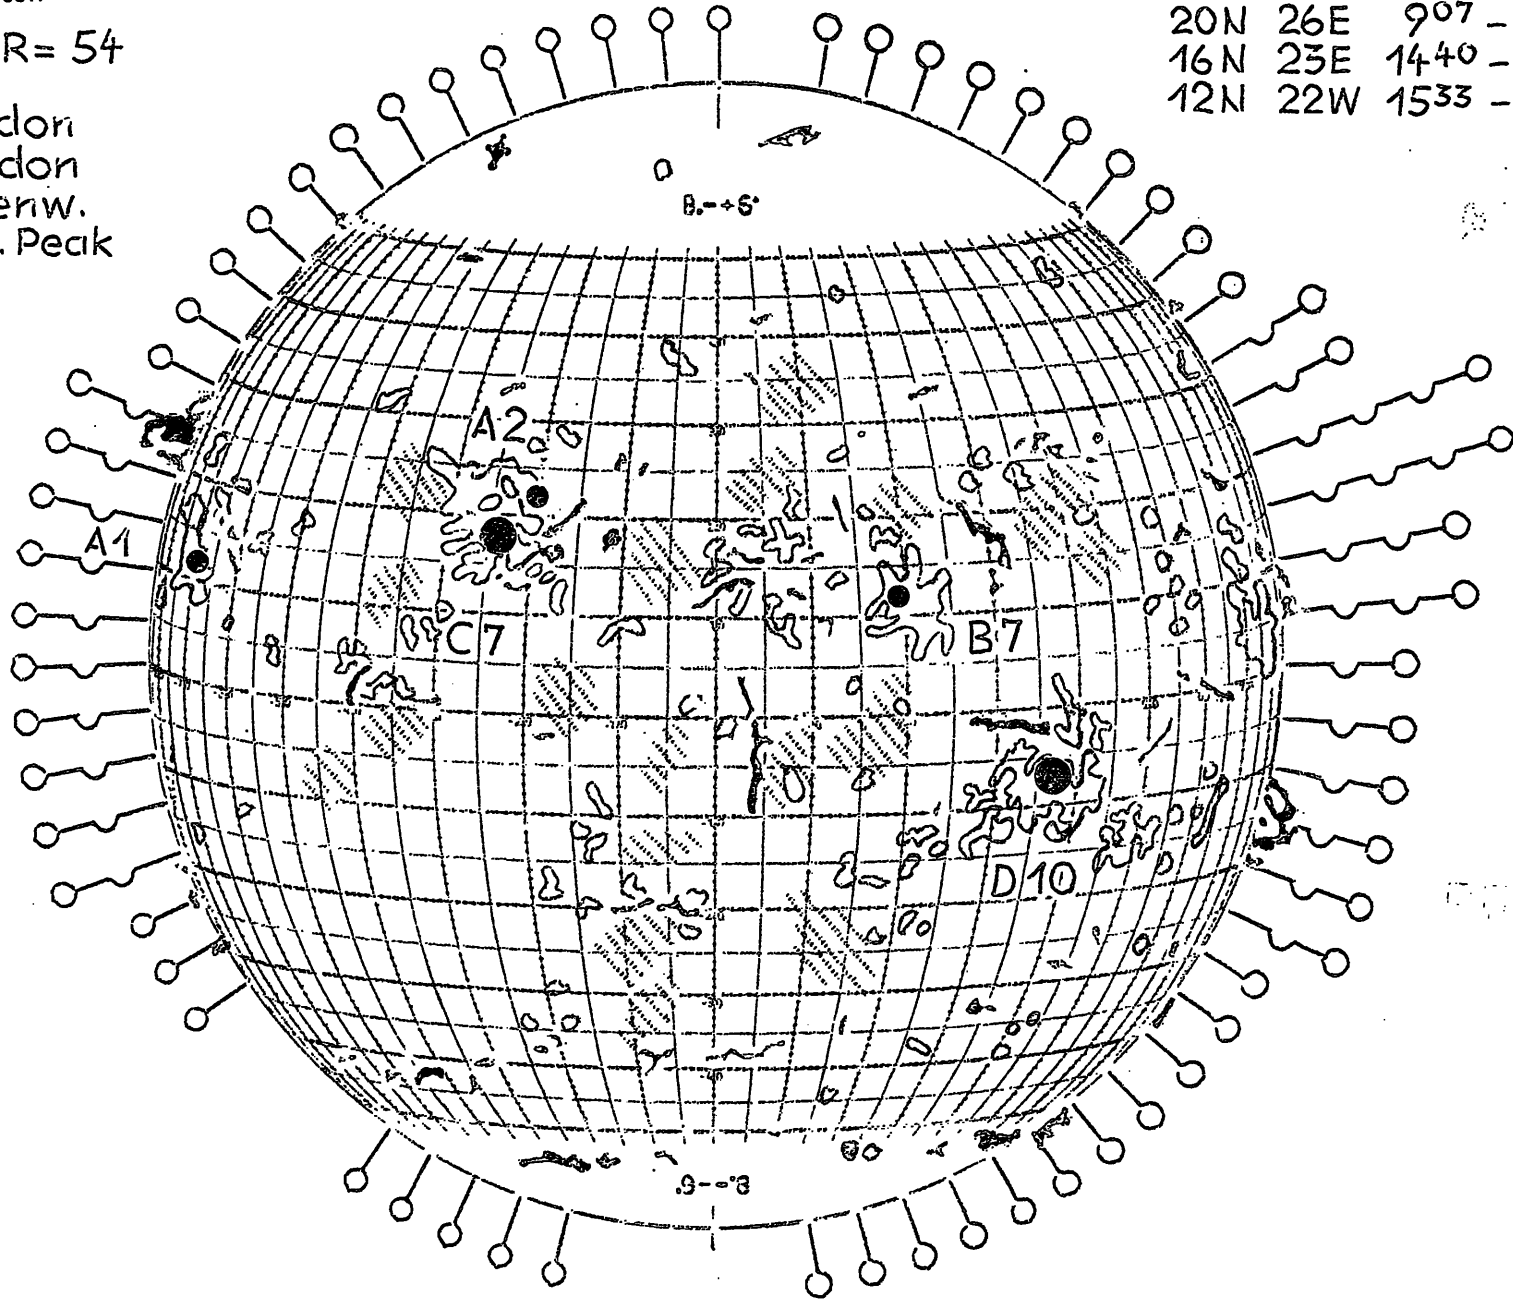

# FRAUNHOFER INSTITUT

Map of the sun

1961 Oct. 14 R= 54

Plages 8<sup>44</sup> Meudon  
 Filam. 8<sup>32</sup> Meudon  
 Promin. 9<sup>06</sup> Greenw.  
 Corona 16 Sacr. Peak

12N	15E	833	-	841	1-	W
2N	1E	857	-	911	1	W
20N	26E	907	-	1526	2x1-	W
16N	23E	1440	-	1454	1	W
12N	22W	1533	-	<u>2210</u>	2x1-	PW

Gedruckt mit Printo-Hochdrucker

DEC 12 1961

*EJ*