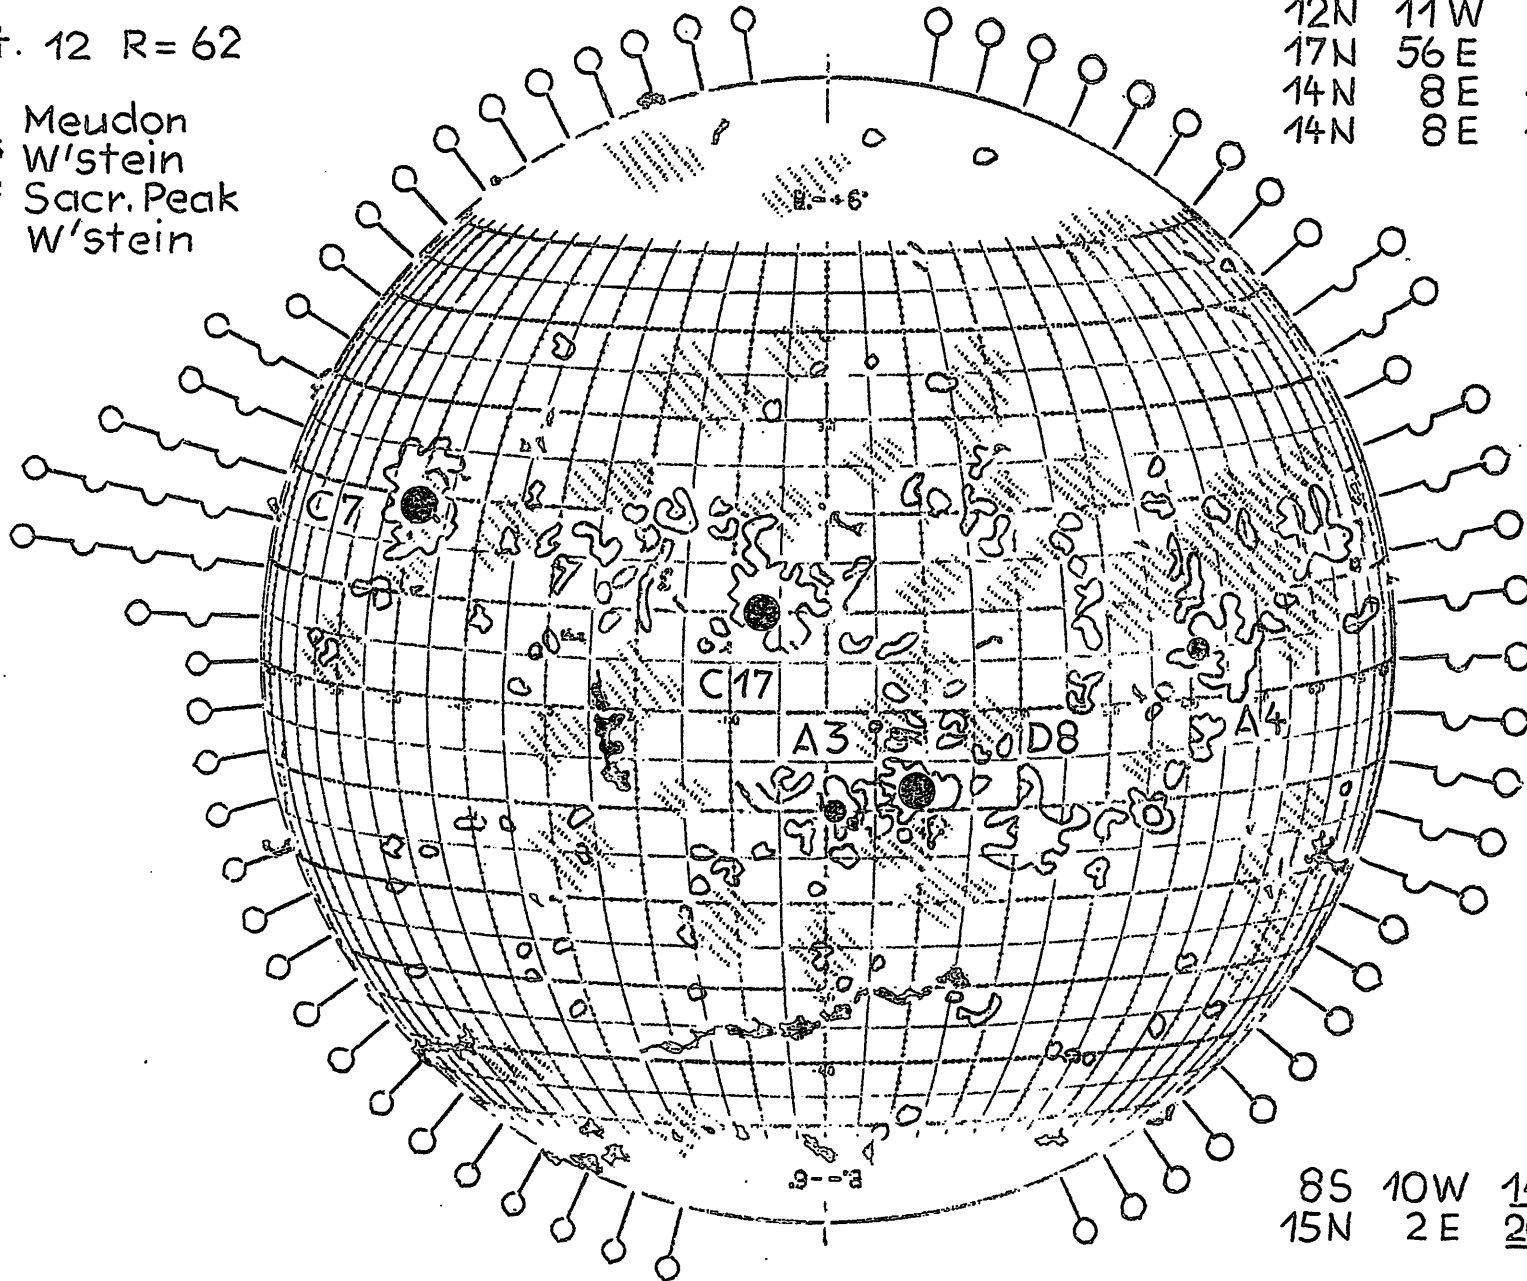

FRAUNHOFER INSTITUT

Map of the sun

1961 Oct. 12 R=62

Plages 9¹³ Meudon
 Filam. 9⁵³ W'stein
 Promin. 14¹² Sacr. Peak
 Corona 9 W'stein

85	6W	2 ⁰⁸ - 15 ²²	2x1-
12N	11W	8 ³⁵ - 8 ³⁸	1- F
17N	56E	10 ¹⁹ - 10 ³²	1- W
14N	8E	10 ²² - 10 ³³	1- W
14N	8E	10 ⁴¹ - 10 ⁴⁵	1 W

Gedruckt mit Printo-Hochdrucker

DLG 1961

85	10W	14.16 - 14.46	1 PW
15N	2E	20 ⁰² - 20 ³⁰	1 PX

(Handwritten signature)