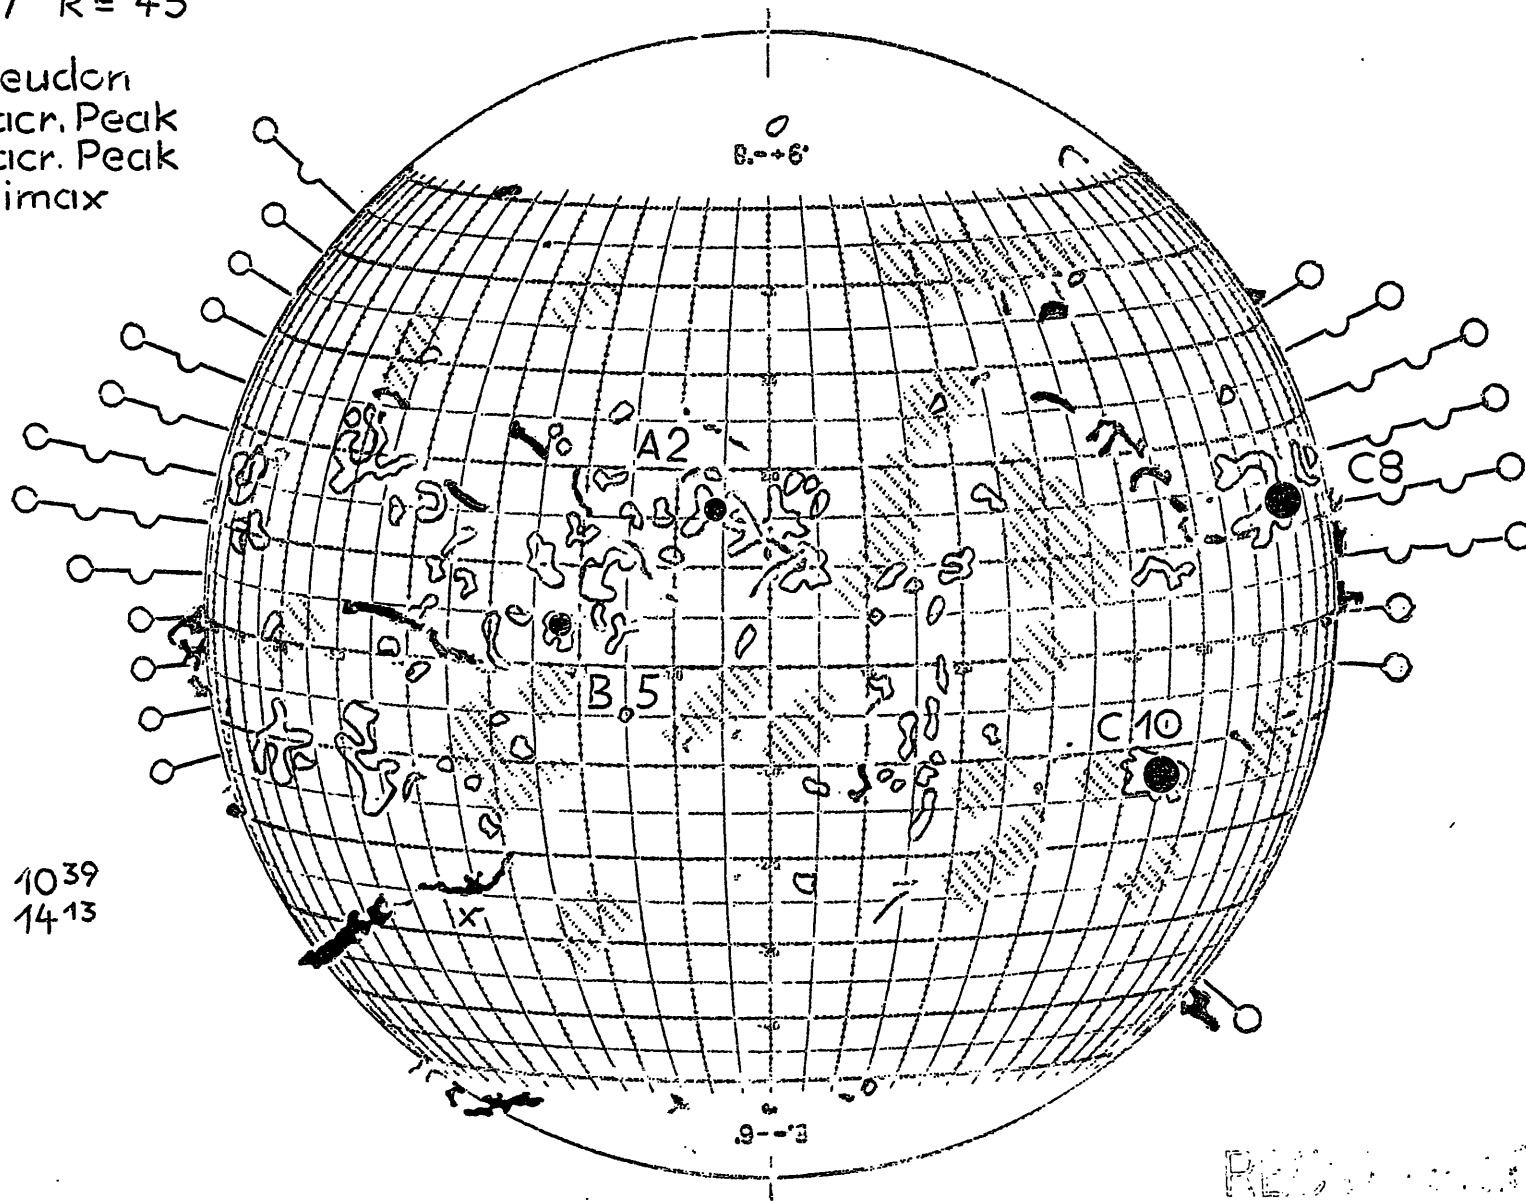

Map of the sun

1961 Oct. 7 R = 45

Plages	7 ⁵⁷	Meudon
Filam.	14 ¹³	Sacr. Peak
Promin.	14 ¹³	Sacr. Peak
Corona	15	Climax

Gedruckt mit Pinto-Hochdrucker

x: Capri G 1039
1039 - 1413

REC'D 10:50

(6
44)

DEC 12 1961