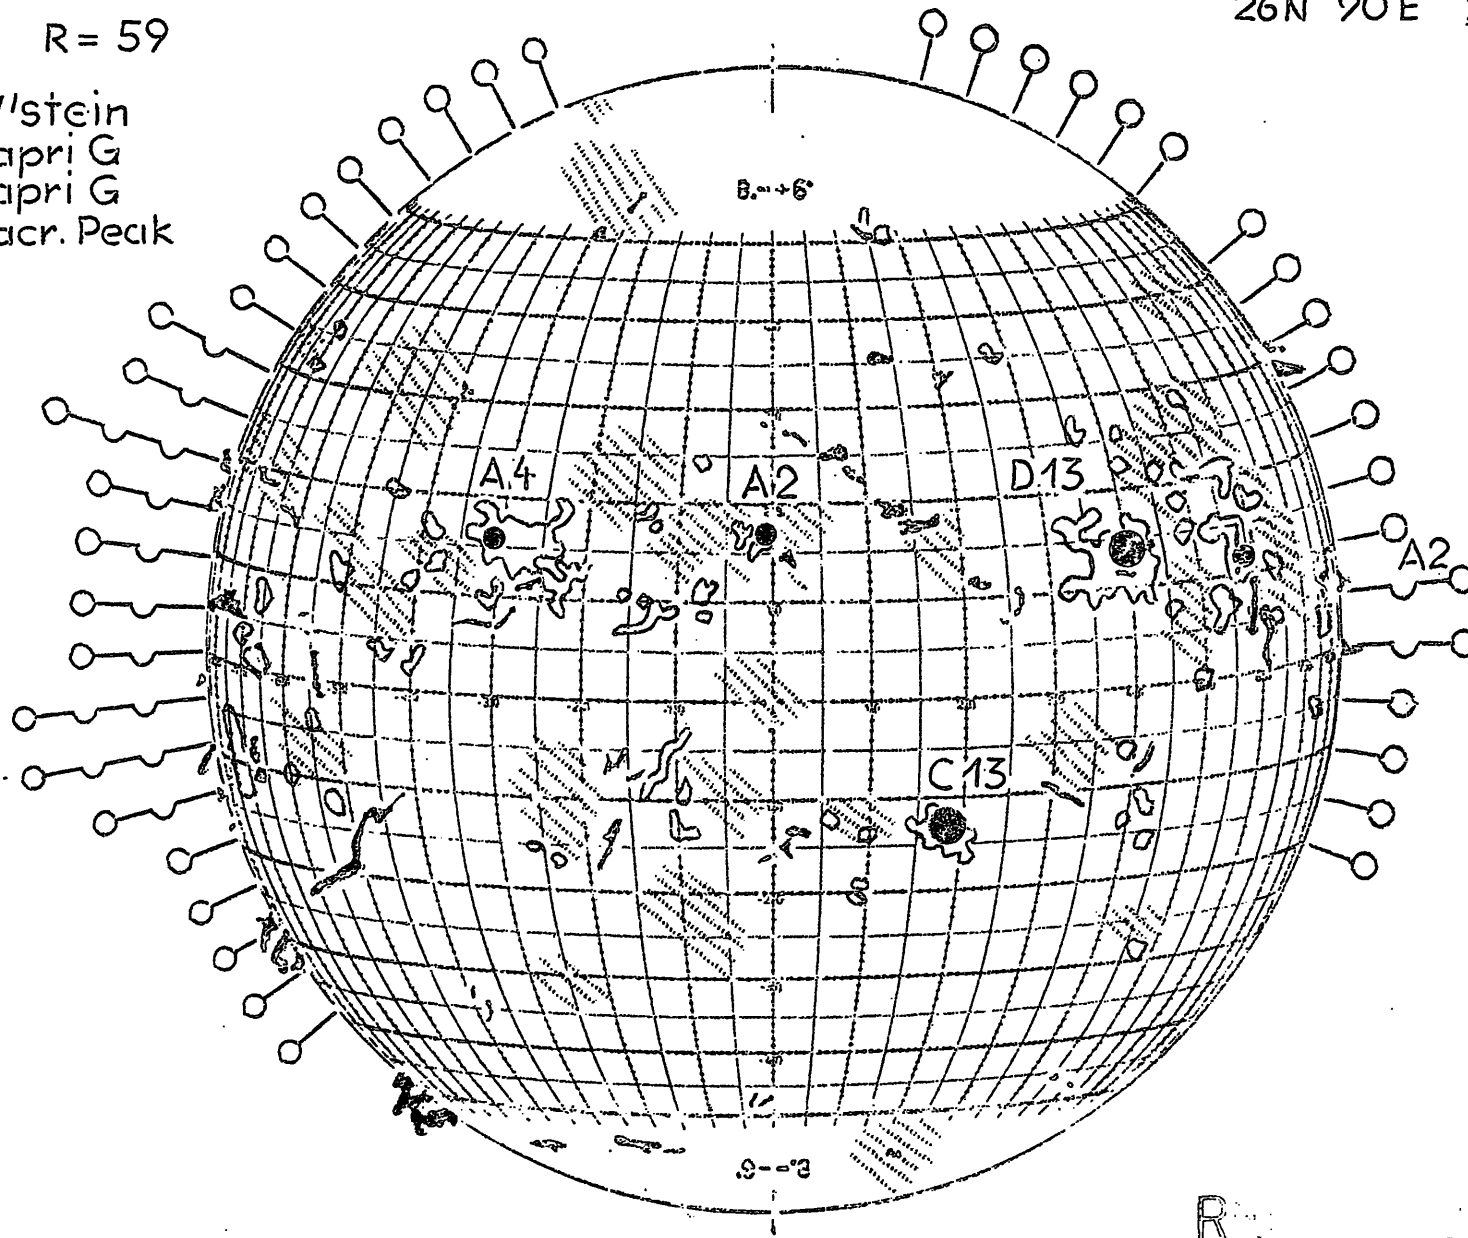

FRAUNHOFER INSTITUT

Map of the sun

1961 Oct. 5 R = 59

Plages 925 W'stein
 Filam. 12⁰⁸ Capri G
 Promin. 12⁰⁸ Capri G
 Corona 16 Sacr. Peck

12N 57W	72 ⁰ - 735	1 J
12S 20W	11 ¹⁵ - 1125	1- W
26N 90E	<u>22⁰⁵</u> - 234 ⁰	1+ B

Gedruckt mit Prim'vo-Hochdrucker

R

DEC 12 1961