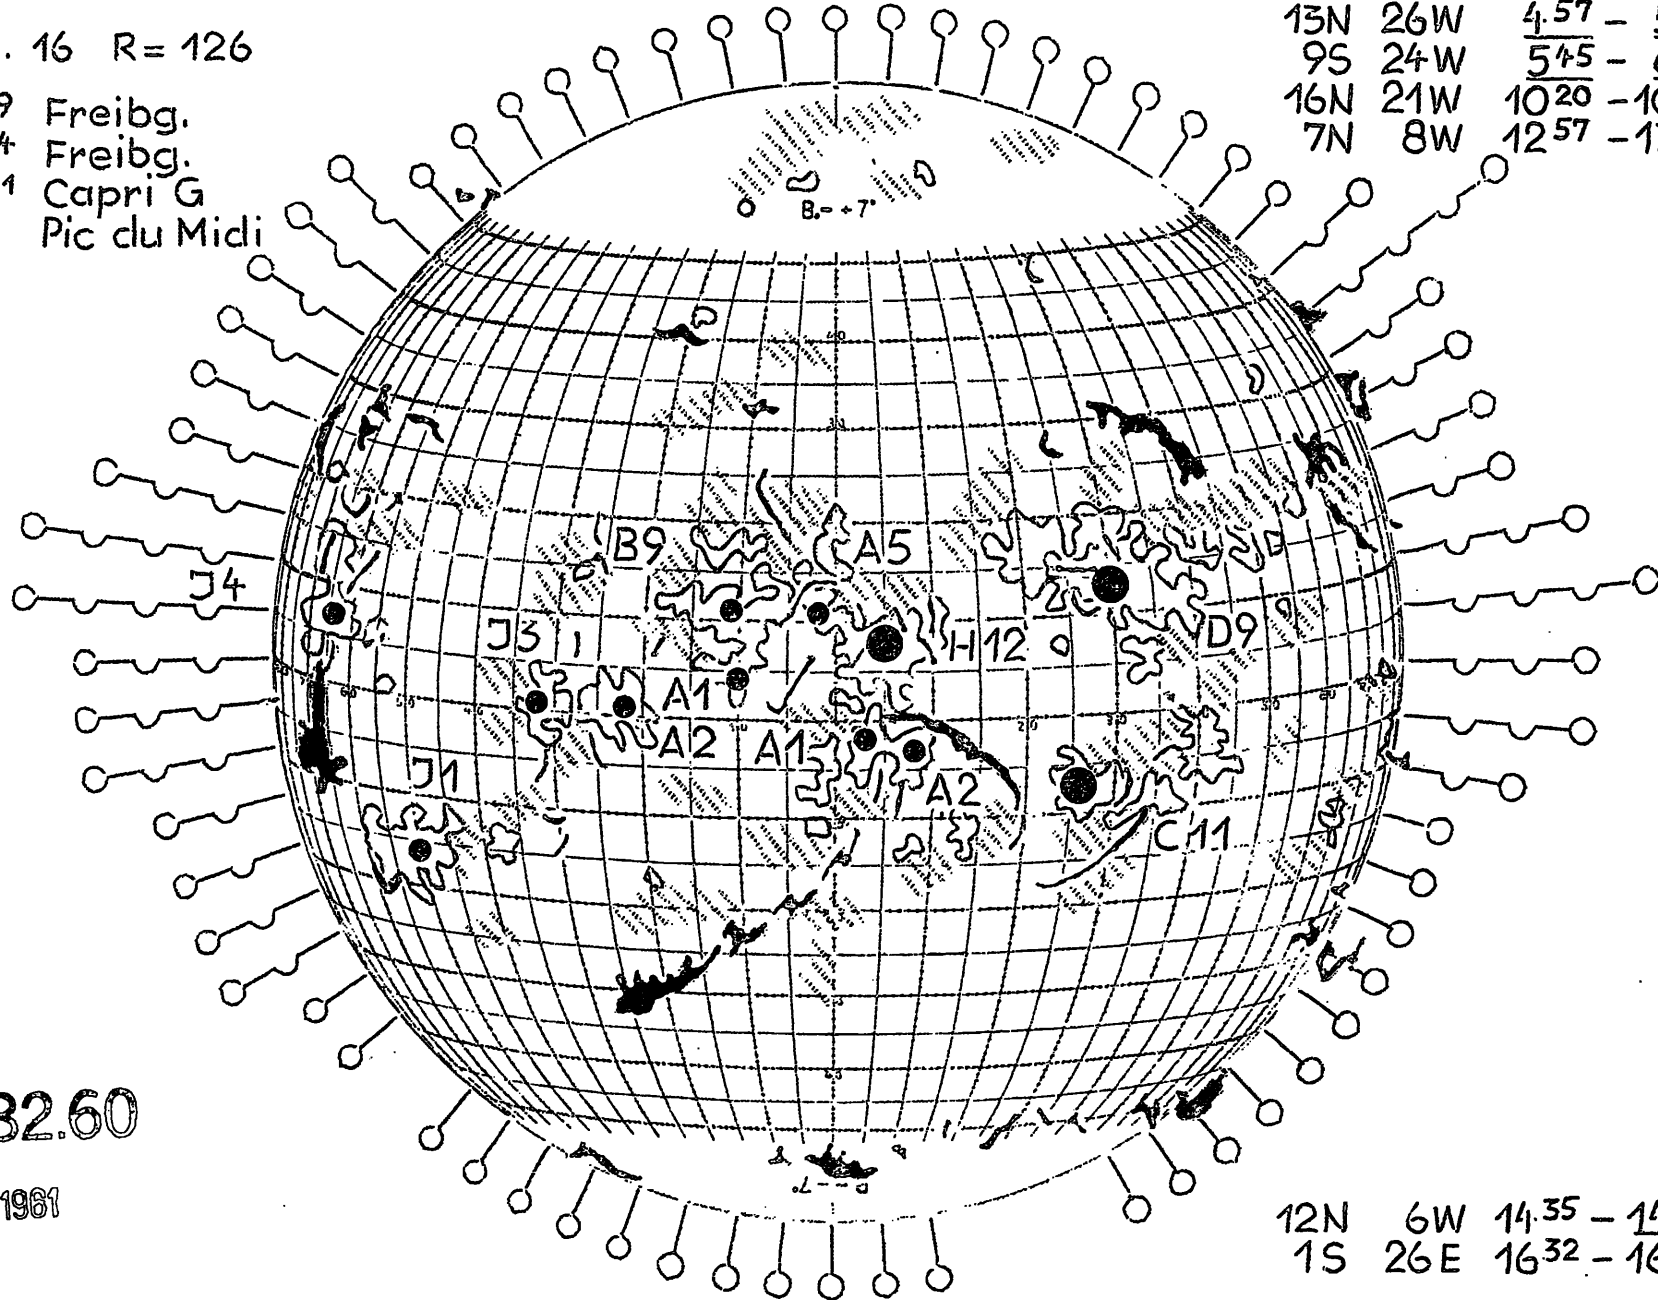

FRAUNHOFER INSTITUT

Map of the sun

1961 Aug. 16 R=126

Plages 8<sup>19</sup> Freibg.  
 Filam. 8<sup>14</sup> Freibg.  
 Promin. 12<sup>01</sup> Capri G  
 Corona 9 Pic du Midi

11N	22W	032 - 055	1	T
11N	23W	300 - 337	1+	T
13N	26W	457 - 524	1	T
9S	24W	575 - 611	1	CT
16N	21W	1020 - 1037	1	CC
7N	8W	1257 - 1340	1	C

Gedruckt mit Printo-Hochdrucker

REC'D. - 82.60

OCT 16 1961

12N	6W	14.35 - 14.38	1-	C
1S	26E	16.32 - 16.34	2	C

*Handwritten signature or initials*