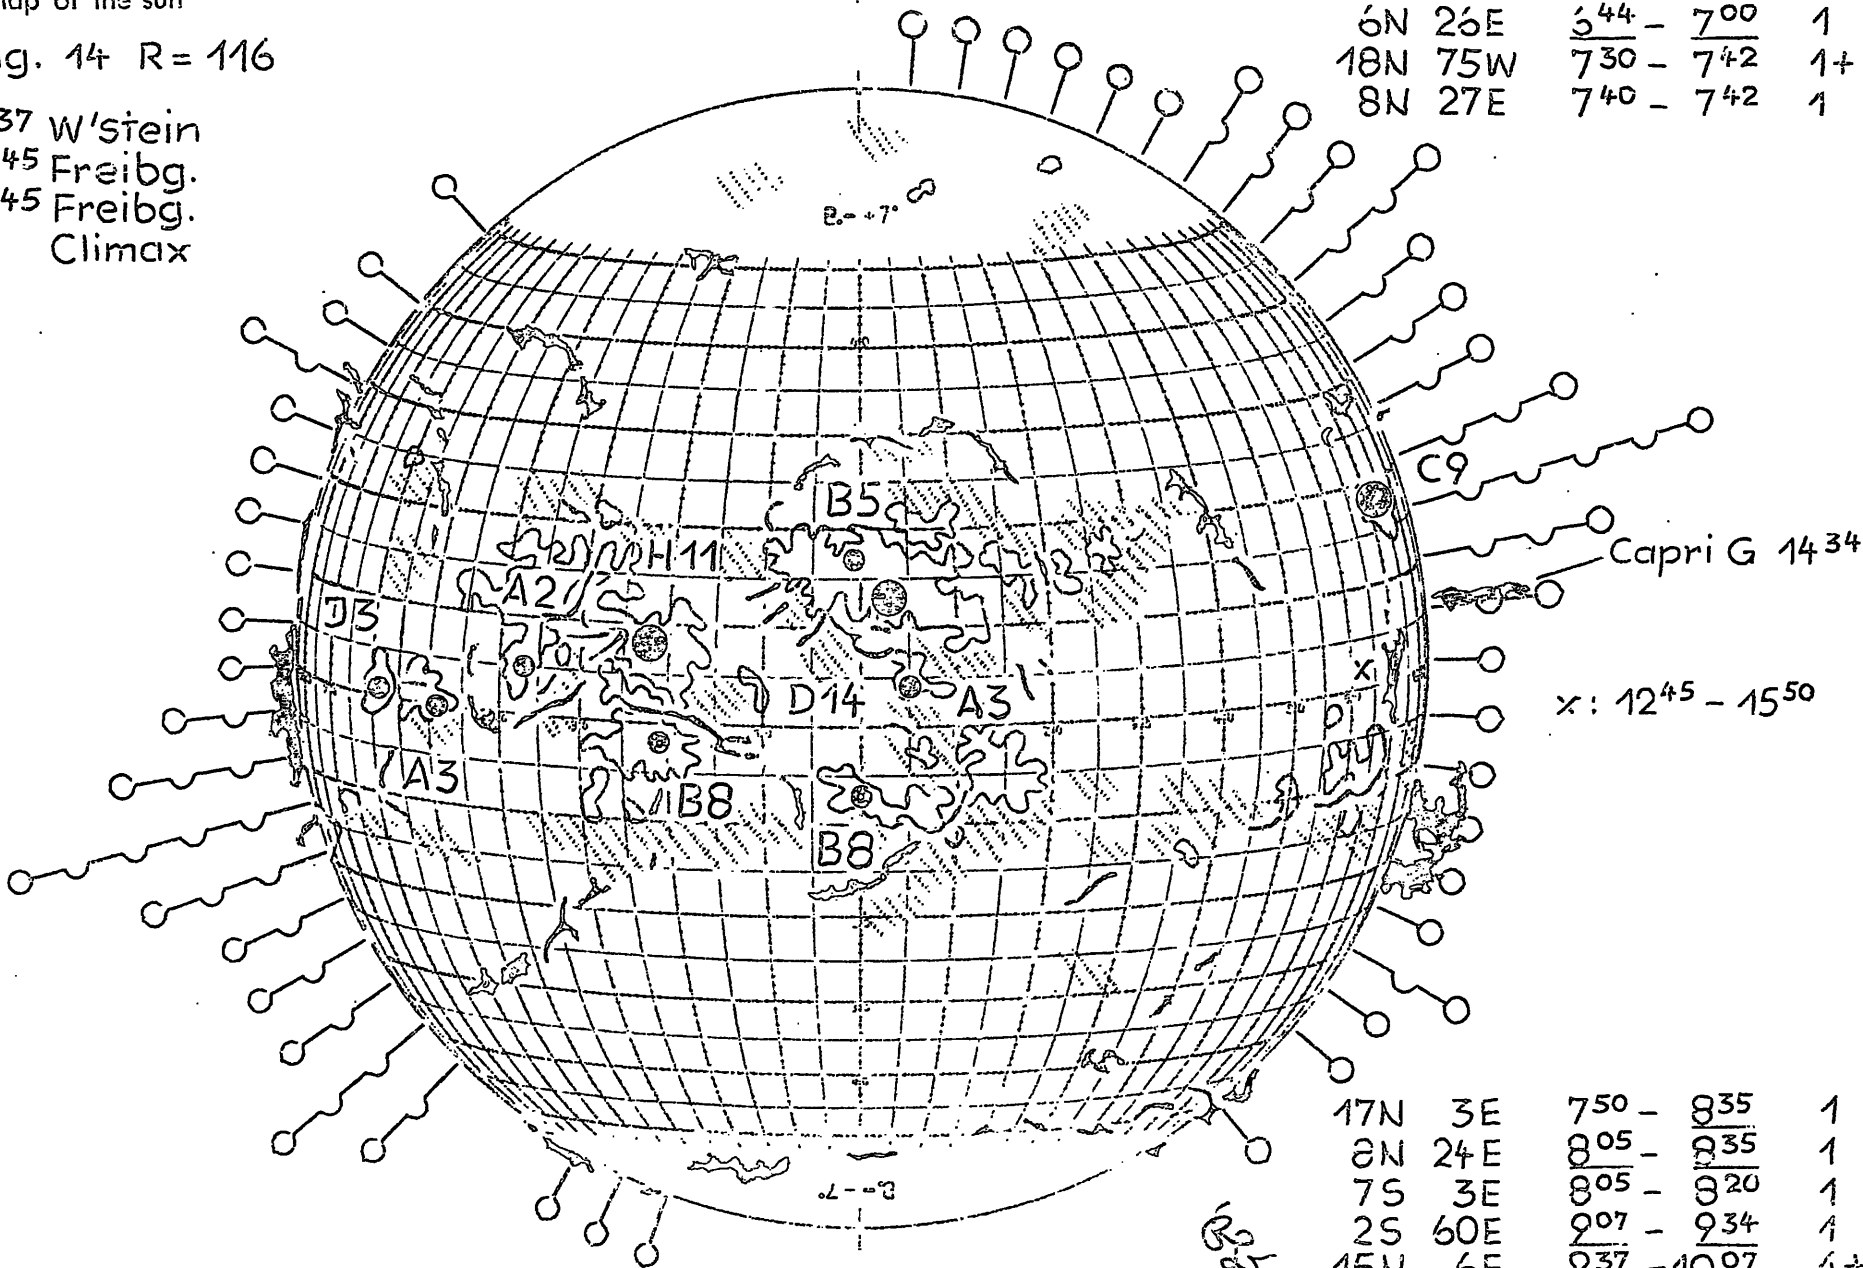

# FRAUNHOFER INSTITUT

Map of the sun

1961 Aug. 14 R=116

Plages 7<sup>37</sup> W'stein  
 Filam. 12<sup>45</sup> Freibg.  
 Promin. 12<sup>45</sup> Freibg.  
 Corona 16 Climax

7N	23E	103 - 173E	3x1-WX
11N	2E	626 - 634	1- C
6N	26E	644 - 700	1 CW
18N	75W	730 - 742	1+ C
8N	27E	740 - 742	1 C

Gedruckt mit Printo-Hochdrucker

x: 12<sup>45</sup> - 15<sup>50</sup>

17N	3E	750 - 835	1 J
8N	24E	805 - 835	1 J
7S	3E	805 - 820	1 J
2S	60E	907 - 934	1 DW
15N	6E	937 - 1007	1+ W
2S	67W	1419 - 1702	2 CKOW
16N	81W	1708 - 1723	1 CW
4S	19E	1806 - 1826	1- X