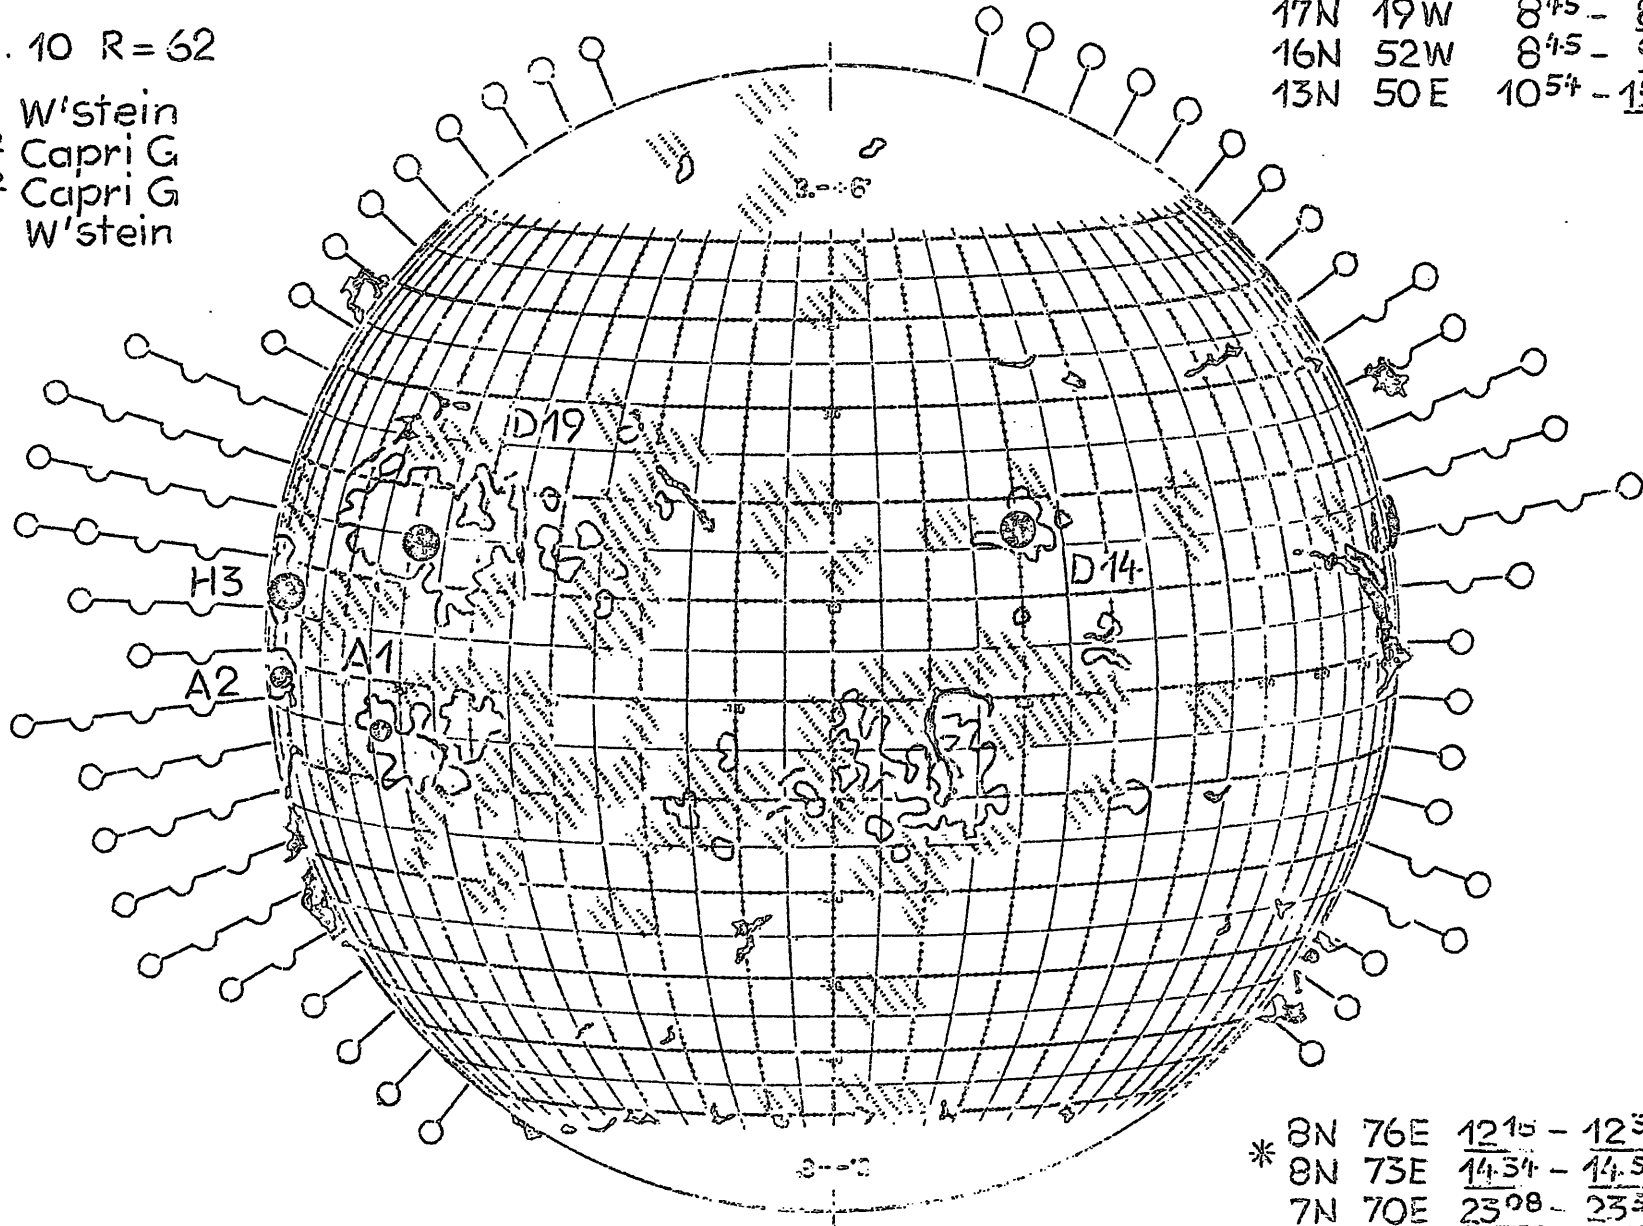

FRAUNHOFER INSTITUT

Map of the sun

1961 Aug. 10 R=62

Plages 5²⁵ W'stein
 Filam. 12⁰² Capri G
 Promin. 12⁰² Capri G
 Corona 7 W'stein

8S	60E	2 ⁵⁷	-	4 ¹⁰	1	I
16N	17W	5 ²⁰	-	5 ⁵²	1	COW
17N	19W	8 ⁴⁵	-	8 ⁵⁶	1	J
16N	52W	8 ⁴⁵	-	9 ⁰⁰	1+	J
13N	50E	10 ⁵⁴	-	15 ¹⁷	4x1-	COPW

Gedruckt mit Printo-Hochdrucker

*	8N	76E	12 ¹⁵	-	12 ⁵¹	1	OW
	8N	73E	14 ³⁴	-	14 ⁵⁶	1+	CPW
	7N	70E	23 ⁰⁸	-	23 ³⁰	1	PX
*	9N	76E	13 ³⁹	-	13 ⁴⁴	4-	W

Ro